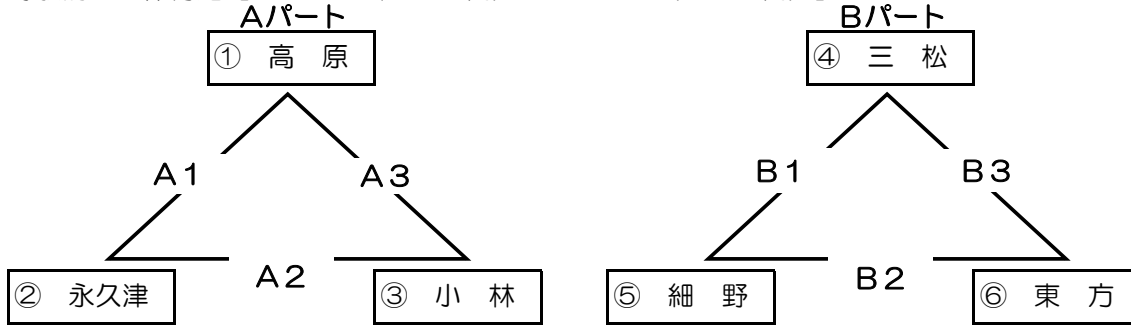

# 第43回西諸地区中学校秋季体育大会『バレーボール競技（男子）』

## 【予選リーグ】

飯野駅前地区体育館【Aコート（入口左側）・Bコート（入口右側）】

試合順	Aコート（入口左側）		審判	Bコート（入口右側）		審判
①	① 高原	② 永久津	③ 小林	④ 三松	⑤ 細野	⑥ 東方
②	② 永久津	③ 小林	① 高原	⑤ 細野	⑥ 東方	④ 三松
③	① 高原	③ 小林	② 永久津	④ 三松	⑥ 東方	⑤ 細野

## 【決勝トーナメント】

えびの市民体育館【Aコート（奥側）・Cコート（入口側）】

試合順	Aコート（奥側）		審判	試合順	Cコート（入口側）		審判
A2	A1位	B2位	A1 (女子)	C2	A2位	B1位	C1 (女子)
A4 決勝	A2勝	C2勝	A3 (女子)	C4 3位 決定戦	A2負	C2負	C3 (女子)