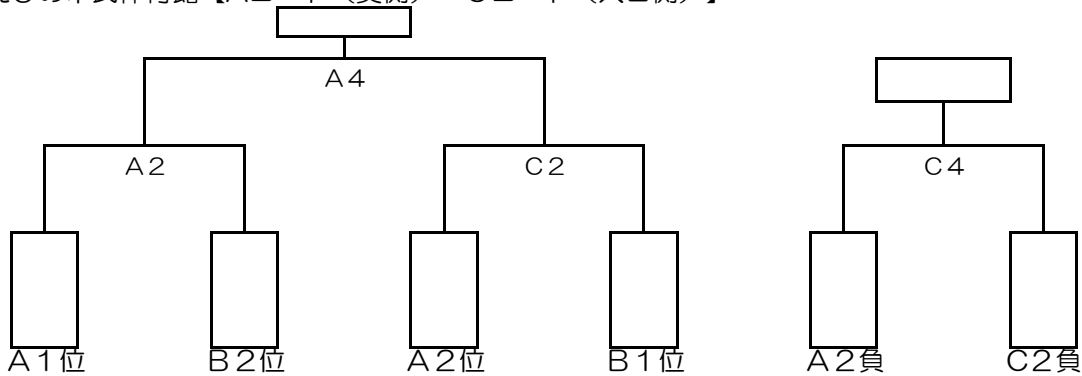

## 【予選リーグ】

飯野駅前地区体育館【Aコート（入口左側）・Bコート（入口右側）】

試合順	Aコート（入口左側）		審判	Bコート（入口右側）		審判
①	① 高原	② 永久津	③ 小林	④ 三松	⑤ 細野	⑥ 東方
②	② 永久津	③ 小林	① 高原	⑤ 細野	⑥ 東方	④ 三松
③	① 高原	③ 小林	② 永久津	④ 三松	⑥ 東方	⑤ 細野

## 【決勝トーナメント】

えびの市民体育館【Aコート（奥側）・Cコート（入口側）】

試合順	Aコート（奥側）		審判	試合順	Cコート（入口側）		審判
A2	A1位	B2位	A1 (女子)	C2	A2位	B1位	C1 (女子)
A4 決勝	A2勝	C2勝	A3 (女子)	C4 3位 決定戦	A2負	C2負	C3 (女子)