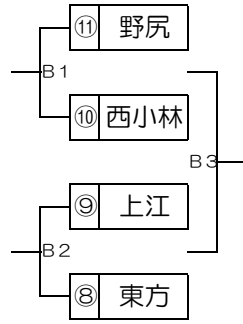

第43回西諸地区中学校秋季体育大会『バレーボール競技(女子)』

1日目 【予選グループ】

えびの市民体育館【Aコート(奥側)・Bコート(中央)・Cコート(入口側)】

予選Aパート

予選Bパート

予選Cパート

※C1敗者が⑦と対戦

試合順	Aコート(奥側)		審判	Bコート(中央)		審判	Cコート(入口側)		審判
①	① 小林	② 飯野	③④ 三松 高原	⑪ 野尻	⑩ 西小林	⑧⑨ 東方 上江	⑤ 加久藤真幸	⑥ 永久津	⑦ 細野
②	③ 三松	④ 高原	A1勝	⑧ 東方	⑨ 上江	B1勝	⑦ 細野	C1勝	
③	A1負	A2負	A2勝	B1負	B2負	B2勝			

1日目 【決勝トーナメント1回戦】

えびの市民体育館【Aコート(奥側)・Cコート(入口側)】

試合順	Aコート(奥側)		審判	Cコート(入口側)		審判
④ 1回戦	①	②	A3負	⑦	⑧	B3負
⑤ 1回戦	③	④	A4負	⑤	⑥	B4負

2日目 【決勝トーナメント準決勝・決勝・3位決定戦】

えびの市民体育館【Aコート(奥側)・Cコート(入口側)】

試合順	Aコート(奥側)		審判	試合順	Cコート(入口側)		審判
A1 準決勝	A4勝	A5勝	A2(男子)	C1 準決勝	C5勝	C4勝	C2(男子)
A3 決勝	A1勝	C1勝	A4(男子)	C3 3位決定戦	A1負	C1負	A4(男子)