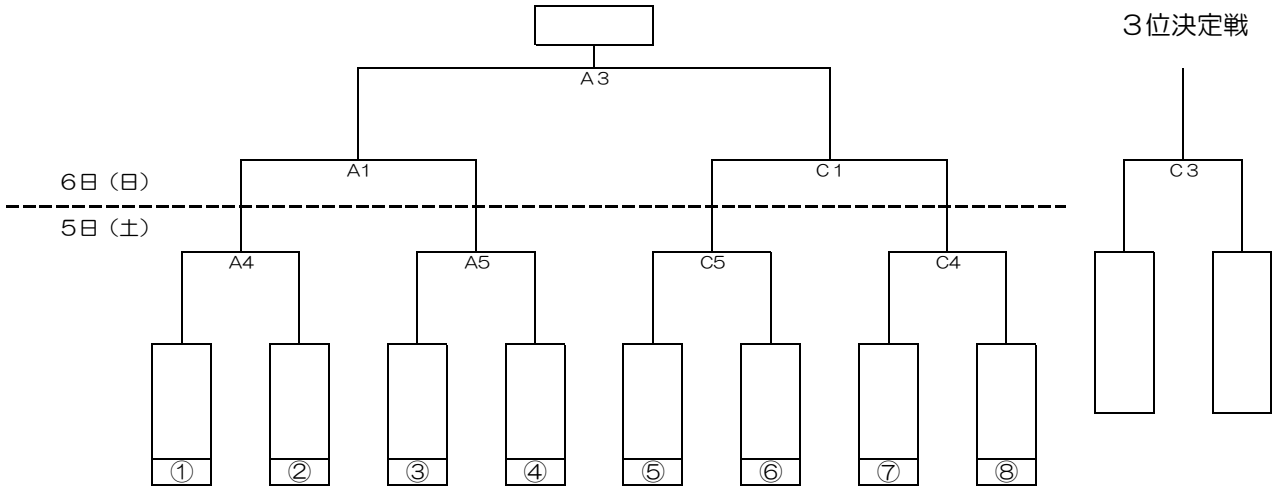

第43回西諸地区中学校秋季体育大会『バレーボール競技(女子)』

1日目 【予選グループ】

えびの市民体育館【Aコート(奥側)・Bコート(中央)・Cコート(入口側)】

予選Aパート

予選Bパート

予選Cパート

※C1敗者が⑦と対戦

試合順	Aコート(奥側)		審判	Bコート(中央)		審判	Cコート(入口側)		審判
①	① 小林	② 飯野	③④ 三松 高原	⑪ 野尻	⑩ 西小林	⑧⑨ 東方 上江	⑤ 加久藤真幸	⑥ 永久津	⑦ 細野
②	③ 三松	④ 高原	A1勝	⑧ 東方	⑨ 上江	B1勝	⑦ 細野	C1勝	
③	A1負	A2負	A2勝	B1負	B2負	B2勝			

1日目 【決勝トーナメント1回戦】

えびの市民体育館【Aコート(奥側)・Cコート(入口側)】

試合順	Aコート(奥側)		審判	Cコート(入口側)		審判
④ 1回戦	①	②	A3負	⑦	⑧	B3負
⑤ 1回戦	③	④	A4負	⑤	⑥	B4負

2日目 【決勝トーナメント準決勝・決勝・3位決定戦】

えびの市民体育館【Aコート(奥側)・Cコート(入口側)】

試合順	Aコート(奥側)		審判	試合順	Cコート(入口側)		審判
A1 準決勝	A4勝	A5勝	A2(男子)	C1 準決勝	C5勝	C4勝	C2(男子)
A3 決勝	A1勝	C1勝	A4(男子)	C3 3位決定戦	A1負	C1負	A4(男子)