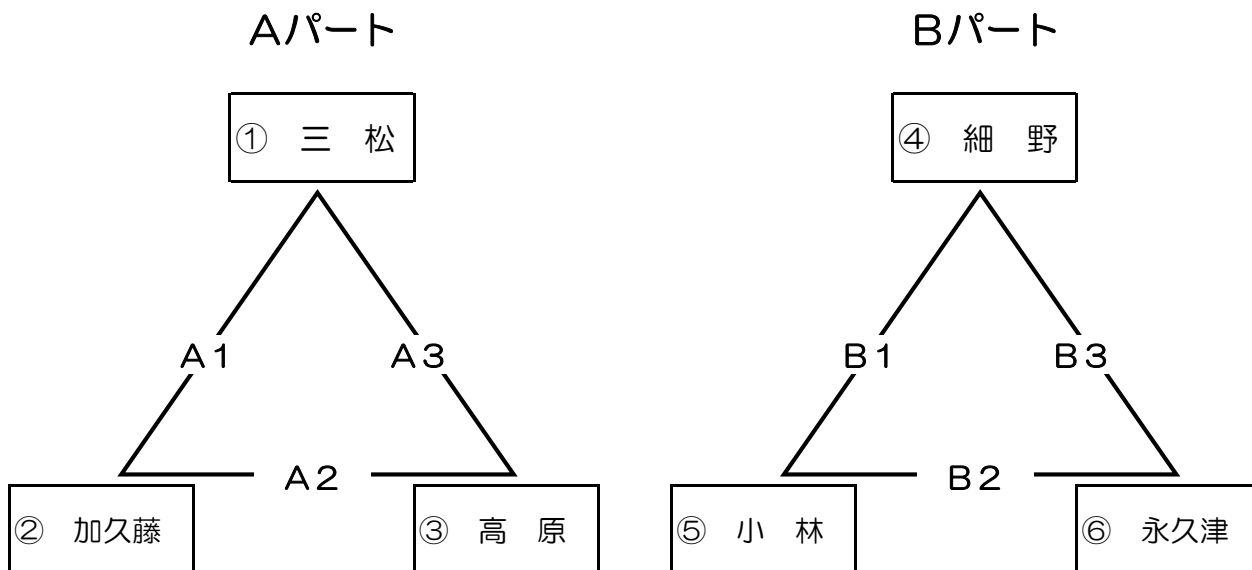

第69回西諸地区中学校総合体育大会『バレーボール競技（男子）』

【予選リーグ】

飯野駅前地区体育館【Aコート（入口左側）・Bコート（入口右側）】

試合順	Aコート（入口左側）		審判	Bコート（入口右側）		審判		
①	① 三松	[— — —]	② 加久藤	③ 高原	④ 細野	[— — —]	⑤ 小林	⑥ 永久津
②	② 加久藤	[— — —]	③ 高原	① 三松	⑤ 小林	[— — —]	⑥ 永久津	④ 細野
③	① 三松	[— — —]	③ 高原	② 加久藤	④ 細野	[— — —]	⑥ 永久津	⑤ 小林

第69回西諸地区中学校総合体育大会『バレーボール競技（男子）』

【決勝トーナメント】

えびの市民体育館【Cコート（入口側）】

試合順	Cコート（入口側）	審判
①	A1位 [ー] B2位 ー ー	A2位・B1位
②	A2位 [ー] B1位 ー ー	A1位・B2位
③	/	
④	C1勝 [ー] C2勝 ー ー	C1・C2負