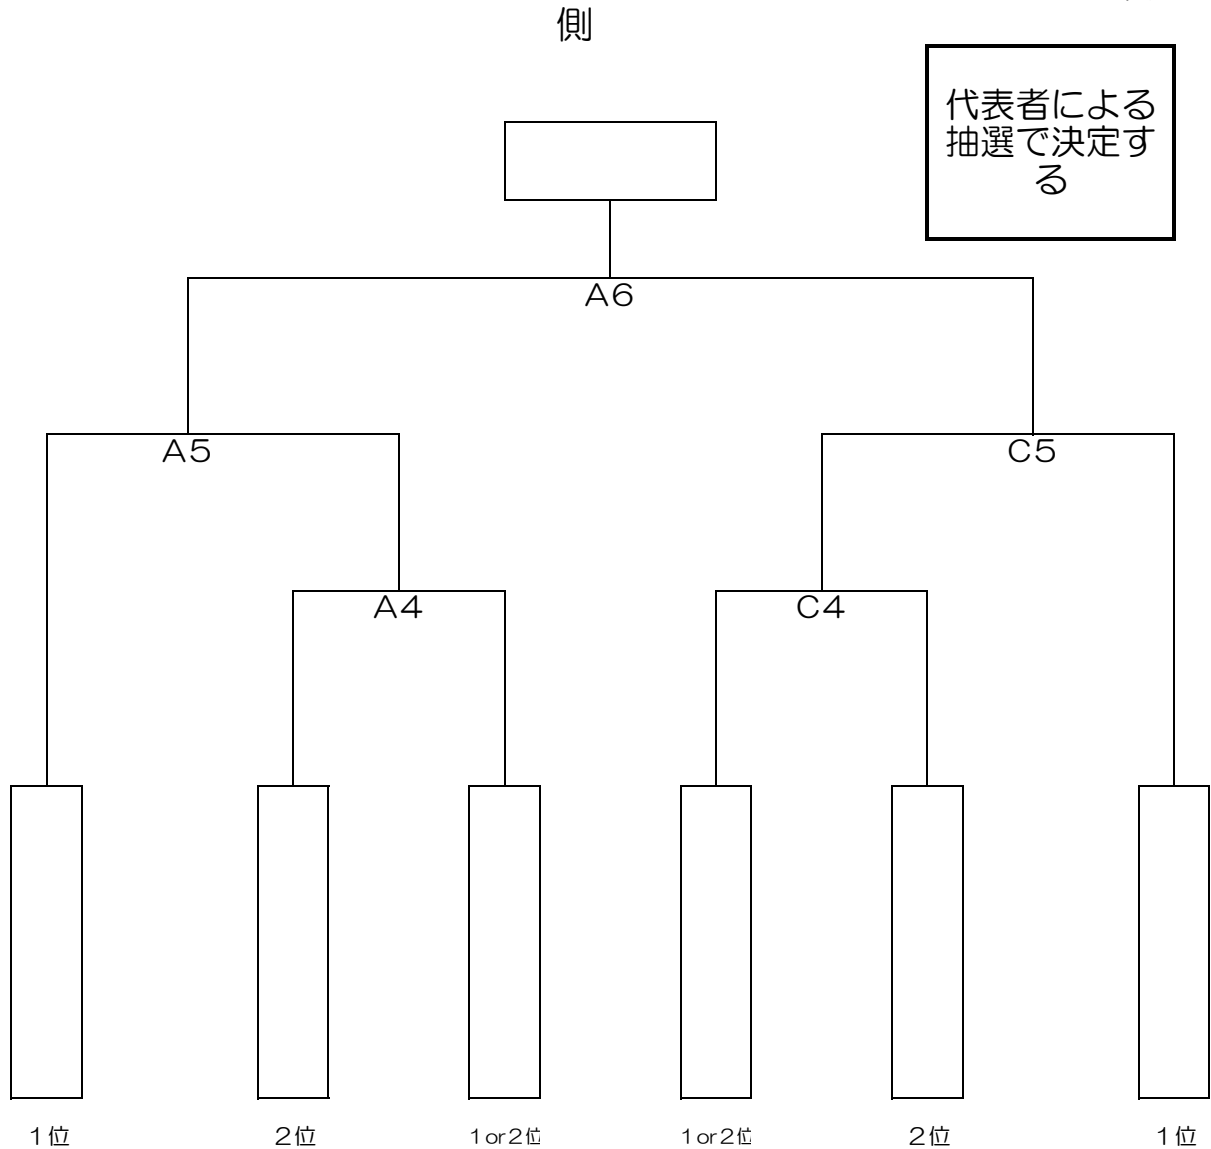

第69回霧島山麓大会 男子組合せ(予選リーグ)

【小林市民体育館】

第69回霧島山麓大会 女子組合せ(予選リーグ)

【A B 真方地区体育館】

【C D 小林中学校体育館】

第69回霧島山麓大会 男子組合せ（決勝リーグ）

【決勝トーナメント】

会場：小林市民体育館
Aコート：ステージ側
Bコート：中央コート
Cコート：中央公民館

第69回霧島山麓大会 女子組合せ（決勝リーグ）

会場：【真方地区体育館】
Aコート 手前 Bコート 奥

【1位パートトーナメント】

代表者による抽選で決定する

【2位パートトーナメント】

代表者による抽選で決定する