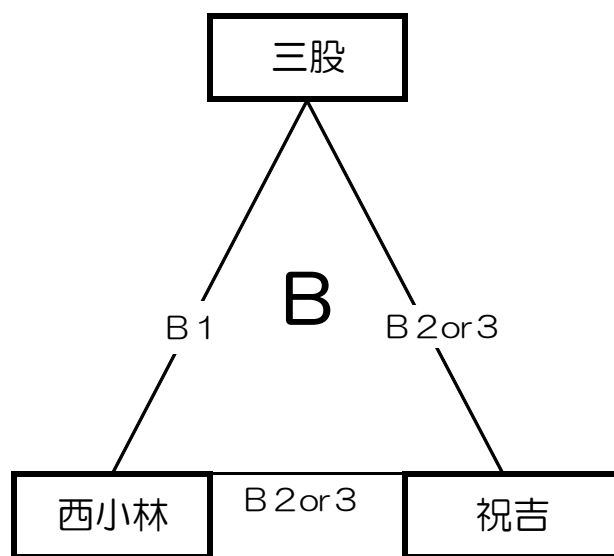

第69回霧島山麓大会 男子組合せ(予選リーグ)

【小林市民体育館】

第69回霧島山麓大会 女子組合せ(予選リーグ)

【A B 真方地区体育館】

【C D 小林中学校体育館】

第69回霧島山麓大会 男子組合せ（決勝リーグ）

【決勝トーナメント】

会場：小林市民体育館
Aコート：ステージ側
Bコート：中央コート
Cコート：中央公民館

第69回霧島山麓大会 女子組合せ（決勝リーグ）

会場：【真方地区体育館】
Aコート 手前 Bコート 奥

【1位パートトーナメント】

代表者による抽選で決定する

【2位パートトーナメント】

代表者による抽選で決定する