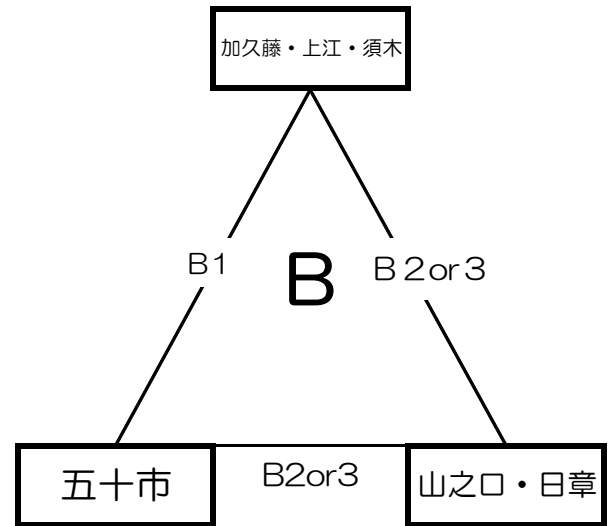

第69回霧島山麓大会 男子組合せ(予選リーグ)

【小林市民体育館】

第69回霧島山麓大会 女子組合せ(予選リーグ)

【A B 真方地区体育館】

【C D 小林中学校体育館】

第69回霧島山麓大会 男子組合せ（決勝リーグ）

【決勝トーナメント】

会場：小林市民体育館
Aコート：ステージ側
Bコート：中央コート
Cコート：中央公民館

第69回霧島山麓大会 女子組合せ（決勝リーグ）

会場：【真方地区体育館】
Aコート 手前 Bコート 奥

【1位パートトーナメント】

代表者による抽選で決定する

【2位パートトーナメント】

代表者による抽選で決定する