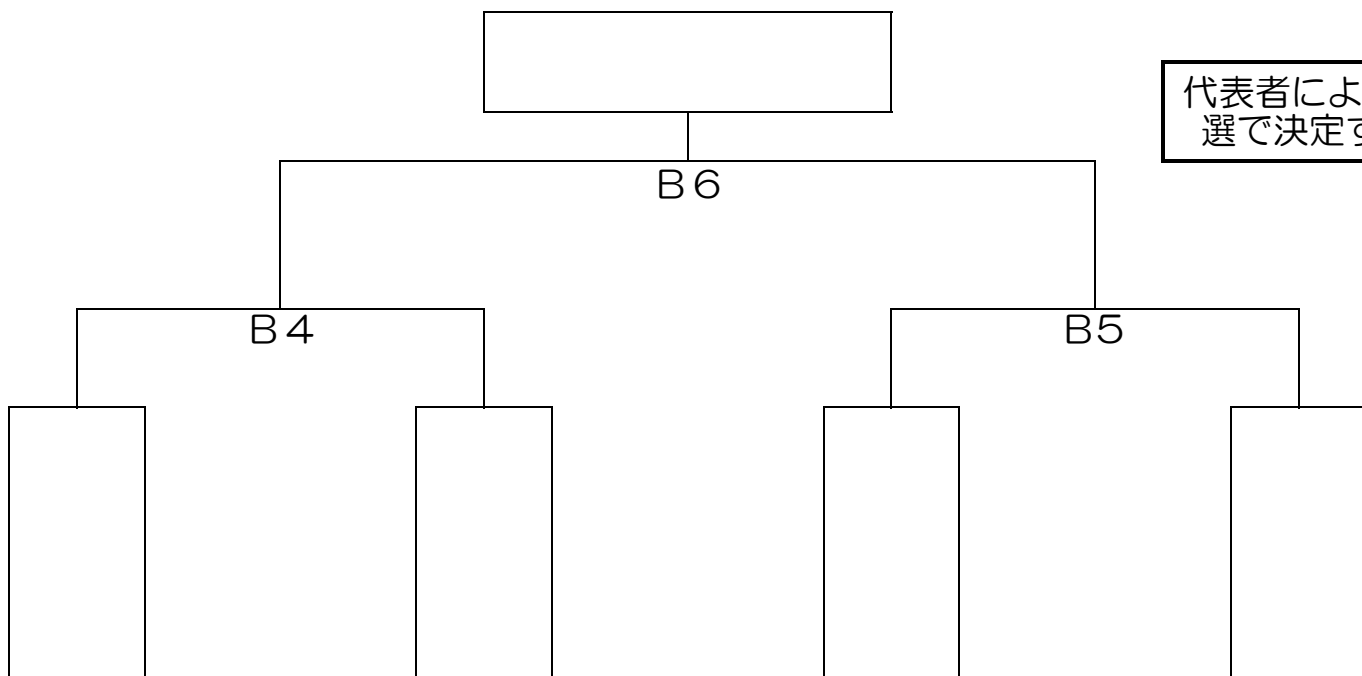

第69回霧島山麓大会 女子組合せ（決勝リーグ）

会場：【真方地区体育館】
Aコート 手前 Bコート 奥

【1位パートトーナメント】

代表者による抽選で決定する

【2位パートトーナメント】

代表者による抽選で決定する