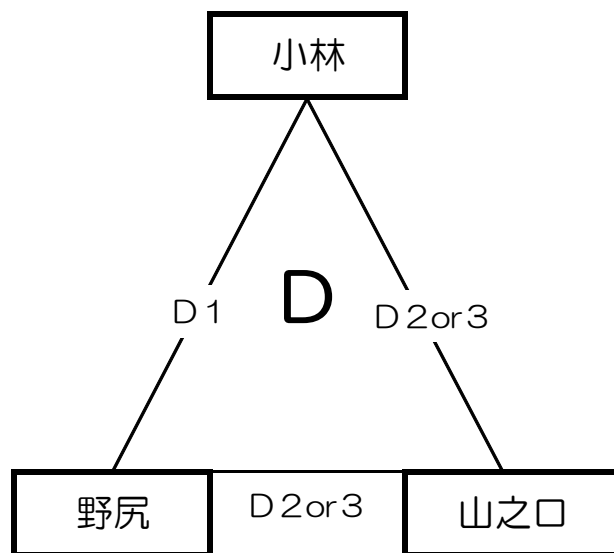

第69回霧島山麓大会 男子組合せ(予選リーグ)

【小林市民体育館】

第69回霧島山麓大会 女子組合せ(予選リーグ)

【A B 真方地区体育館】

【C D 小林中学校体育館】

第69回霧島山麓大会 男子組合せ（決勝リーグ）

【決勝トーナメント】

会場：小林市民体育館
Aコート：ステージ側
Bコート：中央コート
Cコート：中央公民館

第69回霧島山麓大会 女子組合せ（決勝リーグ）

会場：【真方地区体育館】
Aコート 手前 Bコート 奥

【1位パートトーナメント】

代表者による抽選で決定する

【2位パートトーナメント】

代表者による抽選で決定する