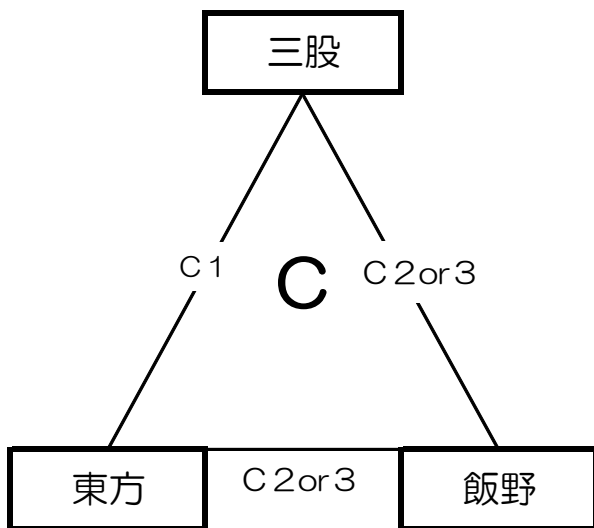

第69回霧島山麓大会 男子組合せ(予選リーグ)

【小林市民体育館】

第69回霧島山麓大会 女子組合せ(予選リーグ)

【A B 真方地区体育館】

【C D 小林中学校体育館】

第69回霧島山麓大会 男子組合せ（決勝リーグ）

【決勝トーナメント】

会場：小林市民体育館
Aコート：ステージ側
Bコート：中央コート
Cコート：中央公民館

第69回霧島山麓大会 女子組合せ（決勝リーグ）

会場：【真方地区体育館】
Aコート 手前 Bコート 奥

【1位パートトーナメント】

代表者による抽選で決定する

【2位パートトーナメント】

代表者による抽選で決定する