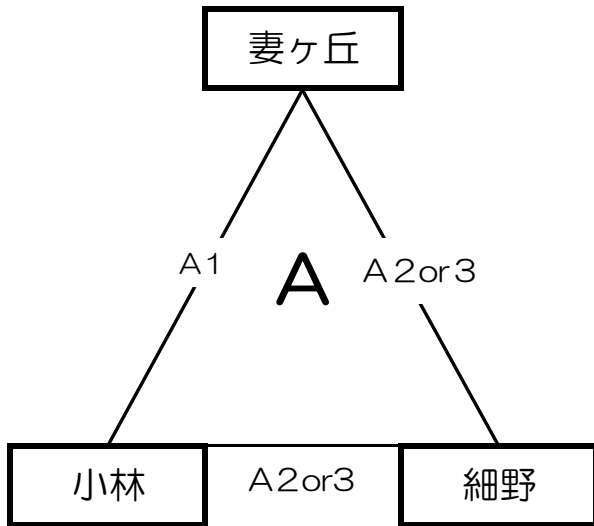

第69回霧島山麓大会 男子組合せ(予選リーグ)

【小林市民体育館】

第69回霧島山麓大会 女子組合せ(予選リーグ)

【A B 真方地区体育館】

【C D 小林中学校体育館】

第69回霧島山麓大会 男子組合せ（決勝リーグ）

【決勝トーナメント】

会場：小林市民体育館
Aコート：ステージ側
Bコート：中央コート
Cコート：中央公民館

第69回霧島山麓大会 女子組合せ（決勝リーグ）

会場：【真方地区体育館】
Aコート 手前 Bコート 奥

【1位パートトーナメント】

代表者による抽選で決定する

【2位パートトーナメント】

代表者による抽選で決定する