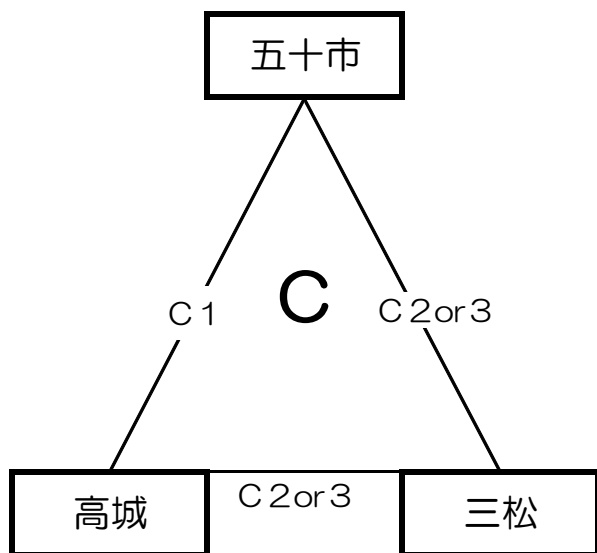

第69回霧島山麓大会 男子組合せ(予選リーグ)

【小林市民体育館】

第69回霧島山麓大会 女子組合せ(予選リーグ)

【A B 真方地区体育館】

【C D 小林中学校体育館】

第69回霧島山麓大会 男子組合せ（決勝リーグ）

【決勝トーナメント】

会場：小林市民体育館
Aコート：ステージ側
Bコート：中央コート
Cコート：中央公民館

第69回霧島山麓大会 女子組合せ（決勝リーグ）

会場：【真方地区体育館】
Aコート 手前 Bコート 奥

【1位パートトーナメント】

代表者による抽選で決定する

【2位パートトーナメント】

代表者による抽選で決定する