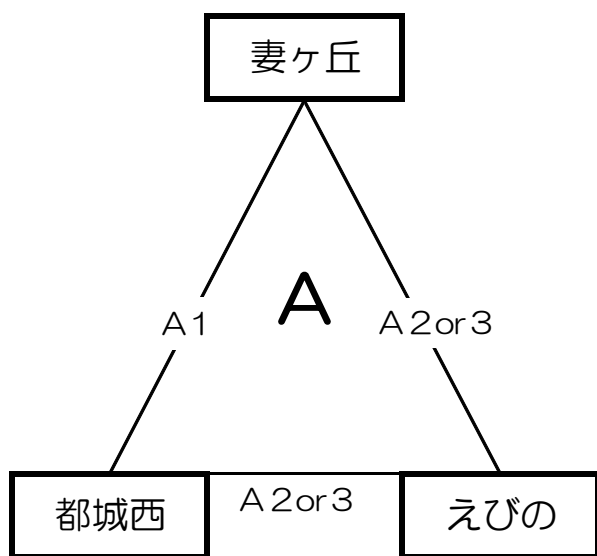

第69回霧島山麓大会 男子組合せ(予選リーグ)

【小林市民体育館】

第69回霧島山麓大会 女子組合せ(予選リーグ)

【A B 真方地区体育館】

【C D 小林中学校体育館】

第69回霧島山麓大会 男子組合せ（決勝リーグ）

【決勝トーナメント】

会場：小林市民体育館
Aコート：ステージ側
Bコート：中央コート
Cコート：中央公民館

第69回霧島山麓大会 女子組合せ（決勝リーグ）

会場：【真方地区体育館】
Aコート 手前 Bコート 奥

【1位パートトーナメント】

代表者による抽選で決定する

【2位パートトーナメント】

代表者による抽選で決定する