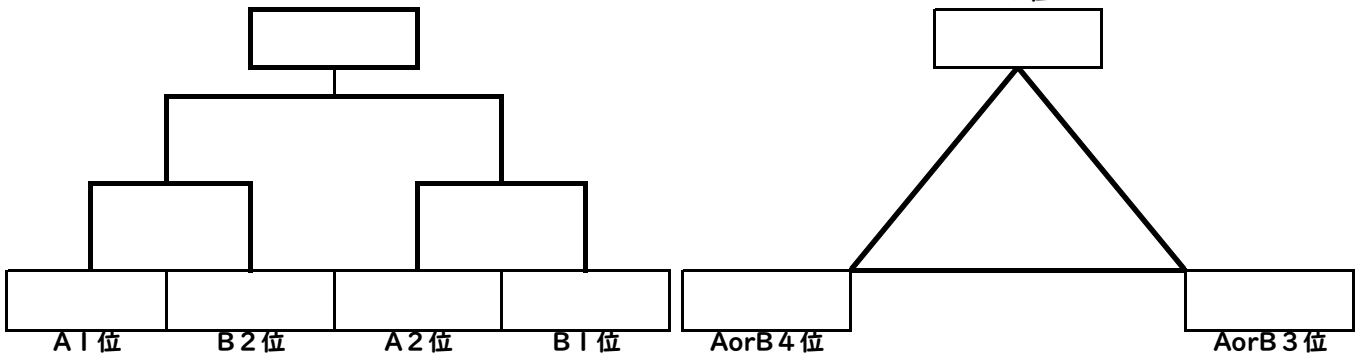

第125回小林地区リーグ大会 男子競技

真方地区体育館（1日目）

予選Aパート

予選Bパート

試合順	Aコート (奥側)	笛 (短)	審判	Bコート (入口側)	笛 (長)	審判
1 【1日目】	① [—] ②	③④	⑤ [—] ⑥	⑦⑧		
2 【1日目】	③ [—] ④	①②	⑦ [—] ⑧	⑤⑥		
3 【1日目】	① [—] ④	②③	⑤ [—] ⑧	⑥⑦		
4 【1日目】	② [—] ③	①④	⑥ [—] ⑦	⑤⑧		
5 【1日目】	① [—] ③	②③	⑤ [—] ⑦	⑥⑧		
6 【1日目】	② [—] ④	①③	⑥ [—] ⑧	⑤⑦		

A1位		中学校	B1位		中学校
A2位		中学校	B2位		中学校
A3位		中学校	B3位		中学校
A4位		中学校	B4位		中学校

第125回小林地区リーグ大会 男子競技

小林中体育館 (2日目)

1部パート

2部パート
A3位

試合順 試合名

Aコート(奥側) 笛(短)

試合順

Bコート(入口側) 笛(長)

試合順	試合名	Aコート(奥側)	笛(短)	Bコート(入口側)	笛(長)
1	準決勝	A1位	[---]	B2位	A2 B1
2	準決勝	B1位	[---]	A2位	A1 B2
3	3位決定戦	A1負	[---]	A2負	A1勝 A2勝
4	決勝	A1勝	[---]	A2勝	

試合順	試合名	Aコート(奥側)	笛(短)	Bコート(入口側)	笛(長)
1			[---]		
2			[---]		
3			[---]		