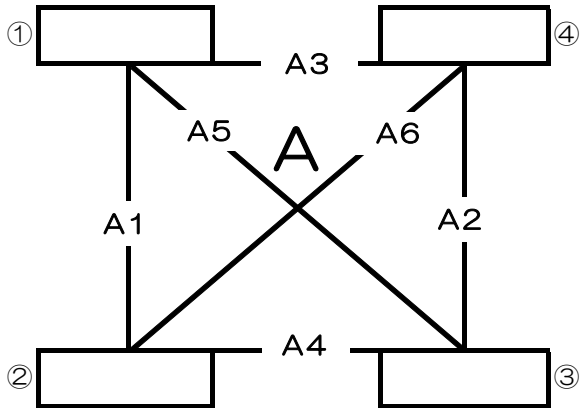

第125回小林地区リーグ大会 男子競技

真方地区体育館（1日目）

予選Aパート

予選Bパート

試合順	Aコート (奥側)	笛 (短)	審判	Bコート (入口側)	笛 (長)	審判
1 【1日目】	① [—] ②	③④	⑤ [—] ⑥	⑦⑧		
2 【1日目】	③ [—] ④	①②	⑦ [—] ⑧	⑤⑥		
3 【1日目】	① [—] ④	②③	⑤ [—] ⑧	⑥⑦		
4 【1日目】	② [—] ③	①④	⑥ [—] ⑦	⑤⑧		
5 【1日目】	① [—] ③	②③	⑤ [—] ⑦	⑥⑧		
6 【1日目】	② [—] ④	①③	⑥ [—] ⑧	⑤⑦		

A1位		中学校	B1位		中学校
A2位		中学校	B2位		中学校
A3位		中学校	B3位		中学校
A4位		中学校	B4位		中学校

第125回小林地区リーグ大会 男子競技

小林中体育館 (2日目)

1部パート

2部パート
A3位

試合順 試合名

Aコート(奥側) 笛(短)

試合順

Bコート(入口側) 笛(長)

試合順	試合名	Aコート(奥側)	笛(短)	Bコート(入口側)	笛(長)
1	準決勝	A1位	[---]	B2位	A2 B1
2	準決勝	B1位	[---]	A2位	A1 B2
3	3位決定戦	A1負	[---]	A2負	A1勝 A2勝
4	決勝	A1勝	[---]	A2勝	

試合順	試合名	Aコート(奥側)	笛(短)	Bコート(入口側)	笛(長)
1			[---]		
2			[---]		
3			[---]		