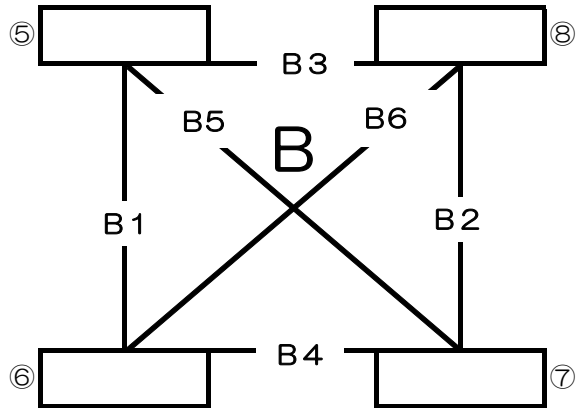

第125回小林地区リーグ大会 男子競技

真方地区体育館（1日目）

予選Aパート

予選Bパート

試合順	Aコート (奥側)	笛 (短)	審判	Bコート (入口側)	笛 (長)	審判
1 【1日目】	① [—] ②	③④	⑤ [—] ⑥	⑦⑧		
2 【1日目】	③ [—] ④	①②	⑦ [—] ⑧	⑤⑥		
3 【1日目】	① [—] ④	②③	⑤ [—] ⑧	⑥⑦		
4 【1日目】	② [—] ③	①④	⑥ [—] ⑦	⑤⑧		
5 【1日目】	① [—] ③	②③	⑤ [—] ⑦	⑥⑧		
6 【1日目】	② [—] ④	①③	⑥ [—] ⑧	⑤⑦		

A1位		中学校	B1位		中学校
A2位		中学校	B2位		中学校
A3位		中学校	B3位		中学校
A4位		中学校	B4位		中学校

第125回小林地区リーグ大会 男子競技

小林中体育館 (2日目)

1部パート

2部パート
A3位

試合順 試合名

Aコート(奥側) 笛(短)

試合順

Bコート(入口側) 笛(長)

試合順	試合名	Aコート(奥側)	笛(短)	Bコート(入口側)	笛(長)
1	準決勝	A1位	[---]	B2位	A2 B1
2	準決勝	B1位	[---]	A2位	A1 B2
3	3位決定戦	A1負	[---]	A2負	A1勝 A2勝
4	決勝	A1勝	[---]	A2勝	

試合順	試合名	Aコート(奥側)	笛(短)	Bコート(入口側)	笛(長)
1			[---]		
2			[---]		
3			[---]		