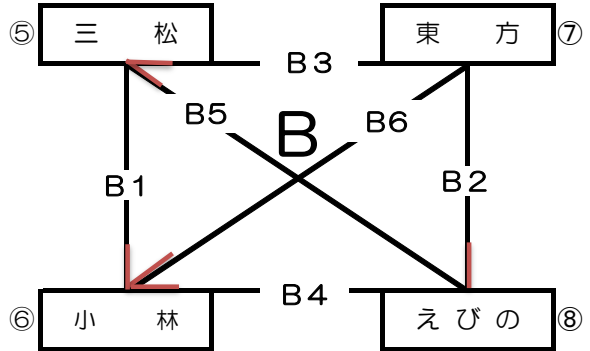

( 真方地区 ) 体育館 ( 予選リーグ )

予選Aパート

予選Bパート

各パートで順位を決定し、同順位で、順位決定戦を行う。

試合順	Aコート (奥側)	笛 (長)	審判	Bコート (入口側)	笛 (短)	審判
1	①	25 - 18	②	⑤	15 - 25	⑥
	紙屋・細野・永久津	23 - 25	西小林	三松	21 - 25	小林
		9 - 15	1	野尻	0	2
2	③	25 - 7	④	⑦	13 - 25	⑧
	高原	25 - 14	野尻	東方	10 - 25	えびの
	2	-	0	西小林	0	2
昼 食 休 憩						
3	①	18 - 25	③	⑤	25 - 4	⑦
	紙屋・細野・永久津	9 - 25	高原	三松	25 - 12	東方
		-	2	野尻	2	0
4	②	19 - 25	④	⑥	25 - 12	⑧
	西小林	10 - 25	野尻	小林	25 - 18	えびの
	0	-	2	高原	2	0
2 日 目						
1	①	25 - 14	④	⑤	23 - 25	⑧
	紙屋・細野・永久津	25 - 23	野尻	三松	25 - 12	えびの
		-	2	高原	2	1
2	②	12 - 25	③	⑥	25 - 10	⑦
	西小林	7 - 25	高原	小林	25 - 4	東方
	0	-	2	野尻	2	0