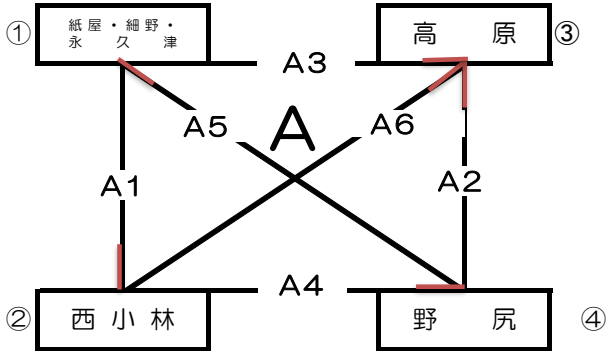

( 真方地区 ) 体育館 ( 予選リーグ )

予選Aパート

予選Bパート

各パートで順位を決定し、同順位で、順位決定戦を行う。

試合順	Aコート (奥側)	笛 (長)	審判	Bコート (入口側)	笛 (短)	審判
1	①	25 - 18	②	⑤	15 - 25	⑥
	紙屋・細野・永久津	23 - 25	西小林	三松	21 - 25	小林
		9 - 15	1	野尻	0	2
2	③	25 - 7	④	⑦	13 - 25	⑧
	高原	25 - 14	野尻	東方	10 - 25	えびの
	2	-	0	西小林	0	2
昼 食 休 憩						
3	①	18 - 25	③	⑤	25 - 4	⑦
	紙屋・細野・永久津	9 - 25	高原	三松	25 - 12	東方
		-	2	野尻	2	0
4	②	19 - 25	④	⑥	25 - 12	⑧
	西小林	10 - 25	野尻	小林	25 - 18	えびの
	0	-	2	高原	2	0
2 日 目						
1	①	25 - 14	④	⑤	23 - 25	⑧
	紙屋・細野・永久津	25 - 23	野尻	三松	25 - 12	えびの
		-	2	高原	2	1
2	②	12 - 25	③	⑥	25 - 10	⑦
	西小林	7 - 25	高原	小林	25 - 4	東方
	0	-	2	野尻	2	0