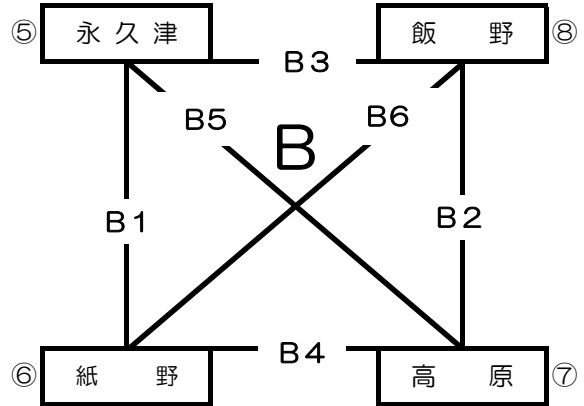

第124回小林地区リーグ大会 男子競技

南地区体育館（1日目）

予選Aパート

予選Bパート

試合順	Aコート (奥側)	笛 (短)	審判	Bコート (入口側)	笛 (長)	審判	
1 [1日目]	① 東方	— — —	② 細野	③④	⑤ 永久津	⑥ 紙野	⑦⑧
2 [1日目]	③ 加上須	— — —	④ 小林	①②	⑦ 高原	⑧ 飯野	⑤⑥
1 [2日目]	① 東方	— — —	④ 小林	②③	⑤ 永久津	⑧ 飯野	⑥⑦
2 [2日目]	② 細野	— — —	③ 加上須	①④	⑥ 紙野	⑦ 高原	⑤⑧
3 [2日目]	① 東方	— — —	③ 加上須	②③	⑤ 永久津	⑦ 高原	⑥⑧
4 [2日目]	② 細野	— — —	④ 小林	①③	⑥ 紙野	⑧ 飯野	⑤⑦

A1位		中学校	B1位		中学校
A2位		中学校	B2位		中学校
A3位		中学校	B3位		中学校
A4位		中学校	B4位		中学校