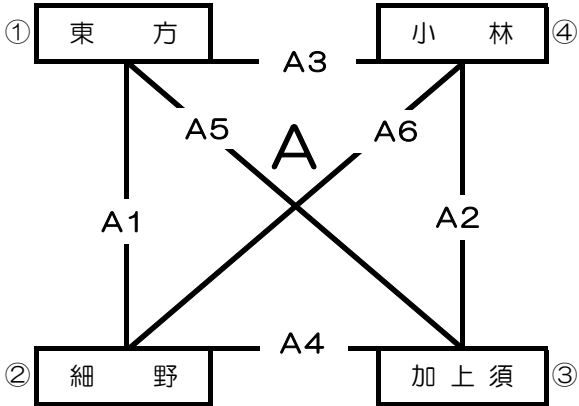

第124回小林地区リーグ大会 男子競技

南地区体育館（1日目）

予選Aパート

予選Bパート

試合順	Aコート (奥側)	笛 (短)	審判	Bコート (入口側)	笛 (長)	審判	
1 [1日目]	① 東方	— — —	② 細野	③④	⑤ 永久津	⑥ 紙野	⑦⑧
2 [1日目]	③ 加上須	— — —	④ 小林	①②	⑦ 高原	⑧ 飯野	⑤⑥
1 [2日目]	① 東方	— — —	④ 小林	②③	⑤ 永久津	⑧ 飯野	⑥⑦
2 [2日目]	② 細野	— — —	③ 加上須	①④	⑥ 紙野	⑦ 高原	⑤⑧
3 [2日目]	① 東方	— — —	③ 加上須	②③	⑤ 永久津	⑦ 高原	⑥⑧
4 [2日目]	② 細野	— — —	④ 小林	①③	⑥ 紙野	⑧ 飯野	⑤⑦

A1位		中学校	B1位		中学校
A2位		中学校	B2位		中学校
A3位		中学校	B3位		中学校
A4位		中学校	B4位		中学校