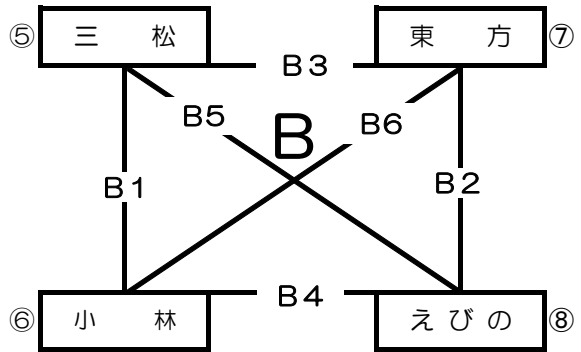

(真方地区) 体育館 (予選リーグ)

予選Aパート

予選Bパート

各パートで順位を決定し、同順位で、順位決定戦を行う。

試合順	Aコート (奥側)		笛 (長)	審判	Bコート (入口側)		笛 (短)	審判
1	① 紙屋・細野・永久津	—	② 西小林	③④ 高原 野尻	⑤ 三松	—	⑥ 小林	⑦⑧ 東方 えびの
2	③ 高原	—	④ 野尻	①② 紙屋・細野・永久津 西小林	⑦ 東方	—	⑧ えびの	⑤⑥ 三松 小林
2 日 目								
3	① 紙屋・細野・永久津	—	③ 高原	②④ 西小林 野尻	⑤ 三松	—	⑦ 東方	⑥⑧ 小林 えびの
4	② 西小林	—	④ 野尻	①③ 紙屋・細野・永久津 高原	⑥ 小林	—	⑧ えびの	⑤⑦ 三松 東方
昼 食								
1	① 紙屋・細野・永久津	—	④ 野尻	②③ 西小林 高原	⑤ 三松	—	⑧ えびの	⑥⑦ 小林 東方
2	② 西小林	—	③ 高原	①④ 紙屋・細野・永久津 野尻	⑥ 小林	—	⑦ 東方	⑤⑧ 三松 えびの

1位		中学校	1位		中学校
2位		中学校	2位		中学校
3位		中学校	3位		中学校
4位		中学校	4位		中学校