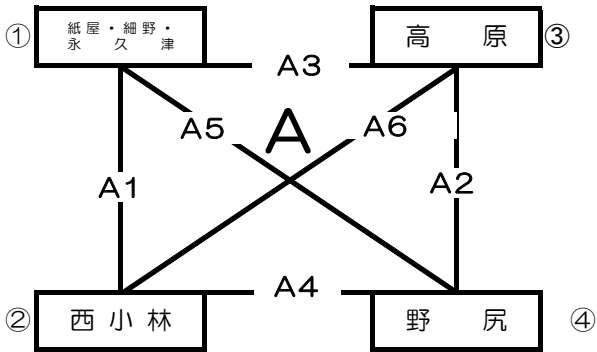

(真方地区) 体育館 (予選リーグ)

予選Aパート

予選Bパート

各パートで順位を決定し、同順位で、順位決定戦を行う。

試合順	Aコート (奥側)		笛 (長)	審判	Bコート (入口側)		笛 (短)	審判
1	① 紙屋・細野・永久津	—	② 西小林	③④ 高原 野尻	⑤ 三松	—	⑥ 小林	⑦⑧ 東方 えびの
2	③ 高原	—	④ 野尻	①② 紙屋・細野・永久津 西小林	⑦ 東方	—	⑧ えびの	⑤⑥ 三松 小林
2 日 目								
3	① 紙屋・細野・永久津	—	③ 高原	②④ 西小林 野尻	⑤ 三松	—	⑦ 東方	⑥⑧ 小林 えびの
4	② 西小林	—	④ 野尻	①③ 紙屋・細野・永久津 高原	⑥ 小林	—	⑧ えびの	⑤⑦ 三松 東方
昼 食								
1	① 紙屋・細野・永久津	—	④ 野尻	②③ 西小林 高原	⑤ 三松	—	⑧ えびの	⑥⑦ 小林 東方
2	② 西小林	—	③ 高原	①④ 紙屋・細野・永久津 野尻	⑥ 小林	—	⑦ 東方	⑤⑧ 三松 えびの

1位		中学校	1位		中学校
2位		中学校	2位		中学校
3位		中学校	3位		中学校
4位		中学校	4位		中学校