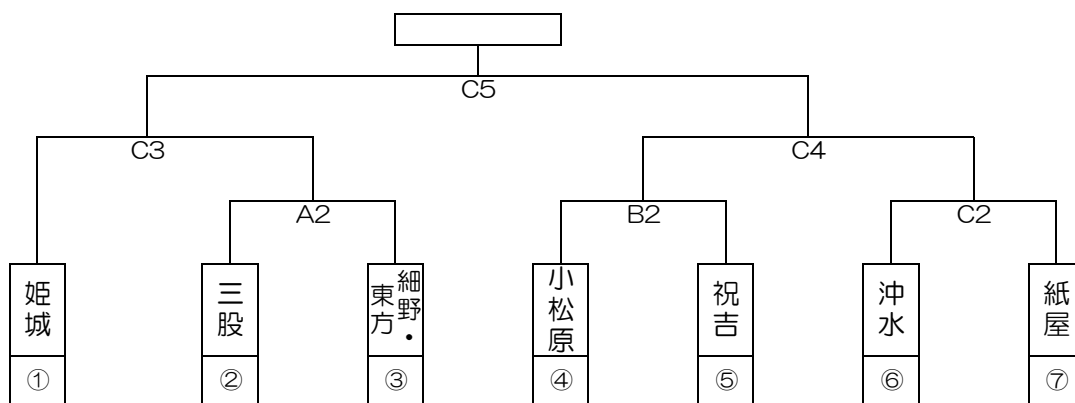

第67回霧島山麓大会 女子組み合わせ（決勝トーナメント）

会場：小林市民体育館

（Aコート：ステージ側 Bコート：中央コート Cコート：中央公民館側）

【1位トーナメント】

【3位トーナメント】

【2位パートトーナメント】

会場：西小林地区体育館