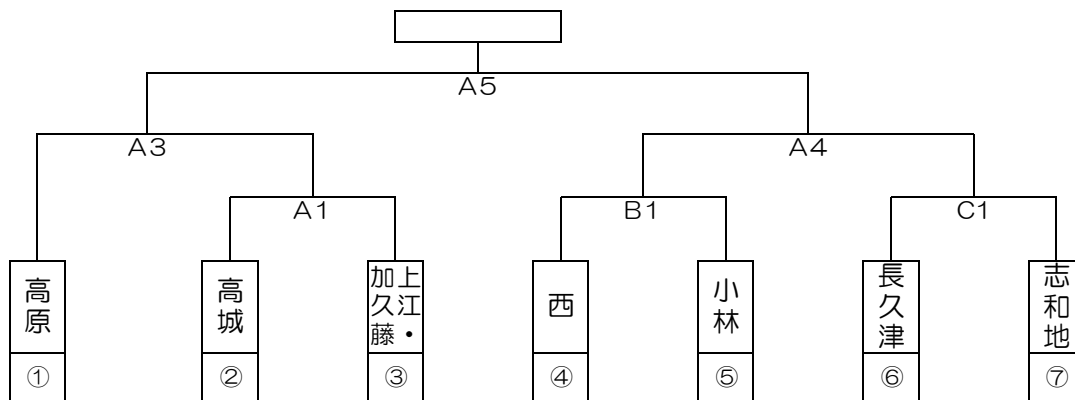

第67回霧島山麓大会 女子組み合わせ（決勝トーナメント）

会場：小林市民体育館

（Aコート：ステージ側 Bコート：中央コート Cコート：中央公民館側）

【1位トーナメント】

【3位トーナメント】

【2位パートトーナメント】

会場：西小林地区体育館