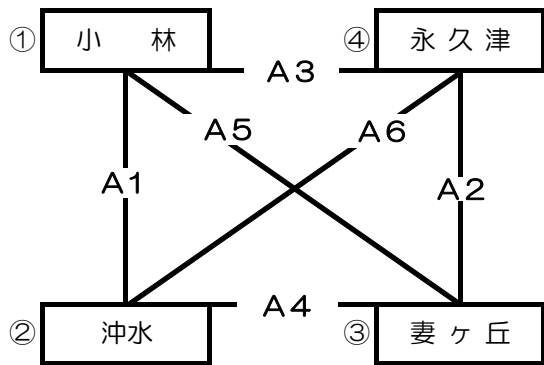

# 第67回霧島山麓大会 男子組合せ(予選リーグ)

【A、Cパート】 南方地区体育館 【B、Dパート】 永久津地区体育館

予選Aパート

予選Bパート

予選Cパート

予選Dパート

第67回霧島山麓大会 男子組合せ(決勝トーナメント)  
 男子組合せ(2日目)  
 【真方地区体育館】  
 1部リーグ (ABコート)

試合順	Aコート (奥側)	笛 (長)	審判
1	A1位	C2位	B1位 D2位
2	B1位	D2位	A1位 C2位
3	A1勝	A2勝	A1負 A2負
4	A3勝	B3勝	A3負 B3負

試合順	Bコート (入口側)	笛 (短)	審判
1	C1位	A2位	D1位 B2位
2	D1位	B2位	C1位 A2位
3	B1勝	B2勝	B1負 B2負

優勝		中学校
第2位		中学校
第3位		中学校
第3位		中学校

第67回霧島山麓大会 男子組合せ(決勝トーナメント)  
 男子組合せ(2日目)  
 【永久津地区体育館】  
 2部リーグ (CDコート)

試合順	Cコート (奥側)	笛 (長)	審判
1	A3位	C4位	D3位 B4位
2	D3位	B4位	A3位 C4位
3	C1勝	C2勝	C1負 C2負
4	C3勝	D1位	C3負 D23位

試合順	Dコート (入口側)	笛 (長)	審判
1	B3位	A4位	C3位
2	B3位	C3位	A4位
3	A4位	C3位	B3位

優勝		中学校
第2位		中学校