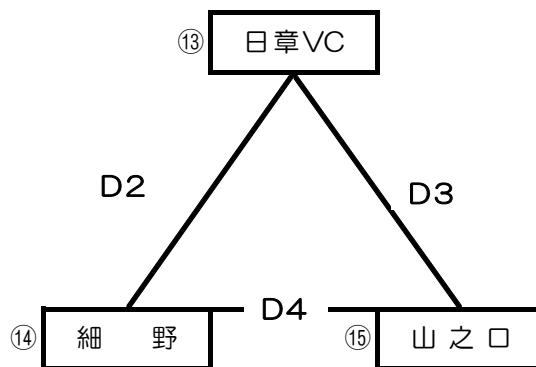

# 第67回霧島山麓大会 男子組合せ(予選リーグ)

【A、Cパート】 南方地区体育館 【B、Dパート】 永久津地区体育館

予選Aパート

予選Bパート

予選Cパート

予選Dパート

第67回霧島山麓大会 男子組合せ(決勝トーナメント)  
 男子組合せ(2日目)  
 【真方地区体育館】  
 1部リーグ (ABコート)

試合順	Aコート (奥側)	笛 (長)	審判
1	A1位	C2位	B1位 D2位
2	B1位	D2位	A1位 C2位
3	A1勝	A2勝	A1負 A2負
4	A3勝	B3勝	A3負 B3負

試合順	Bコート (入口側)	笛 (短)	審判
1	C1位	A2位	D1位 B2位
2	D1位	B2位	C1位 A2位
3	B1勝	B2勝	B1負 B2負

優勝		中学校
第2位		中学校
第3位		中学校
第3位		中学校

第67回霧島山麓大会 男子組合せ(決勝トーナメント)  
 男子組合せ(2日目)  
 【永久津地区体育館】  
 2部リーグ (CDコート)

試合順	Cコート (奥側)	笛 (長)	審判
1	A3位	C4位	D3位 B4位
2	D3位	B4位	A3位 C4位
3	C1勝	C2勝	C1負 C2負
4	C3勝	D1位	C3負 D23位

試合順	Dコート (入口側)	笛 (長)	審判
1	B3位	A4位	C3位
2	B3位	C3位	A4位
3	A4位	C3位	B3位

優勝		中学校
第2位		中学校