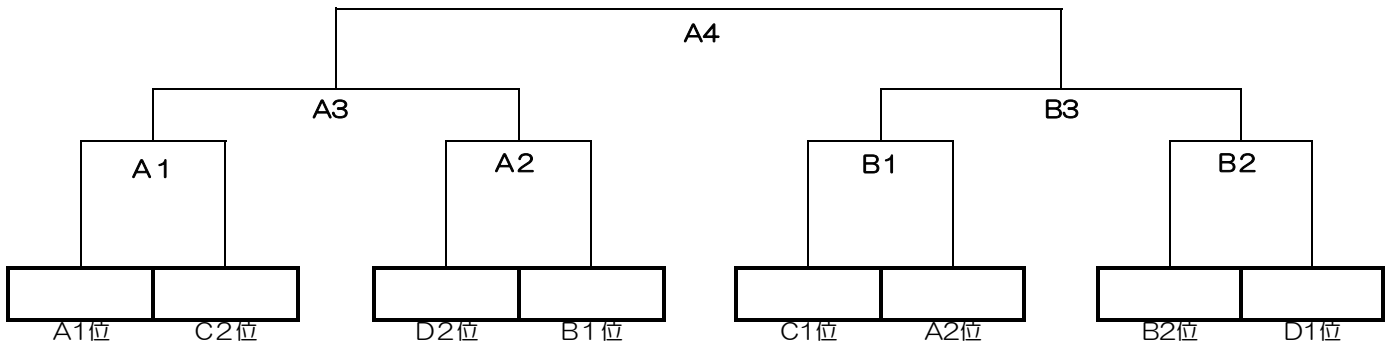

# 第67回霧島山麓大会 男子組合せ(予選リーグ)

【A、Cパート】 南方地区体育館 【B、Dパート】 永久津地区体育館

予選Aパート

予選Bパート

予選Cパート

予選Dパート

第67回霧島山麓大会 男子組合せ(決勝トーナメント)  
 男子組合せ(2日目)  
 【真方地区体育館】  
 1部リーグ (ABコート)

試合順	Aコート (奥側)	笛 (長)	審判
1	A1位	C2位	B1位 D2位
2	B1位	D2位	A1位 C2位
3	A1勝	A2勝	A1負 A2負
4	A3勝	B3勝	A3負 B3負

試合順	Bコート (入口側)	笛 (短)	審判
1	C1位	A2位	D1位 B2位
2	D1位	B2位	C1位 A2位
3	B1勝	B2勝	B1負 B2負

優勝		中学校
第2位		中学校
第3位		中学校
第3位		中学校

第67回霧島山麓大会 男子組合せ(決勝トーナメント)  
 男子組合せ(2日目)  
 【永久津地区体育館】  
 2部リーグ (CDコート)

試合順	Cコート (奥側)	笛 (長)	審判
1	A3位	C4位	D3位 B4位
2	D3位	B4位	A3位 C4位
3	C1勝	C2勝	C1負 C2負
4	C3勝	D1位	C3負 D23位

試合順	Dコート (入口側)	笛 (長)	審判
1	B3位	A4位	C3位
2	B3位	C3位	A4位
3	A4位	C3位	B3位

優勝		中学校
第2位		中学校