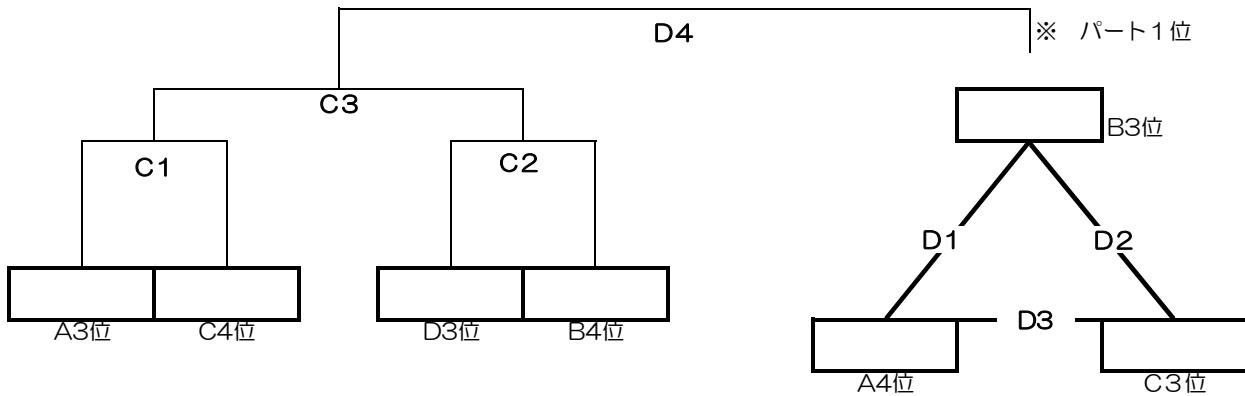

# 第67回霧島山麓大会 男子組合せ(予選リーグ)

【A、Cパート】 南方地区体育館 【B、Dパート】 永久津地区体育館

予選Aパート

予選Bパート

予選Cパート

予選Dパート

第67回霧島山麓大会 男子組合せ(決勝トーナメント)  
 男子組合せ(2日目)  
 【真方地区体育館】  
 1部リーグ (ABコート)

試合順	Aコート (奥側)	笛 (長)	審判
1	A1位	C2位	B1位 D2位
2	B1位	D2位	A1位 C2位
3	A1勝	A2勝	A1負 A2負
4	A3勝	B3勝	A3負 B3負

試合順	Bコート (入口側)	笛 (短)	審判
1	C1位	A2位	D1位 B2位
2	D1位	B2位	C1位 A2位
3	B1勝	B2勝	B1負 B2負

優勝		中学校
第2位		中学校
第3位		中学校
第3位		中学校

第67回霧島山麓大会 男子組合せ(決勝トーナメント)  
 男子組合せ(2日目)  
 【永久津地区体育館】  
 2部リーグ (CDコート)

試合順	Cコート (奥側)	笛 (長)	審判
1	A3位	C4位	D3位 B4位
2	D3位	B4位	A3位 C4位
3	C1勝	C2勝	C1負 C2負
4	C3勝	D1位	C3負 D23位

試合順	Dコート (入口側)	笛 (長)	審判
1	B3位	A4位	C3位
2	B3位	C3位	A4位
3	A4位	C3位	B3位

優勝		中学校
第2位		中学校