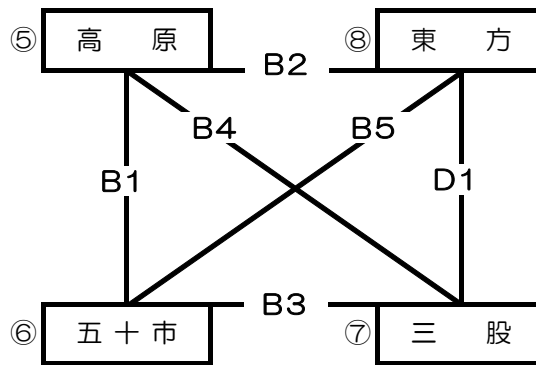

# 第67回霧島山麓大会 男子組合せ(予選リーグ)

【A、Cパート】 南方地区体育館 【B、Dパート】 永久津地区体育館

予選Aパート

予選Bパート

予選Cパート

予選Dパート

第67回霧島山麓大会 男子組合せ(決勝トーナメント)  
 男子組合せ(2日目)  
 【真方地区体育館】  
 1部リーグ (ABコート)

試合順	Aコート (奥側)	笛 (長)	審判
1	A1位	C2位	B1位 D2位
2	B1位	D2位	A1位 C2位
3	A1勝	A2勝	A1負 A2負
4	A3勝	B3勝	A3負 B3負

試合順	Bコート (入口側)	笛 (短)	審判
1	C1位	A2位	D1位 B2位
2	D1位	B2位	C1位 A2位
3	B1勝	B2勝	B1負 B2負

優勝		中学校
第2位		中学校
第3位		中学校
第3位		中学校

第67回霧島山麓大会 男子組合せ(決勝トーナメント)  
 男子組合せ(2日目)  
 【永久津地区体育館】  
 2部リーグ (CDコート)

試合順	Cコート (奥側)	笛 (長)	審判
1	A3位	C4位	D3位 B4位
2	D3位	B4位	A3位 C4位
3	C1勝	C2勝	C1負 C2負
4	C3勝	D1位	C3負 D23位

試合順	Dコート (入口側)	笛 (長)	審判
1	B3位	A4位	C3位
2	B3位	C3位	A4位
3	A4位	C3位	B3位

優勝		中学校
第2位		中学校