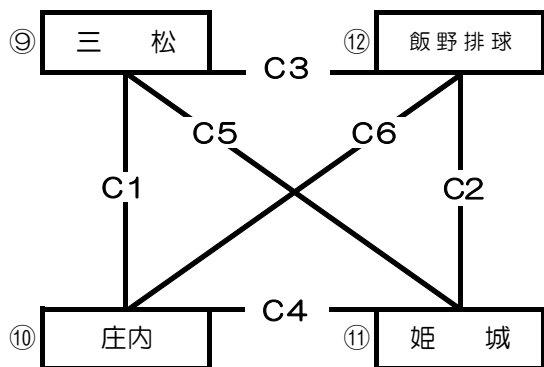

# 第67回霧島山麓大会 男子組合せ(予選リーグ)

【A、Cパート】 南方地区体育館 【B、Dパート】 永久津地区体育館

予選Aパート

予選Bパート

予選Cパート

予選Dパート

第67回霧島山麓大会 男子組合せ(決勝トーナメント)  
 男子組合せ(2日目)  
 【真方地区体育館】  
 1部リーグ (ABコート)

試合順	Aコート (奥側)	笛 (長)	審判
1	A1位	C2位	B1位 D2位
2	B1位	D2位	A1位 C2位
3	A1勝	A2勝	A1負 A2負
4	A3勝	B3勝	A3負 B3負

試合順	Bコート (入口側)	笛 (短)	審判
1	C1位	A2位	D1位 B2位
2	D1位	B2位	C1位 A2位
3	B1勝	B2勝	B1負 B2負

優勝		中学校
第2位		中学校
第3位		中学校
第3位		中学校

第67回霧島山麓大会 男子組合せ(決勝トーナメント)  
 男子組合せ(2日目)  
 【永久津地区体育館】  
 2部リーグ (CDコート)

試合順	Cコート (奥側)	笛 (長)	審判
1	A3位	C4位	D3位 B4位
2	D3位	B4位	A3位 C4位
3	C1勝	C2勝	C1負 C2負
4	C3勝	D1位	C3負 D23位

試合順	Dコート (入口側)	笛 (長)	審判
1	B3位	A4位	C3位
2	B3位	C3位	A4位
3	A4位	C3位	B3位

優勝		中学校
第2位		中学校