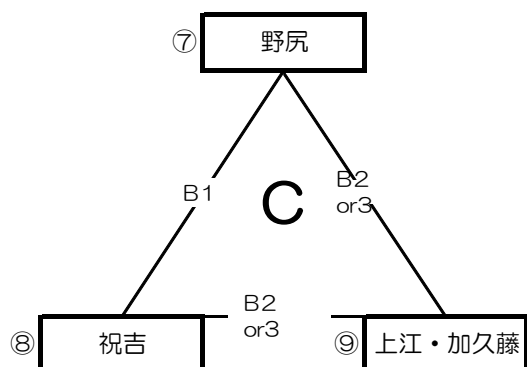

# 第67回霧島山麓大会 女子組合せ(予選リーグ)

【小林市民体育館A、C、Eパート8時開館、B、D、Fパート12時開館】

【西小林地区体育館Gパート8時開館】

# 第67回霧島山麓大会 女子組合せ(予選リーグ)

【小林市民体育館A、C、Eパート8時開館、B、D、Fパート12時開館】

試合順	Aコート (ステージ側)	笛 (短)	審判
1	志和地	妻ヶ丘	紙屋
2	A1負	紙屋	A1勝
3	A1勝	紙屋	A1負

試合順	Aコート (ステージ側)	笛 (短)	審判
4	高原	五十市	三股
5	A4負	三股	A4勝
6	A4勝	三股	A4負

A1位		中学校
A2位		中学校
A3位		中学校

B1位		中学校
B2位		中学校
B3位		中学校

試合順	Bコート (中央)	笛 (長)	審判
1	0	祝吉	上江・加久藤
2	B1負	上江・加久藤	B1勝
3	B1勝	上江・加久藤	B1負

試合順	Bコート (中央)	笛 (長)	審判
4	西	沖水	三松
5	B4負	三松	B4勝
6	B4勝	三松	B4負

C1位		中学校
C2位		中学校
C3位		中学校

D1位		中学校
D2位		中学校
D3位		中学校

# 【位パートトーナメント】

会場：1日目の結果により決定いたします。

試合順	Aコート (奥側) 番 (短)	審判	Bコート (入り口側) 番 (長)	審判
1	( )	A3	( )	B2
2			( )	B1負
3	( )	A1負	( )	B2負
4			( )	A3負 B3負