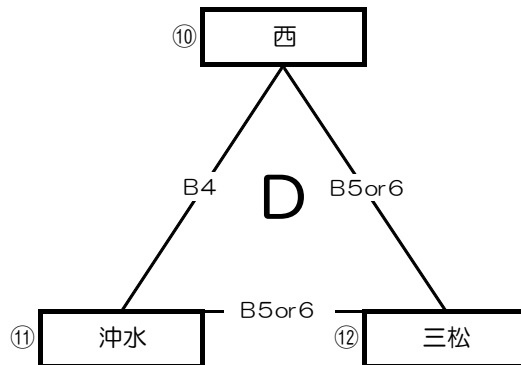

# 第67回霧島山麓大会 女子組合せ(予選リーグ)

【小林市民体育館A、C、Eパート8時開館、B、D、Fパート12時開館】

試合順	Aコート (ステージ側)	笛 (短)	審判
1	志和地	妻ヶ丘	紙屋
2	A1負	紙屋	A1勝
3	A1勝	紙屋	A1負

試合順	Aコート (ステージ側)	笛 (短)	審判
4	高原	五十市	三股
5	A4負	三股	A4勝
6	A4勝	三股	A4負

A1位		中学校
A2位		中学校
A3位		中学校

B1位		中学校
B2位		中学校
B3位		中学校

試合順	Bコート (中央)	笛 (長)	審判
1	0	祝吉	上江・加久藤
2	B1負	上江・加久藤	B1勝
3	B1勝	上江・加久藤	B1負

試合順	Bコート (中央)	笛 (長)	審判
4	西	沖水	三松
5	B4負	三松	B4勝
6	B4勝	三松	B4負

C1位		中学校
C2位		中学校
C3位		中学校

D1位		中学校
D2位		中学校
D3位		中学校

# 【位パートトーナメント】

会場：1日目の結果により決定いたします。

試合順	Aコート (奥側) 番 (短)	審判	Bコート (入り口側) 番 (長)	審判
1	( )	A3	( )	B2
2			( )	B1負
3	( )	A1負	( )	B2負
4			( )	A3負 B3負