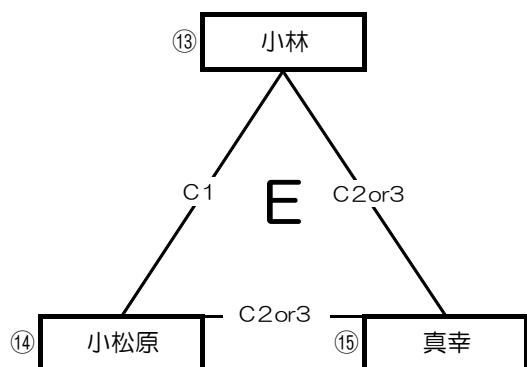

# 第67回霧島山麓大会 女子組合せ(予選リーグ)

【小林市民体育館A、C、Eパート8時開館、B、D、Fパート12時開館】

【西小林地区体育館Gパート8時開館】

# 第67回霧島山麓大会 女子組合せ(予選リーグ)

【小林市民体育館A、C、Eパート8時開館、B、D、Fパート12時開館】

試合順	Aコート (ステージ側)	笛 (短)	審判
1	志和地	妻ヶ丘	紙屋
2	A1負	紙屋	A1勝
3	A1勝	紙屋	A1負

試合順	Aコート (ステージ側)	笛 (短)	審判
4	高原	五十市	三股
5	A4負	三股	A4勝
6	A4勝	三股	A4負

A1位		中学校
A2位		中学校
A3位		中学校

B1位		中学校
B2位		中学校
B3位		中学校

試合順	Bコート (中央)	笛 (長)	審判
1	0	祝吉	上江・加久藤
2	B1負	上江・加久藤	B1勝
3	B1勝	上江・加久藤	B1負

試合順	Bコート (中央)	笛 (長)	審判
4	西	沖水	三松
5	B4負	三松	B4勝
6	B4勝	三松	B4負

C1位		中学校
C2位		中学校
C3位		中学校

D1位		中学校
D2位		中学校
D3位		中学校

# 【位パートトーナメント】

会場：1日目の結果により決定いたします。

試合順	Aコート (奥側) 番 (短)	審判	Bコート (入り口側) 番 (長)	審判
1	( )	A3	( )	B2
2			( )	B1負
3	( )	A1負	( )	B2負
4			( )	A3負 B3負