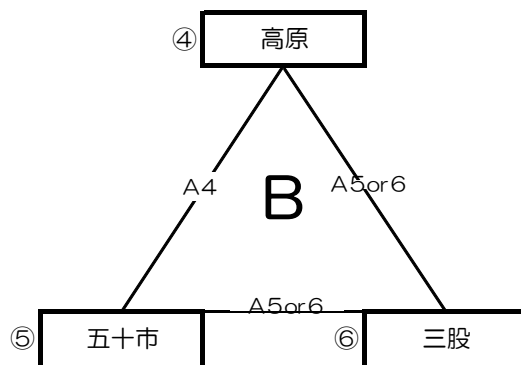

第67回霧島山麓大会 女子組合せ(予選リーグ)

【小林市民体育館A、C、Eパート8時開館、B、D、Fパート12時開館】

試合順	Aコート (ステージ側)	笛 (短)	審判
1	志和地	妻ヶ丘	紙屋
2	A1負	紙屋	A1勝
3	A1勝	紙屋	A1負

試合順	Aコート (ステージ側)	笛 (短)	審判
4	高原	五十市	三股
5	A4負	三股	A4勝
6	A4勝	三股	A4負

A1位		中学校
A2位		中学校
A3位		中学校

B1位		中学校
B2位		中学校
B3位		中学校