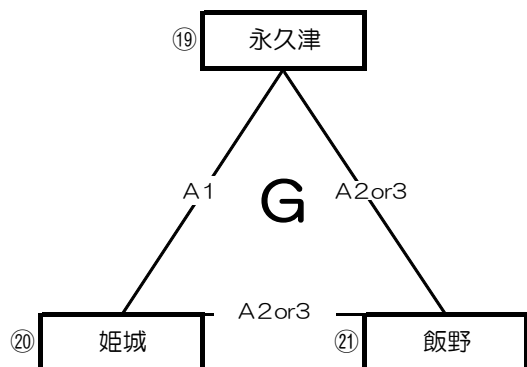

# 第67回霧島山麓大会 女子組合せ(予選リーグ)

【小林市民体育館A、C、Eパート8時開館、B、D、Fパート12時開館】

【西小林地区体育館Gパート8時開館】

# 第67回霧島山麓大会 女子組合せ(予選リーグ)

【小林市民体育館A、C、Eパート8時開館、B、D、Fパート12時開館】

試合順	Aコート (ステージ側)	笛 (短)	審判
1	志和地	妻ヶ丘	紙屋
2	A1負	紙屋	A1勝
3	A1勝	紙屋	A1負

試合順	Aコート (ステージ側)	笛 (短)	審判
4	高原	五十市	三股
5	A4負	三股	A4勝
6	A4勝	三股	A4負

A1位		中学校
A2位		中学校
A3位		中学校

B1位		中学校
B2位		中学校
B3位		中学校

試合順	Bコート (中央)	笛 (長)	審判
1	0	祝吉	上江・加久藤
2	B1負	上江・加久藤	B1勝
3	B1勝	上江・加久藤	B1負

試合順	Bコート (中央)	笛 (長)	審判
4	西	沖水	三松
5	B4負	三松	B4勝
6	B4勝	三松	B4負

C1位		中学校
C2位		中学校
C3位		中学校

D1位		中学校
D2位		中学校
D3位		中学校

# 【位パートトーナメント】

会場：1日目の結果により決定いたします。

試合順	Aコート (奥側) 番 (短)	審判	Bコート (入り口側) 番 (長)	審判
1	( )	A3	( )	B2
2			( )	B1負
3	( )	A1負	( )	B2負
4			( )	A3負 B3負