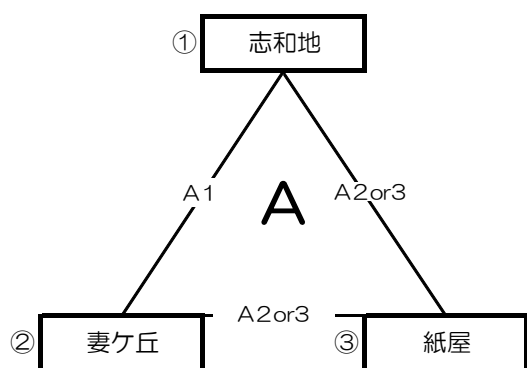

# 第67回霧島山麓大会 女子組合せ(予選リーグ)

【小林市民体育館A、C、Eパート8時開館、B、D、Fパート12時開館】

【西小林地区体育館Gパート8時開館】

# 第67回霧島山麓大会 女子組合せ(予選リーグ)

【小林市民体育館A、C、Eパート8時開館、B、D、Fパート12時開館】

試合順	Aコート (ステージ側)	笛 (短)	審判
1	志和地	妻ヶ丘	紙屋
2	A1負	紙屋	A1勝
3	A1勝	紙屋	A1負

試合順	Aコート (ステージ側)	笛 (短)	審判
4	高原	五十市	三股
5	A4負	三股	A4勝
6	A4勝	三股	A4負

A1位		中学校
A2位		中学校
A3位		中学校

B1位		中学校
B2位		中学校
B3位		中学校

試合順	Bコート (中央)	笛 (長)	審判
1	0	祝吉	上江・加久藤
2	B1負	上江・加久藤	B1勝
3	B1勝	上江・加久藤	B1負

試合順	Bコート (中央)	笛 (長)	審判
4	西	沖水	三松
5	B4負	三松	B4勝
6	B4勝	三松	B4負

C1位		中学校
C2位		中学校
C3位		中学校

D1位		中学校
D2位		中学校
D3位		中学校

# 【位パートトーナメント】

会場：1日目の結果により決定いたします。

試合順	Aコート (奥側) 番 (短)	審判	Bコート (入り口側) 番 (長)	審判
1	( )	A3	( )	B2
2			( )	B1負
3	( )	A1負	( )	B2負
4			( )	A3負 B3負