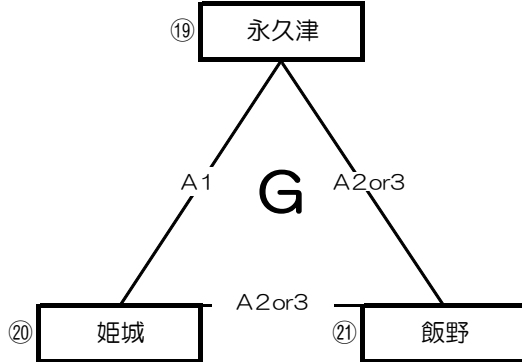

【西小林地区体育館Gパート8時開館】

試合順	Aコート (ステージ側)	笛 (短)	審判
1	永久津	[ ]	姫城 飯野
2	A1負	[ ]	飯野 A1勝
3	A1勝	[ ]	飯野 A1負

G1位		中学校
G2位		中学校
G3位		中学校