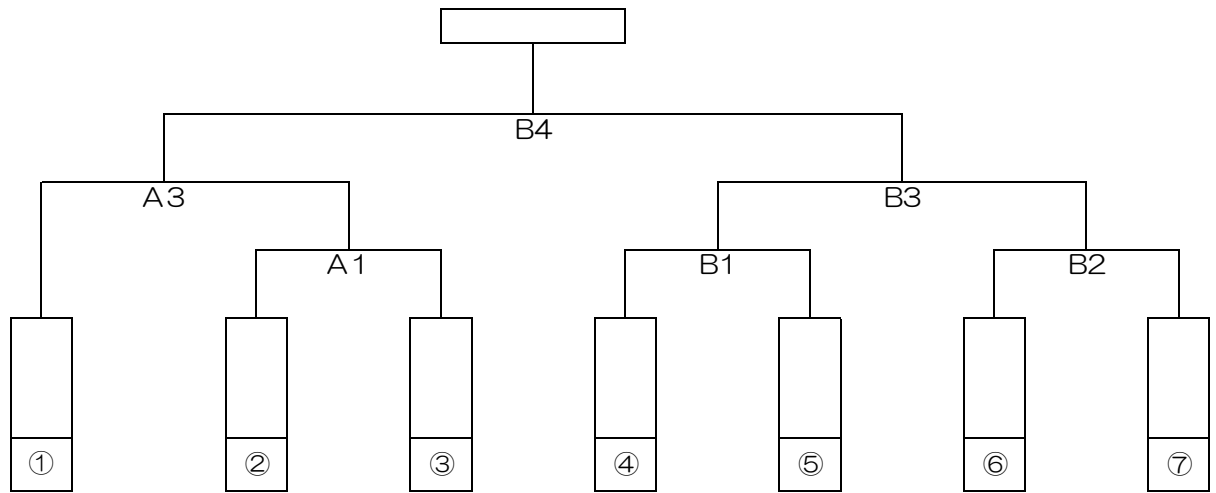

### 【1位パートトーナメント】

会場：小林市民体育館（Aコート：ステージ側 Bコート：中央コート Cコート：中央公民館側）

### 【2位パートトーナメント】

会場：1日目の結果により決定いたします。

試合順	Aコート（ステージ側） 笛（短）	審判	Bコート（中央） 笛（長）	審判	Cコート（公民館側） 笛（短）	審判
1	[ ]	A2	[ ]	B2	[ ]	C2
2	[ ]	A1負	[ ]	B1負	[ ]	C1負
3	[ ]	A2負			[ ]	C2負
4	[ ]	A3負			[ ]	C3負
5	[ ]	A4負			[ ]	C4負

# 【位パートトーナメント】

会場：1日目の結果により決定いたします。

試合順	Aコート (奥側) 番 (短)	審判	Bコート (入り口側) 番 (長)	審判
1	( )	A3	( )	B2
2			( )	B1負
3	( )	A1負	( )	B2負
4			( )	A3負 B3負