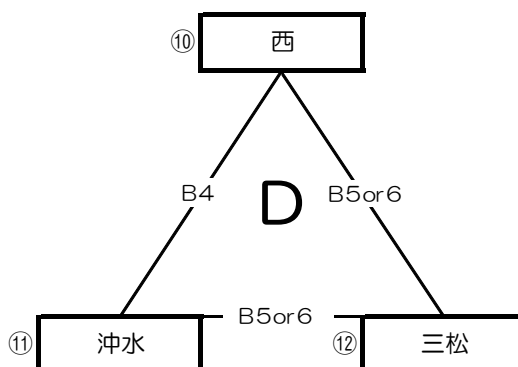

# 第67回霧島山麓大会 女子組合せ(予選リーグ)

【小林市民体育館A、C、Eパート8時開館、B、D、Fパート12時開館】

【西小林地区体育館Gパート8時開館】

B1位		中学校
B2位		中学校
B3位		中学校

試合順	Bコート (中央)	笛 (長)	審判
1	0	祝吉	上江・加久藤
2	B1負	上江・加久藤	B1勝
3	B1勝	上江・加久藤	B1負

試合順	Bコート (中央)	笛 (長)	審判
4	西	沖水	三松
5	B4負	三松	B4勝
6	B4勝	三松	B4負

C1位		中学校
C2位		中学校
C3位		中学校

D1位		中学校
D2位		中学校
D3位		中学校

# 【位パートトーナメント】

会場：1日目の結果により決定いたします。

試合順	Aコート (奥側) 番 (短)	審判	Bコート (入り口側) 番 (長)	審判
1	( )	A3	( )	B2
2			( )	B1負
3	( )	A1負	( )	B2負
4			( )	A3負 B3負