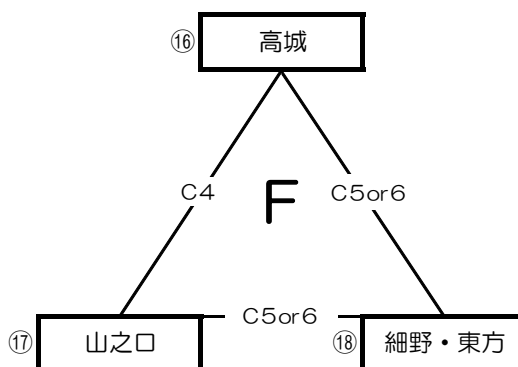

# 第67回霧島山麓大会 女子組合せ(予選リーグ)

【小林市民体育館A、C、Eパート8時開館、B、D、Fパート12時開館】

【西小林地区体育館Gパート8時開館】

# 第67回霧島山麓大会 女子組合せ(予選リーグ)

【小林市民体育館A、C、Eパート8時開館、B、D、Fパート12時開館】

試合順	Aコート (ステージ側)	笛 (短)	審判
1	志和地	妻ヶ丘	紙屋
2	A1負	紙屋	A1勝
3	A1勝	紙屋	A1負

試合順	Aコート (ステージ側)	笛 (短)	審判
4	高原	五十市	三股
5	A4負	三股	A4勝
6	A4勝	三股	A4負

A1位		中学校
A2位		中学校
A3位		中学校

B1位		中学校
B2位		中学校
B3位		中学校

試合順	Bコート (中央)	笛 (長)	審判
1	0	祝吉	上江・加久藤
2	B1負	上江・加久藤	B1勝
3	B1勝	上江・加久藤	B1負

試合順	Bコート (中央)	笛 (長)	審判
4	西	沖水	三松
5	B4負	三松	B4勝
6	B4勝	三松	B4負

C1位		中学校
C2位		中学校
C3位		中学校

D1位		中学校
D2位		中学校
D3位		中学校

# 【位パートトーナメント】

会場：1日目の結果により決定いたします。

試合順	Aコート (奥側) 番 (短)	審判	Bコート (入り口側) 番 (長)	審判
1	( )	A3	( )	B2
2			( )	B1負
3	( )	A1負	( )	B2負
4			( )	A3負 B3負