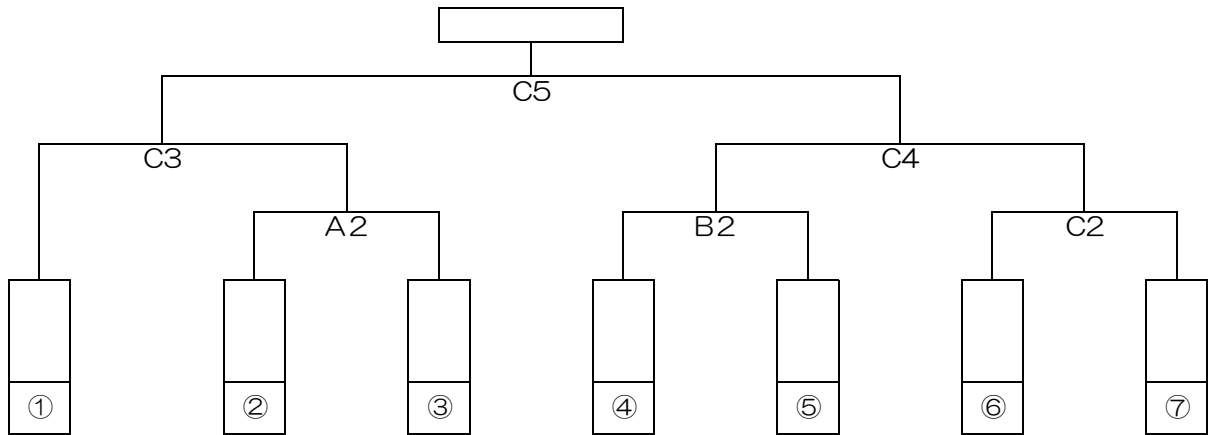

## 第67回霧島山麓大会 女子組み合わせ（決勝トーナメント）

### 【1位パートトーナメント】

会場：小林市民体育館（Aコート：ステージ側 Bコート：中央コート Cコート：中央公民館側）

### 【2位パートトーナメント】

会場：1日目の結果により決定いたします。

試合順	Aコート（ステージ側） 笛（短）	審判	Bコート（中央） 笛（長）	審判	Cコート（公民館側） 笛（短）	審判
1	[ ]	A2	[ ]	B2	[ ]	C2
2	[ ]	A1負	[ ]	B1負	[ ]	C1負
3	[ ]	A2負			[ ]	C2負
4	[ ]	A3負			[ ]	C3負
5	[ ]	A4負			[ ]	C4負

# 【位パートトーナメント】

会場：1日目の結果により決定いたします。

試合順	Aコート (奥側) 番 (短)	審判	Bコート (入り口側) 番 (長)	審判
1	( )	A3	( )	B2
2			( )	B1負
3	( )	A1負	( )	B2負
4			( )	A3負 B3負