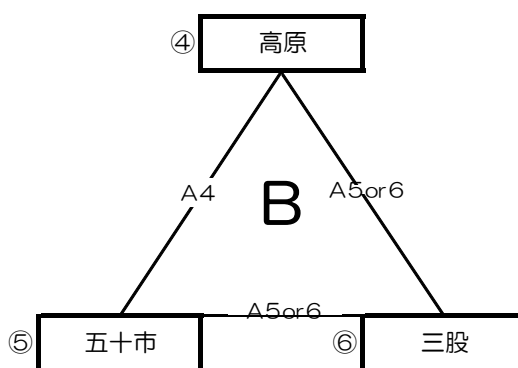

# 第67回霧島山麓大会 女子組合せ(予選リーグ)

【小林市民体育館A、C、Eパート8時開館、B、D、Fパート12時開館】

【西小林地区体育館Gパート8時開館】

B1位		中学校
B2位		中学校
B3位		中学校

試合順	Bコート (中央)	笛 (長)	審判
1	0	祝吉	上江・加久藤
2	B1負	上江・加久藤	B1勝
3	B1勝	上江・加久藤	B1負

試合順	Bコート (中央)	笛 (長)	審判
4	西	沖水	三松
5	B4負	三松	B4勝
6	B4勝	三松	B4負

C1位		中学校
C2位		中学校
C3位		中学校

D1位		中学校
D2位		中学校
D3位		中学校

### 【2位パートトーナメント】

会場：1日目の結果により決定いたします。

試合順	Aコート（ステージ側） 笛（短）	審判	Bコート（中央） 笛（長）	審判	Cコート（公民館側） 笛（短）	審判
1	[ ]	A2	[ ]	B2	[ ]	C2
2	[ ]	A1負	[ ]	B1負	[ ]	C1負
3	[ ]	A2負			[ ]	C2負
4	[ ]	A3負			[ ]	C3負
5	[ ]	A4負			[ ]	C4負

# 【位パートトーナメント】

会場：1日目の結果により決定いたします。

試合順	Aコート (奥側) 番 (短)	審判	Bコート (入り口側) 番 (長)	審判
1	( )	A3	( )	B2
2			( )	B1負
3	( )	A1負	( )	B2負
4			( )	A3負 B3負