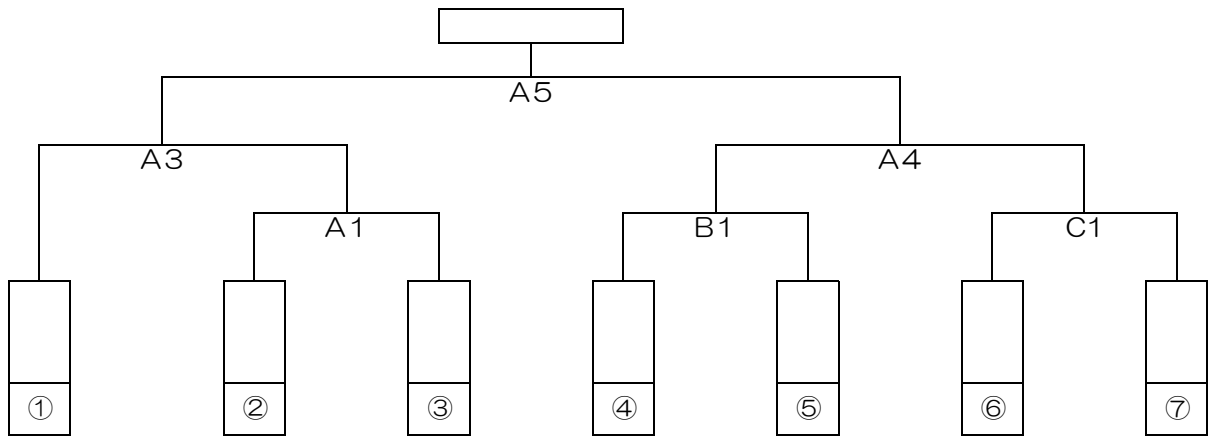

## 【2位パートトーナメント】

会場：1日目の結果により決定いたします。

## 【3位パートトーナメント】

会場：1日目の結果により決定いたします。

### 【1位パートトーナメント】

会場：小林市民体育館（Aコート：ステージ側 Bコート：中央コート Cコート：中央公民館側）