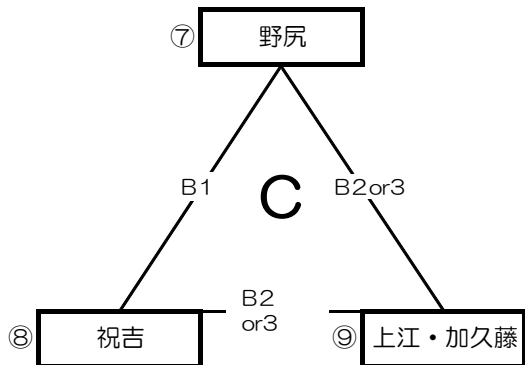

# 第67回霧島山麓大会 女子組合せ(予選リーグ)

【小林市民体育館A、C、Eパート8時開館、B、D、Fパート12時開館】

試合順	Aコート (ステージ側)	笛 (短)	審判
1	志和地	妻ヶ丘	紙屋
2	A1負	紙屋	A1勝
3	A1勝	紙屋	A1負

試合順	Aコート (ステージ側)	笛 (短)	審判
4	高原	五十市	三股
5	A4負	三股	A4勝
6	A4勝	三股	A4負

A1位		中学校
A2位		中学校
A3位		中学校

B1位		中学校
B2位		中学校
B3位		中学校

試合順	Bコート (中央)	笛 (長)	審判
1	0	祝吉	上江・加久藤
2	B1負	上江・加久藤	B1勝
3	B1勝	上江・加久藤	B1負

試合順	Bコート (中央)	笛 (長)	審判
4	西	沖水	三松
5	B4負	三松	B4勝
6	B4勝	三松	B4負

C1位		中学校
C2位		中学校
C3位		中学校

D1位		中学校
D2位		中学校
D3位		中学校

# 【位パートトーナメント】

会場：1日目の結果により決定いたします。

試合順	Aコート (奥側) 番 (短)	審判	Bコート (入り口側) 番 (長)	審判
1	( )	A3	( )	B2
2			( )	B1負
3	( )	A1負	( )	B2負
4			( )	A3負 B3負