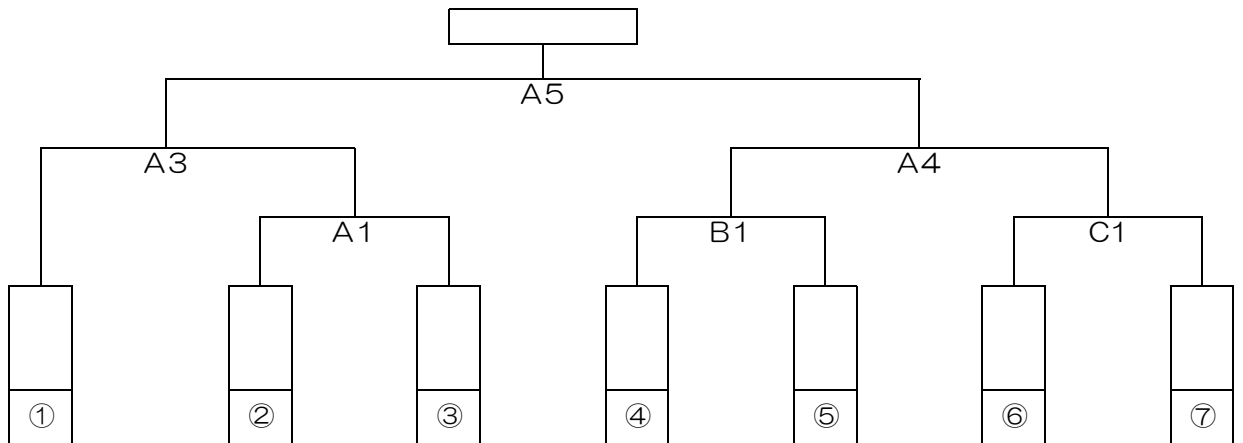

第67回霧島山麓大会 女子組み合わせ（決勝トーナメント）

【1位パートトーナメント】

会場：小林市民体育館（Aコート：ステージ側 Bコート：中央コート Cコート：中央公民館）