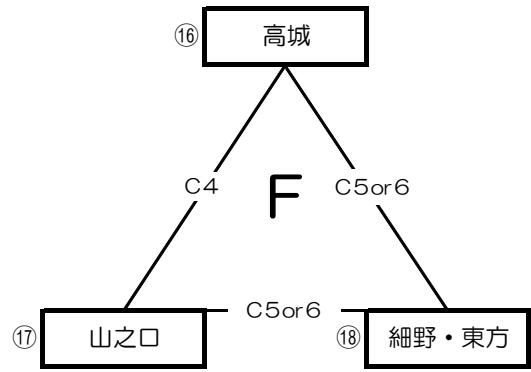

B1位		中学校
B2位		中学校
B3位		中学校

試合順	Bコート (中央)	笛 (長)	審判
1	0	祝吉	上江・加久藤
2	B1負	上江・加久藤	B1勝
3	B1勝	上江・加久藤	B1負

試合順	Bコート (中央)	笛 (長)	審判
4	西	沖水	三松
5	B4負	三松	B4勝
6	B4勝	三松	B4負

C1位		中学校
C2位		中学校
C3位		中学校

D1位		中学校
D2位		中学校
D3位		中学校

試合順	Cコート (公民館側)	笛 (短)	審判
1	小林	[ ]	小松原 真幸
2	C1負	[ ]	真幸 C1勝
3	C1勝	[ ]	真幸 C1負

試合順	Cコート (公民館側)	笛 (短)	審判
4	高城	[ ]	山之口 細野・東方
5	C4負	[ ]	細野・東方 C4勝
6	C4勝	[ ]	細野・東方 C4負

E1位		中学校
E2位		中学校
E3位		中学校

F1位		中学校
F2位		中学校
F3位		中学校

# 【位パートトーナメント】

会場：1日目の結果により決定いたします。

試合順	Aコート (奥側) 番 (短)	審判	Bコート (入り口側) 番 (長)	審判
1	( )	A3	( )	B2
2			( )	B1負
3	( )	A1負	( )	B2負
4			( )	A3負 B3負