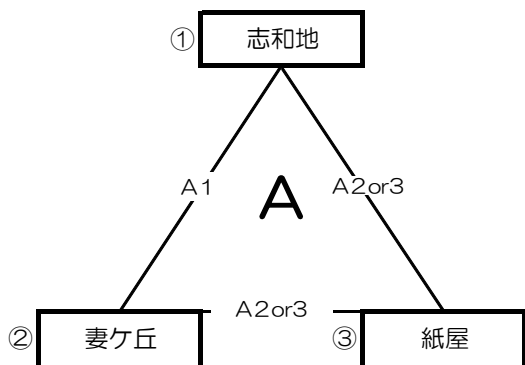

# 第67回霧島山麓大会 女子組合せ(予選リーグ)

【小林市民体育館A、C、Eパート8時開館、B、D、Fパート12時開館】

【西小林地区体育館Gパート8時開館】

# 第67回霧島山麓大会 女子組合せ(予選リーグ)

【小林市民体育館A、C、Eパート8時開館、B、D、Fパート12時開館】

試合順	Aコート (ステージ側)	笛 (短)	審判
1	志和地	妻ヶ丘	紙屋
2	A1負	紙屋	A1勝
3	A1勝	紙屋	A1負

試合順	Aコート (ステージ側)	笛 (短)	審判
4	高原	五十市	三股
5	A4負	三股	A4勝
6	A4勝	三股	A4負

A1位		中学校
A2位		中学校
A3位		中学校

B1位		中学校
B2位		中学校
B3位		中学校

試合順	Bコート (中央)	笛 (長)	審判
1	0	祝吉	上江・加久藤
2	B1負	上江・加久藤	B1勝
3	B1勝	上江・加久藤	B1負

試合順	Bコート (中央)	笛 (長)	審判
4	西	沖水	三松
5	B4負	三松	B4勝
6	B4勝	三松	B4負

C1位		中学校
C2位		中学校
C3位		中学校

D1位		中学校
D2位		中学校
D3位		中学校

# 【位パートトーナメント】

会場：1日目の結果により決定いたします。

試合順	Aコート (奥側) 番 (短)	審判	Bコート (入り口側) 番 (長)	審判
1	( )	A3	( )	B2
2			( )	B1負
3	( )	A1負	( )	B2負
4			( )	A3負 B3負