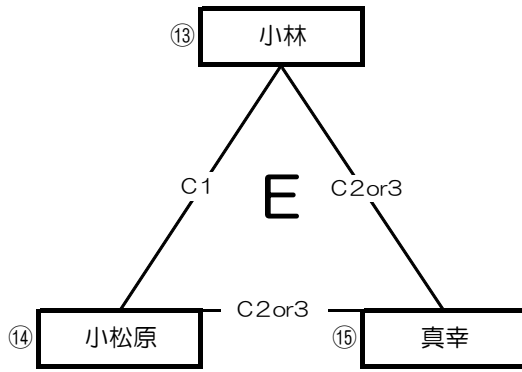

B1位		中学校
B2位		中学校
B3位		中学校

試合順	Bコート (中央)	笛 (長)	審判
1	0	祝吉	上江・加久藤
2	B1負	上江・加久藤	B1勝
3	B1勝	上江・加久藤	B1負

試合順	Bコート (中央)	笛 (長)	審判
4	西	沖水	三松
5	B4負	三松	B4勝
6	B4勝	三松	B4負

C1位		中学校
C2位		中学校
C3位		中学校

D1位		中学校
D2位		中学校
D3位		中学校

試合順	Cコート (公民館側)	笛 (短)	審判
1	小林	[ ]	小松原 真幸
2	C1負	[ ]	真幸 C1勝
3	C1勝	[ ]	真幸 C1負

試合順	Cコート (公民館側)	笛 (短)	審判
4	高城	[ ]	山之口 細野・東方
5	C4負	[ ]	細野・東方 C4勝
6	C4勝	[ ]	細野・東方 C4負

E1位		中学校
E2位		中学校
E3位		中学校

F1位		中学校
F2位		中学校
F3位		中学校

# 【位パートトーナメント】

会場：1日目の結果により決定いたします。

試合順	Aコート (奥側) 番 (短)	審判	Bコート (入り口側) 番 (長)	審判
1	( )	A3	( )	B2
2			( )	B1負
3	( )	A1負	( )	B2負
4			( )	A3負 B3負