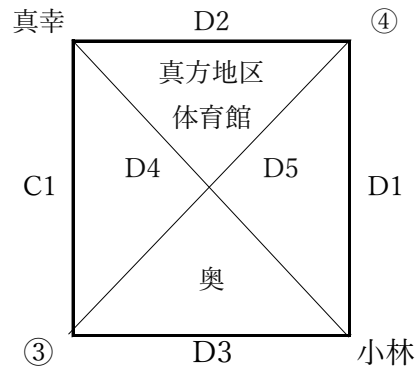

第25回 倉元旗争奪宮崎県小学生新人バレーボール大会 小林地区予選会

男子組合せ

審判割り当て【Aコート】		
2月17日 午前	A1	レインボー
	A2	高原
	A3	細野
	A4	飯野
	A5	細野・飯野
	A6	高原・レインボー
2月18日 午後	A7	A8
	A8	A7
	A9	A7敗・A8敗

審判割り当て【Bコート】		
2月17日 午後	B4	はなみずき
	B5	B4勝
	B6	B4負

第25回 倉元旗争奪宮崎県小学生新人バレーボール大会 小林地区予選会

女子組合せ

審判割り当て【Cコート】		
2月17日 午前	C1	①
	C2	永久津
	C3	C2勝
	C4	C2敗
2月18日 午後	C5	A1位
	C6	C5敗
	C7	C6・D7敗

審判割り当て【Dコート】		
2月17日 午前	D1	②
	D2	③・小林
	D3	真幸・④
	D4	③・④
	D5	真幸・小林
2月18日 午後	D6	B1位
	D7	D6敗
	D8	C6勝・D7勝

審判割り当て【Bコート】		
2月17日 午前	B1	高原
	B2	B1勝
	B3	B1敗