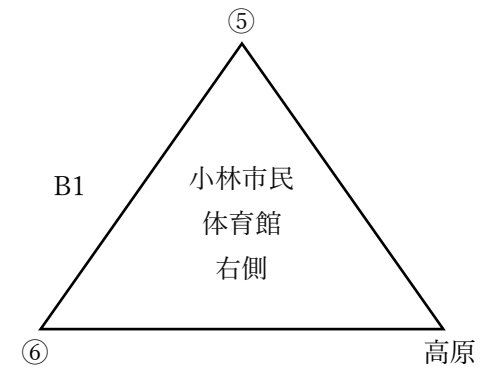

第25回 倉元旗争奪宮崎県小学生新人バレーボール大会 小林地区予選会

男子組合せ

審判割り当て【Aコート】		
2月17日 午前	A1	レインボー
	A2	高原
	A3	細野
	A4	飯野
	A5	細野・飯野
	A6	高原・レインボー
2月18日 午後	A7	A8
	A8	A7
	A9	A7敗・A8敗

審判割り当て【Bコート】		
2月17日 午後	B4	はなみずき
	B5	B4勝
	B6	B4負

第25回 倉元旗争奪宮崎県小学生新人バレーボール大会 小林地区予選会

女子組合せ

審判割り当て【Cコート】		
2月17日 午前	C1	①
	C2	永久津
	C3	C2勝
	C4	C2敗
2月18日 午後	C5	A1位
	C6	C5敗
	C7	C6・D7敗

審判割り当て【Dコート】		
2月17日 午前	D1	②
	D2	③・小林
	D3	真幸・④
	D4	③・④
	D5	真幸・小林
2月18日 午後	D6	B1位
	D7	D6敗
	D8	C6勝・D7勝

審判割り当て【Bコート】		
2月17日 午前	B1	高原
	B2	B1勝
	B3	B1敗