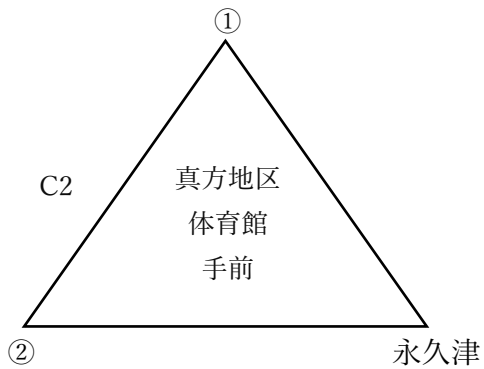

第25回 倉元旗争奪宮崎県小学生新人バレーボール大会 小林地区予選会

男子組合せ

審判割り当て【Aコート】		
2月17日 午前	A1	レインボー
	A2	高原
	A3	細野
	A4	飯野
	A5	細野・飯野
	A6	高原・レインボー
2月18日 午後	A7	A8
	A8	A7
	A9	A7敗・A8敗

審判割り当て【Bコート】		
2月17日 午後	B4	はなみずき
	B5	B4勝
	B6	B4負

第25回 倉元旗争奪宮崎県小学生新人バレーボール大会 小林地区予選会

女子組合せ

審判割り当て【Cコート】		
2月17日 午前	C1	①
	C2	永久津
	C3	C2勝
	C4	C2敗
2月18日 午後	C5	A1位
	C6	C5敗
	C7	C6・D7敗

審判割り当て【Dコート】		
2月17日 午前	D1	②
	D2	③・小林
	D3	真幸・④
	D4	③・④
	D5	真幸・小林
2月18日 午後	D6	B1位
	D7	D6敗
	D8	C6勝・D7勝

審判割り当て【Bコート】		
2月17日 午前	B1	高原
	B2	B1勝
	B3	B1敗