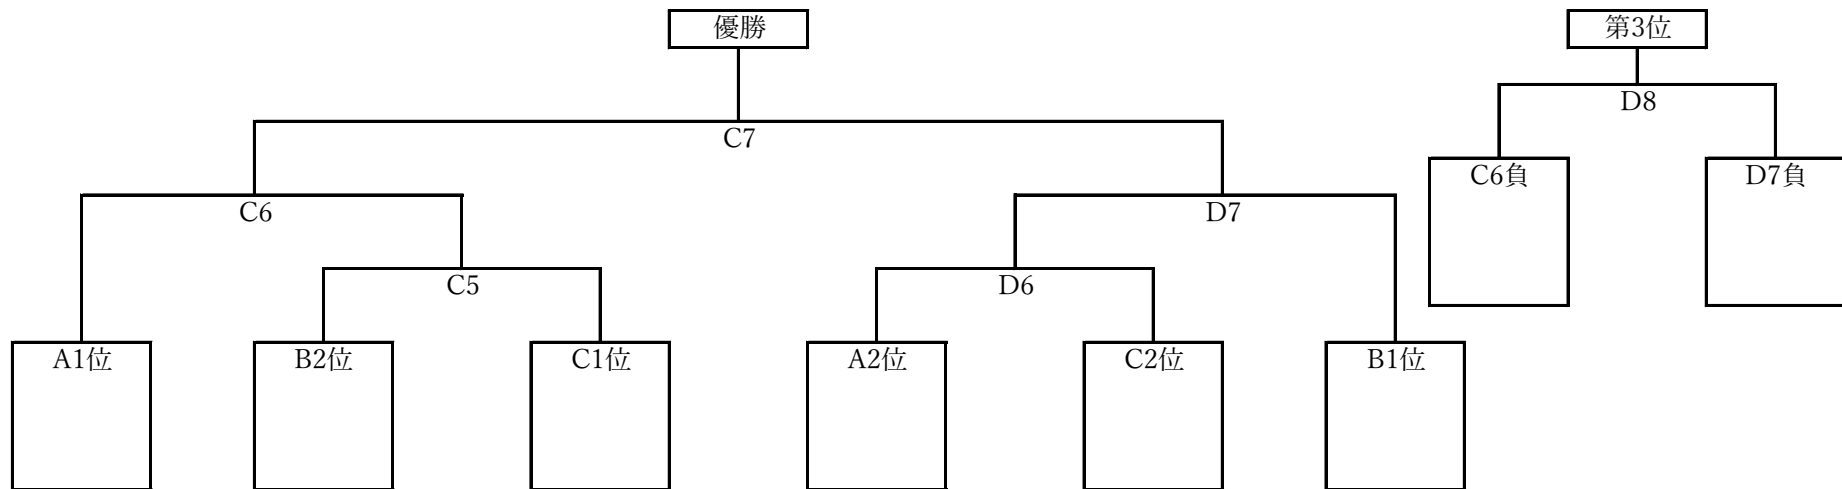

第25回 倉元旗争奪宮崎県小学生新人バレーボール大会 小林地区予選会

男子組合せ

審判割り当て【Aコート】		
2月17日 午前	A1	レインボー
	A2	高原
	A3	細野
	A4	飯野
	A5	細野・飯野
	A6	高原・レインボー
2月18日 午後	A7	A8
	A8	A7
	A9	A7敗・A8敗

審判割り当て【Bコート】		
2月17日 午後	B4	はなみずき
	B5	B4勝
	B6	B4負

第25回 倉元旗争奪宮崎県小学生新人バレーボール大会 小林地区予選会

女子組合せ

審判割り当て【Cコート】		
2月17日 午前	C1	①
	C2	永久津
	C3	C2勝
	C4	C2敗
2月18日 午後	C5	A1位
	C6	C5敗
	C7	C6・D7敗

審判割り当て【Dコート】		
2月17日 午前	D1	②
	D2	③・小林
	D3	真幸・④
	D4	③・④
	D5	真幸・小林
2月18日 午後	D6	B1位
	D7	D6敗
	D8	C6勝・D7勝

審判割り当て【Bコート】		
2月17日 午前	B1	高原
	B2	B1勝
	B3	B1敗

第25回 倉元旗争奪宮崎県小学生新人バレーボール大会 小林地区予選会
混成組合せ

審判割り当て【Bコート】		
2月18日 午前	B7	③
	B8	B7勝
	B9	B7負