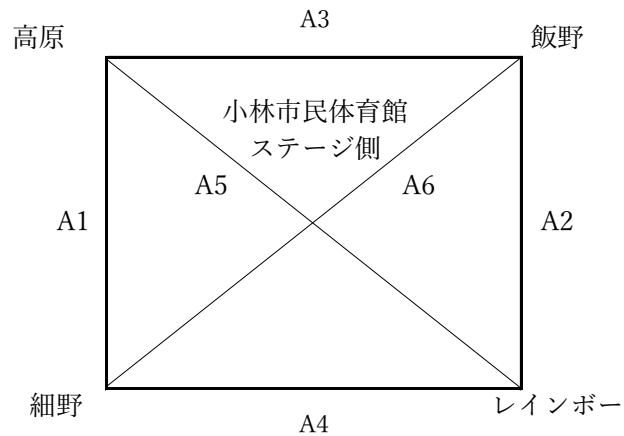

第25回 倉元旗争奪宮崎県小学生新人バレーボール大会 小林地区予選会

男子組合せ

審判割り当て【Aコート】		
2月17日 午前	A1	レインボー
	A2	高原
	A3	細野
	A4	飯野
	A5	細野・飯野
	A6	高原・レインボー
2月18日 午後	A7	A8
	A8	A7
	A9	A7敗・A8敗

審判割り当て【Bコート】		
2月17日 午後	B4	はなみずき
	B5	B4勝
	B6	B4負

第25回 倉元旗争奪宮崎県小学生新人バレーボール大会 小林地区予選会

女子組合せ

審判割り当て【Cコート】		
2月17日 午前	C1	①
	C2	永久津
	C3	C2勝
	C4	C2敗
2月18日 午後	C5	A1位
	C6	C5敗
	C7	C6・D7敗

審判割り当て【Dコート】		
2月17日 午前	D1	②
	D2	③・小林
	D3	真幸・④
	D4	③・④
	D5	真幸・小林
2月18日 午後	D6	B1位
	D7	D6敗
	D8	C6勝・D7勝

審判割り当て【Bコート】		
2月17日 午前	B1	高原
	B2	B1勝
	B3	B1敗