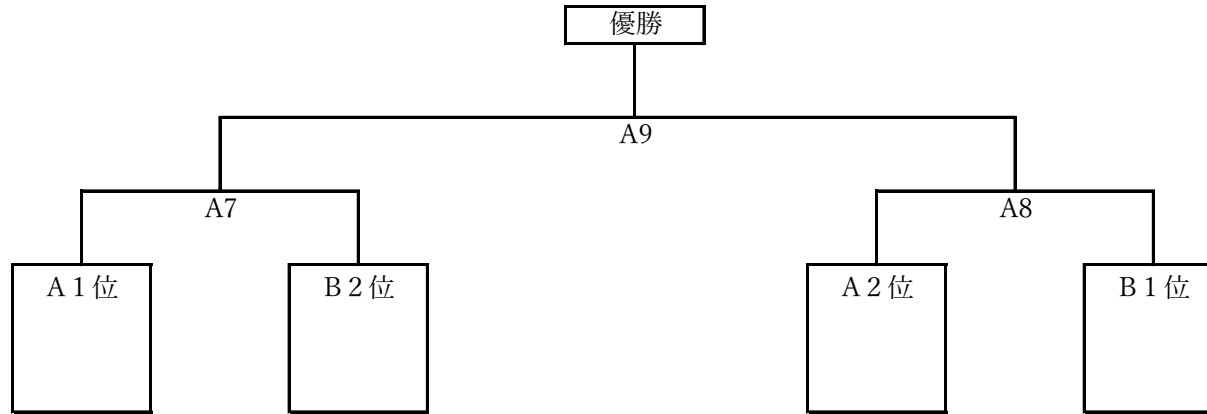

第25回 倉元旗争奪宮崎県小学生新人バレーボール大会 小林地区予選会

男子組合せ

審判割り当て【Aコート】		
2月17日 午前	A1	レインボー
	A2	高原
	A3	細野
	A4	飯野
	A5	細野・飯野
	A6	高原・レインボー
2月18日 午後	A7	A8
	A8	A7
	A9	A7敗・A8敗

審判割り当て【Bコート】		
2月17日 午後	B4	はなみずき
	B5	B4勝
	B6	B4負

第25回 倉元旗争奪宮崎県小学生新人バレーボール大会 小林地区予選会

女子組合せ

審判割り当て【Cコート】		
2月17日 午前	C1	①
	C2	永久津
	C3	C2勝
	C4	C2敗
2月18日 午後	C5	A1位
	C6	C5敗
	C7	C6・D7敗

審判割り当て【Dコート】		
2月17日 午前	D1	②
	D2	③・小林
	D3	真幸・④
	D4	③・④
	D5	真幸・小林
2月18日 午後	D6	B1位
	D7	D6敗
	D8	C6勝・D7勝

審判割り当て【Bコート】		
2月17日 午前	B1	高原
	B2	B1勝
	B3	B1敗