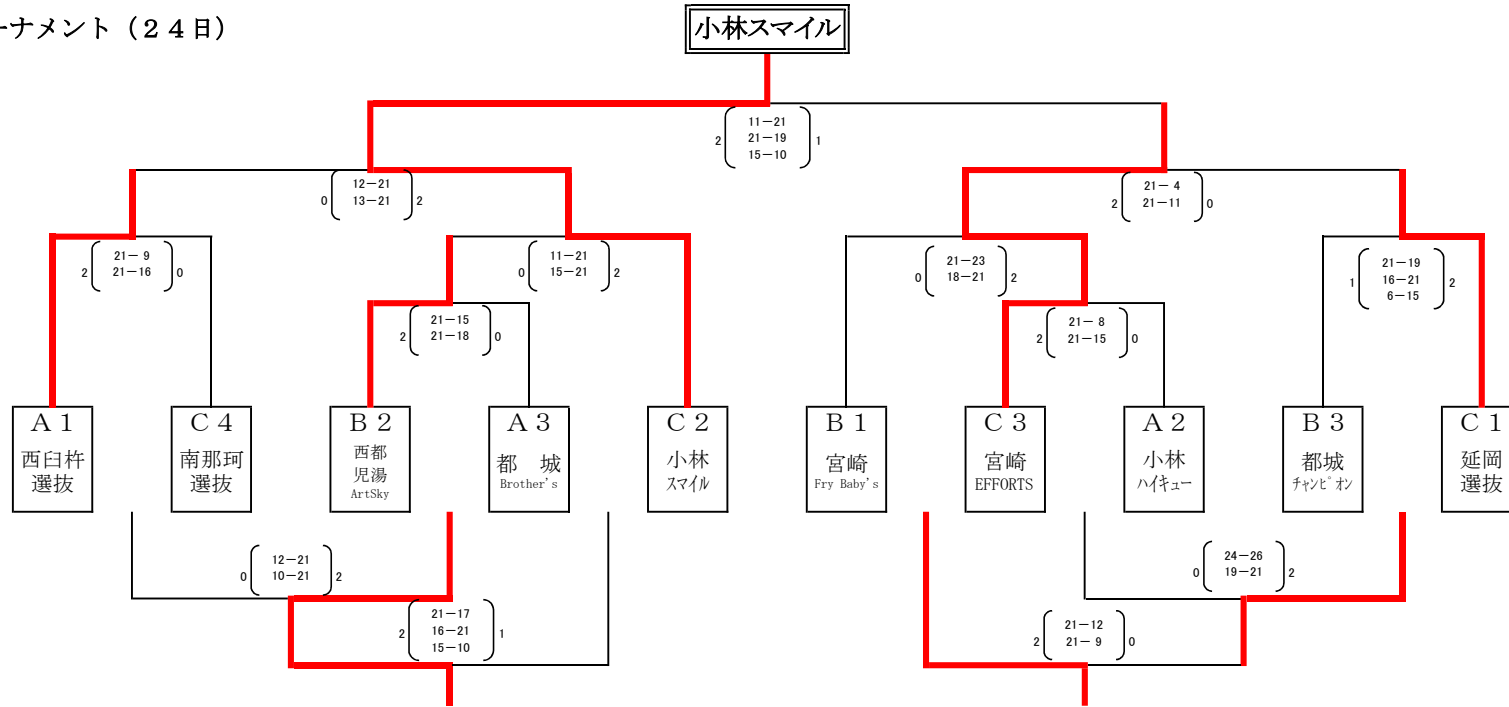

# 第1回えびの田の神さあ小学生バレーボール選抜大会 【男子組合せ】

決勝トーナメント (24日)

予選リーグ (23日)