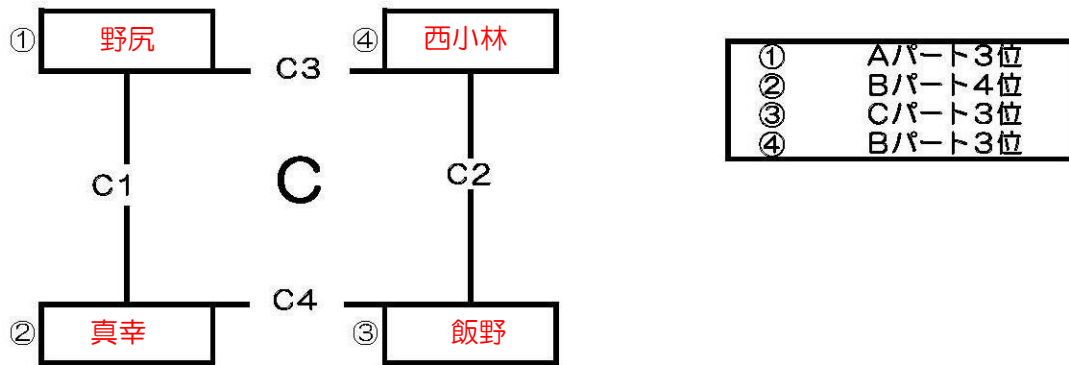

女子組合せ(2部リーグ)

【永久津地区体育館】

試合順	Aコート (奥側)	笛 (長)	審判
1	① 野尻	— — —	② 真幸 ③④ 飯野 西小林
2	③ 飯野	— — —	④ 西小林 ①② 野尻 真幸
3	① 野尻	— — —	④ 西小林 ②③ 飯野
4	② 真幸	— — —	③ 飯野 ①④ 野尻 西小林

優勝		中学校
第2位		中学校
第3位		中学校
第4位		中学校