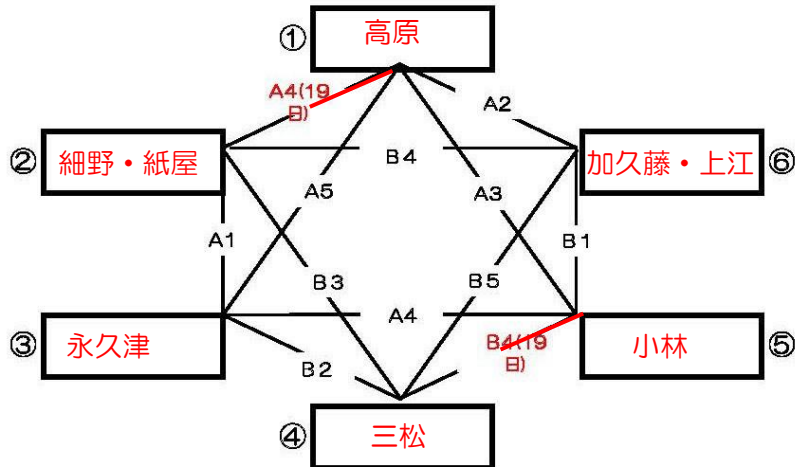

### 【予選グループ戦】

会場：A・Cコート：真方地区体育館、Bコート：永久津地区体育館

試合順	Aコート (ステージ側)	審判	Bコート (中央)	審判	Cコート (中央公民館側)	審判			
①	① 高原 25-18 25-16 2	② 野尻 0	③ 三松	④ 永久津 25-6 25-9 2	⑤ 真幸 0	⑥⑦ 加久藤・上江 西小林	⑧ 小林 25-14 25-13 2	⑨ 細野・紙屋 0	⑩ 飯野
②	② 野尻 24-26 25-20 6-15 1	③ 三松 2	① 高原	⑥ 加久藤・上江 25-18 25-22 2	⑦ 西小林 0	④⑤ 永久津 真幸	⑨ 細野・紙屋 25-20 25-13 2	⑩ 飯野 0	⑧ 小林
③	① 高原 25-12 25-16 2	③ 三松 0	② 野尻	④ 永久津 25-23 25-14 2	⑦ 西小林 0	⑤⑥ 真幸 加久藤・上江	⑧ 小林 25-14 25-10 0	⑩ 飯野 2	⑨ 細野・紙屋
④	/		⑤ 真幸 0	⑥ 加久藤・上江 19-25 16-25 2	④⑦ 永久津 西小林	/			

# 女子組合せ(1部リーグ)

【真方地区体育館】

- ① Aパート1位
- ② Cパート2位
- ③ Bパート1位
- ④ Aパート2位
- ⑤ Cパート1位
- ⑥ Bパート2位

試合順	Aコート (奥側)	笛 (長)	審判	Bコート (入口側)	笛 (短)	審判	
1	① 高原 2	25 - 6 25 - 14 -	② 細野・紙屋 0	③ 永久津	④ 三松 0	⑤ 小林 2	⑥ 加久藤・上江
2	② 細野・紙屋	- -	③ 永久津	① 高原	⑤ 小林	⑥ 加久藤・上江	④ 三松
3	① 高原	- -	⑥ 加久藤・上江	② 細野・紙屋	③ 永久津	④ 三松	⑤ 小林
4	① 高原	- -	⑤ 小林	③ 永久津	② 細野・紙屋	④ 三松	⑥ 加久藤・上江
5	③ 永久津	- -	⑤ 小林	① 高原	② 細野・紙屋	⑥ 加久藤・上江	④ 三松
6	① 高原	- -	③ 永久津	⑤ 小林	④ 三松	⑥ 加久藤・上江	② 細野・紙屋