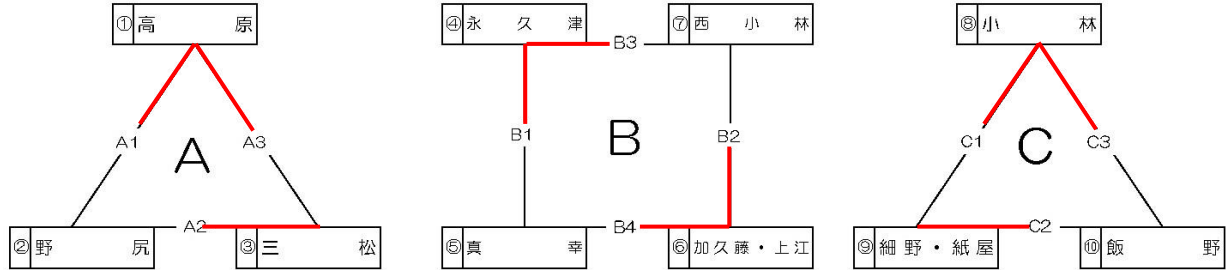

# 女子組み合わせ(1日目)

### 【予選グループ戦】

会場：A・Cコート：真方地区体育館、Bコート：永久津地区体育館

試合順	Aコート (ステージ側)	審判	Bコート (中央)	審判	Cコート (中央公民館側)	審判			
①	① 高原 25-18 25-16 2	② 野尻 0	③ 三松	④ 永久津 25-6 25-9 2	⑤ 真幸 0	⑥⑦ 加久藤・上江 西小林	⑧ 小林 25-14 25-13 2	⑨ 細野・紙屋 0	⑩ 飯野
②	② 野尻 24-26 25-20 6-15 1	③ 三松 2	① 高原	⑥ 加久藤・上江 25-18 25-22 2	⑦ 西小林 0	④⑤ 永久津 真幸	⑨ 細野・紙屋 25-20 25-13 2	⑩ 飯野 0	⑧ 小林
③	① 高原 25-12 25-16 2	③ 三松 0	② 野尻	④ 永久津 25-23 25-14 2	⑦ 西小林 0	⑤⑥ 真幸 加久藤・上江	⑧ 小林 25-14 25-10 0	⑩ 飯野 2	⑨ 細野・紙屋
④	/		⑤ 真幸 0	⑥ 加久藤・上江 19-25 16-25 2	④⑦ 永久津 西小林	/			

# 女子組合せ(1部リーグ)

【真方地区体育館】

- ① Aパート1位
- ② Cパート2位
- ③ Bパート1位
- ④ Aパート2位
- ⑤ Cパート1位
- ⑥ Bパート2位

試合順	Aコート (奥側)	笛 (長)	審判	Bコート (入口側)	笛 (短)	審判	
1	① 高原 2	25 - 6 25 - 14 -	② 細野・紙屋 0	③ 永久津	④ 三松 0	⑤ 小林 2	⑥ 加久藤・上江
2	② 細野・紙屋	- -	③ 永久津	① 高原	⑤ 小林	⑥ 加久藤・上江	④ 三松
3	① 高原	- -	⑥ 加久藤・上江	② 細野・紙屋	③ 永久津	④ 三松	⑤ 小林
4	① 高原	- -	⑤ 小林	③ 永久津	② 細野・紙屋	④ 三松	⑥ 加久藤・上江
5	③ 永久津	- -	⑤ 小林	① 高原	② 細野・紙屋	⑥ 加久藤・上江	④ 三松
6	① 高原	- -	③ 永久津	⑤ 小林	④ 三松	⑥ 加久藤・上江	② 細野・紙屋