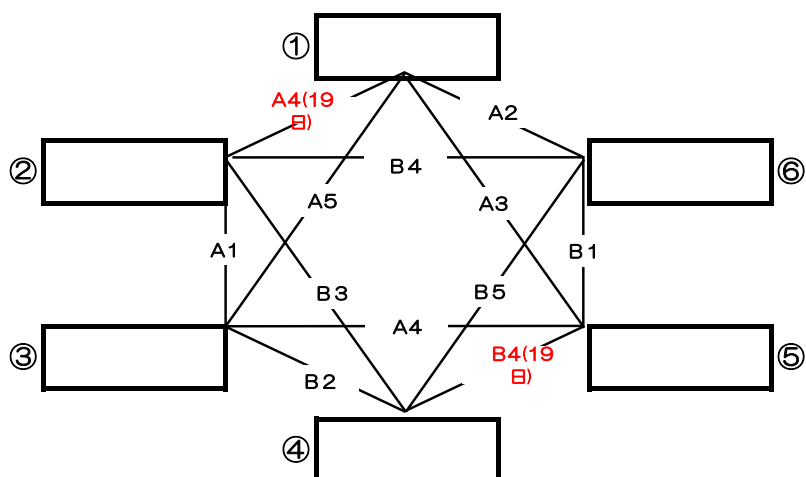

第122回 小林地区中学生バレーボールリーグ大会

【予選グループ戦】

会場：A・Cコート：真方地区体育館、Bコート：永久津地区体育館

試合順	Aコート (ステージ側)	審判	Bコート (中央)	審判	Cコート (中央公民館側)	審判
①	① 高原 [-] ② 野尻 [-]	③ 三松	④ 永久津 [-] ⑤ 真幸 [-]	⑥⑦ 加久藤・上江 西小林	⑧ 小林 [-] ⑨ 細野・紙屋 [-]	⑩ 飯野
②	② 野尻 [-] ③ 三松 [-]	① 高原	⑥ 加久藤・上江 [-] ⑦ 西小林 [-]	④⑤ 永久津 真幸	⑨ 細野・紙屋 [-] ⑩ 飯野 [-]	⑧ 小林
③	① 高原 [-] ③ 三松 [-]	② 野尻	④ 永久津 [-] ⑦ 西小林 [-]	⑤⑥ 真幸 加久藤・上江	⑧ 小林 [-] ⑩ 飯野 [-]	⑨ 細野・紙屋
④	/		⑤ 真幸 [-] ⑥ 加久藤・上江 [-]	④⑦ 永久津 西小林	/	

予選パート別順位

A1位	1部		中学校	B1位	1部		中学校	C1位	1部		中学校
A2位				B2位				C2位			
A3位	2部		中学校	B3位	2部		中学校	C3位	2部		中学校
				B4位							

女子組合せ(1部リーグ)

【真方地区体育館】

- | | |
|---|--------|
| ① | Aパート1位 |
| ② | Cパート2位 |
| ③ | Bパート1位 |
| ④ | Aパート2位 |
| ⑤ | Cパート1位 |
| ⑥ | Bパート2位 |

試合順	Aコート (奥側)	笛 (長)	審判	Bコート (入口側)	笛 (短)	審判
1	① [—]	②	③	④ [—]	⑤	⑥
2	② [—]	③	①	⑤ [—]	⑥	④
3	① [—]	⑥	②	③ [—]	④	⑤
4	① [—]	⑤	③	② [—]	④	⑥
5	③ [—]	⑤	①	② [—]	⑥	④
6	① [—]	③	⑤	④ [—]	⑥	②

優勝		中学校
第2位		中学校
第3位		中学校
第4位		中学校
第5位		中学校
第6位		中学校

女子組合せ(2部リーグ)

【永久津地区体育館】

- | | |
|---|--------|
| ① | Aパート3位 |
| ② | Bパート4位 |
| ③ | Cパート3位 |
| ④ | Bパート3位 |

試合順	Aコート (奥側)	笛 (長)	審判
1	① [ー]	②	③④
2	③ [ー]	④	①②
3	① [ー]	④	②③
4	② [ー]	③	①④

優勝		中学校
第2位		中学校
第3位		中学校
第4位		中学校