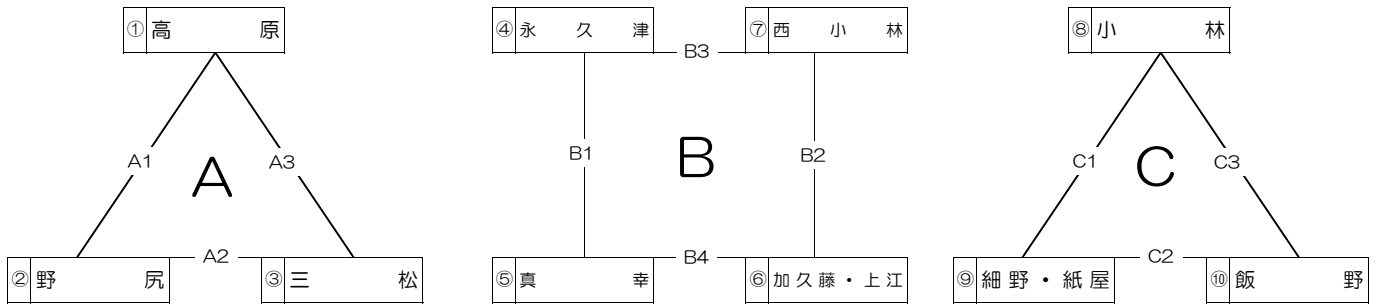

第122回 小林地区中学生バレーボールリーグ大会

【予選グループ戦】

会場：A・Cコート：真方地区体育館、Bコート：永久津地区体育館

試合順	Aコート (ステージ側)	審判	Bコート (中央)	審判	Cコート (中央公民館側)	審判
①	① 高原 [-] ② 野尻 [-]	③ 三松	④ 永久津 [-] ⑤ 真幸 [-]	⑥⑦ 加久藤・上江 西小林	⑧ 小林 [-] ⑨ 細野・紙屋 [-]	⑩ 飯野
②	② 野尻 [-] ③ 三松 [-]	① 高原	⑥ 加久藤・上江 [-] ⑦ 西小林 [-]	④⑤ 永久津 真幸	⑨ 細野・紙屋 [-] ⑩ 飯野 [-]	⑧ 小林
③	① 高原 [-] ③ 三松 [-]	② 野尻	④ 永久津 [-] ⑦ 西小林 [-]	⑤⑥ 真幸 加久藤・上江	⑧ 小林 [-] ⑩ 飯野 [-]	⑨ 細野・紙屋
④	/		⑤ 真幸 [-] ⑥ 加久藤・上江 [-]	④⑦ 永久津 西小林	/	

予選パート別順位

A1位	1部		中学校	B1位	1部		中学校	C1位	1部		中学校
A2位				B2位				C2位			
A3位	2部		中学校	B3位	2部		中学校	C3位	2部		中学校
				B4位							

女子組合せ(1部リーグ)

【真方地区体育館】

- | | |
|---|--------|
| ① | Aパート1位 |
| ② | Cパート2位 |
| ③ | Bパート1位 |
| ④ | Aパート2位 |
| ⑤ | Cパート1位 |
| ⑥ | Bパート2位 |

試合順	Aコート (奥側)	笛 (長)	審判	Bコート (入口側)	笛 (短)	審判
1	① [—]	②	③	④ [—]	⑤	⑥
2	② [—]	③	①	⑤ [—]	⑥	④
3	① [—]	⑥	②	③ [—]	④	⑤
4	① [—]	⑤	③	② [—]	④	⑥
5	③ [—]	⑤	①	② [—]	⑥	④
6	① [—]	③	⑤	④ [—]	⑥	②

優勝		中学校
第2位		中学校
第3位		中学校
第4位		中学校
第5位		中学校
第6位		中学校

女子組合せ(2部リーグ)

【永久津地区体育館】

- | | |
|---|--------|
| ① | Aパート3位 |
| ② | Bパート4位 |
| ③ | Cパート3位 |
| ④ | Bパート3位 |

試合順	Aコート (奥側)	笛 (長)	審判
1	① [ー]	②	③④
2	③ [ー]	④	①②
3	① [ー]	④	②③
4	② [ー]	③	①④

優勝		中学校
第2位		中学校
第3位		中学校
第4位		中学校