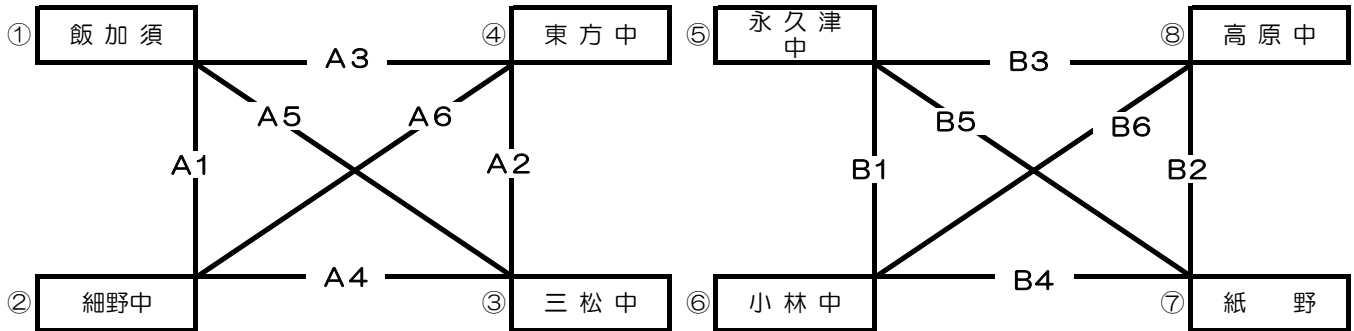

男子組合せ(1日目)

【真方地区体育館】

予選Aパート

予選Bパート

※ 各パート上位2位までが1部リーグへ

試合順	Aコート (奥側)	笛 (長)	審判
1	① 飯加須	② 細野中	③④ 三松中 東方中
2	③ 三松中	④ 東方中	①② 飯加須 細野中
3	① 飯加須	④ 東方中	②③ 細野中 三松中
4	② 細野中	③ 三松中	①④ 飯加須 東方中
5	① 飯加須	③ 三松中	②④ 細野中 東方中
6	② 細野中	④ 東方中	①③ 飯加須 三松中

Bコート (入口側)	笛 (短)	審判
⑤ 永久津中	⑥ 小林中	⑦⑧ 高原中 紙野
⑦ 紙野	⑧ 高原中	⑤⑥ 永久津中 小林中
⑤ 永久津中	⑧ 高原中	⑥⑦ 小林中 紙野
⑥ 小林中	⑦ 紙野	⑤⑧ 永久津中 高原中
⑤ 永久津中	⑦ 紙野	⑥⑧ 小林中 高原中
⑥ 小林中	⑧ 高原中	⑤⑦ 永久津中 紙野

A1位	中学校	1部
B1位	中学校	
A2位	中学校	
B2位	中学校	
A3位	中学校	2部
B3位	中学校	
A4位	中学校	
B4位	中学校	