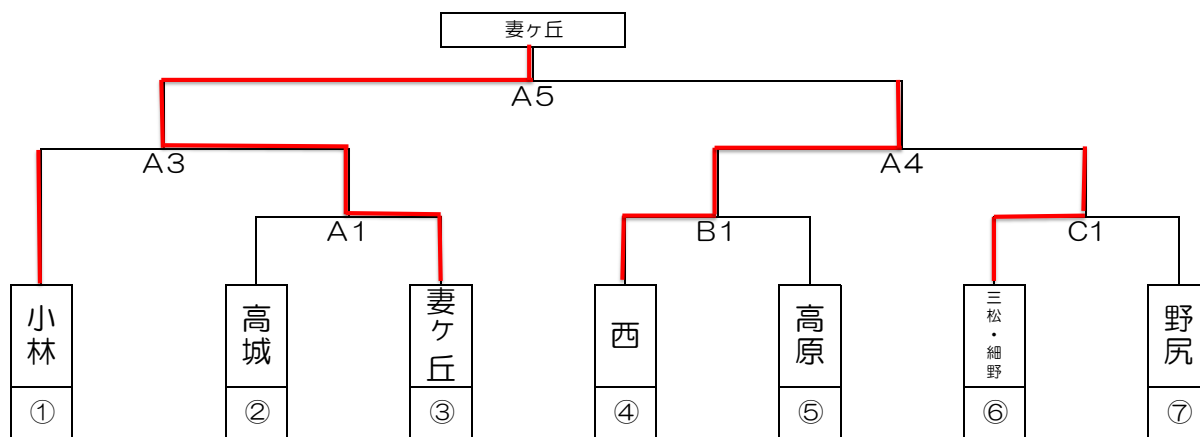

# 第66回霧島山麓大会『バレーボール競技（女子）』

## 【1位パートトーナメント】

会場：小林市民体育館（Aコート：ステージ側 Bコート：中央コート Cコート：中央公民館側）

## 【2位パートトーナメント】

会場：小林市民体育館（Aコート：ステージ側 Bコート：中央コート Cコート：中央公民館側）

	Aコート（ステージ側） 笛（短）	審判	Bコート（中央） 笛（長）	審判	Cコート（公民館側） 笛（短）	審判
1	高城 0 18 - 25 21 - 25 -	2 妻ヶ丘 A2	西 2 25 - 15 22 - 25 25 - 18	1 高原 B2	三松・細野 2 25 - 14 25 - 11 -	0 野尻 C2
2	加久藤 0 23 - 25 15 - 25 -	2 真幸 A1負	三股 2 24 - 26 25 - 15 25 - 18	1 西小林 B1負	東方・上江 2 25 - 9 25 - 10 -	0 山田 C1負
3	小林 1 25 - 23 19 - 25 26 - 28	2 妻ヶ丘 A2負			永久津 1 22 - 25 25 - 19 21 - 25	2 真幸 C2負
4	西 2 27 - 29 25 - 18 25 - 19	1 三松・細野 A3負			三股 0 24 - 26 15 - 25 -	2 東方・上江 C3負
5	妻ヶ丘 2 25 - 21 25 - 15 -	0 西 A4負			真幸 1 14 - 25 25 - 19 19 - 25	2 東方・上江 C4負