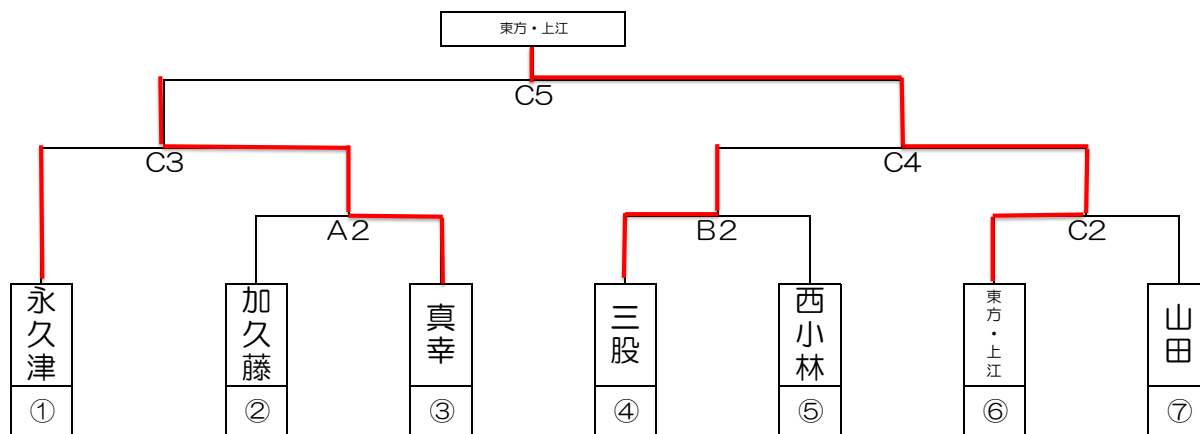

# 第66回霧島山麓大会『バレーボール競技（女子）』

## 【1位パートトーナメント】

会場：小林市民体育館（Aコート：ステージ側 Bコート：中央コート Cコート：中央公民館側）

## 【2位パートトーナメント】

会場：小林市民体育館（Aコート：ステージ側 Bコート：中央コート Cコート：中央公民館側）

	Aコート（ステージ側） 笛（短）	審判	Bコート（中央） 笛（長）	審判	Cコート（公民館側） 笛（短）	審判
1	高城 0 18 - 25 21 - 25 -	2 妻ヶ丘 A2	西 2 25 - 15 22 - 25 25 - 18	1 高原 B2	三松・細野 2 25 - 14 25 - 11 -	0 野尻 C2
2	加久藤 0 23 - 25 15 - 25 -	2 真幸 A1負	三股 2 24 - 26 25 - 15 25 - 18	1 西小林 B1負	東方・上江 2 25 - 9 25 - 10 -	0 山田 C1負
3	小林 1 25 - 23 19 - 25 26 - 28	2 妻ヶ丘 A2負			永久津 1 22 - 25 25 - 19 21 - 25	2 真幸 C2負
4	西 2 27 - 29 25 - 18 25 - 19	1 三松・細野 A3負			三股 0 24 - 26 15 - 25 -	2 東方・上江 C3負
5	妻ヶ丘 2 25 - 21 25 - 15 -	0 西 A4負			真幸 1 14 - 25 25 - 19 19 - 25	2 東方・上江 C4負