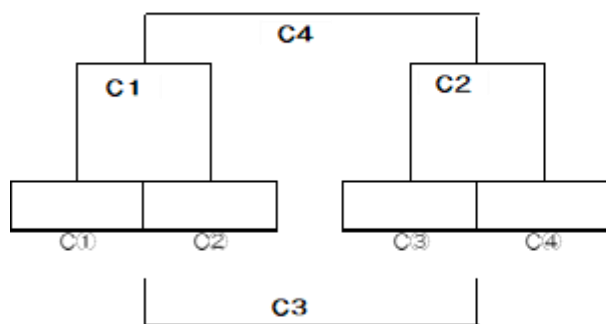

男子組合せ(2日目)

1部リーグ (Aコート)

【真方地区体育館】  
2部リーグ (Bコート)

3部リーグ (Cコート)

【南地区体育館】  
4部リーグ (Dコート)

D2

※ Dコートは第1試合の負けチームが第2試合を行う