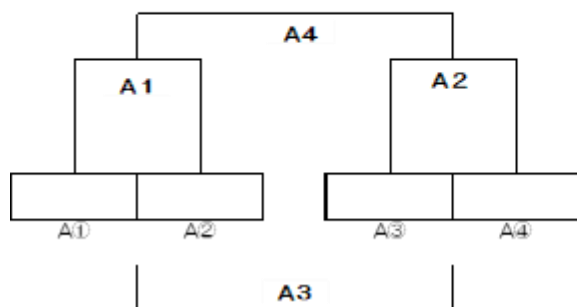

男子組合せ(2日目)

1部リーグ (Aコート)

【真方地区体育館】  
2部リーグ (Bコート)

3部リーグ (Cコート)

【南地区体育館】  
4部リーグ (Dコート)

D2

※ Dコートは第1試合の負けチームが第2試合を行う