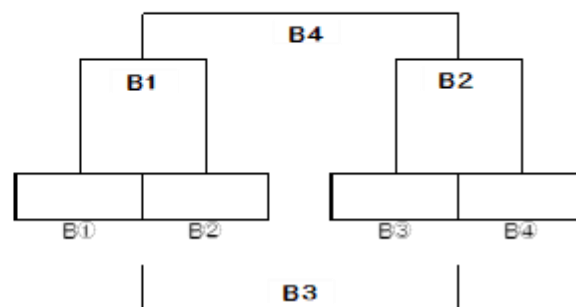

男子組合せ(2日目)

1部リーグ (Aコート)

【真方地区体育館】  
2部リーグ (Bコート)

3部リーグ (Cコート)

【南地区体育館】  
4部リーグ (Dコート)

D2

※ Dコートは第1試合の負けチームが第2試合を行う