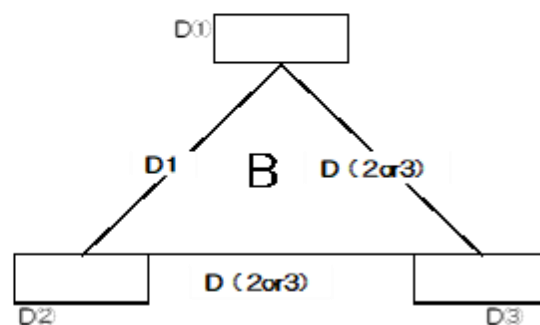

男子組合せ(2日目)

1部リーグ (Aコート)

【真方地区体育館】  
2部リーグ (Bコート)

3部リーグ (Cコート)

【南地区体育館】  
4部リーグ (Dコート)

D2

※ Dコートは第1試合の負けチームが第2試合を行う