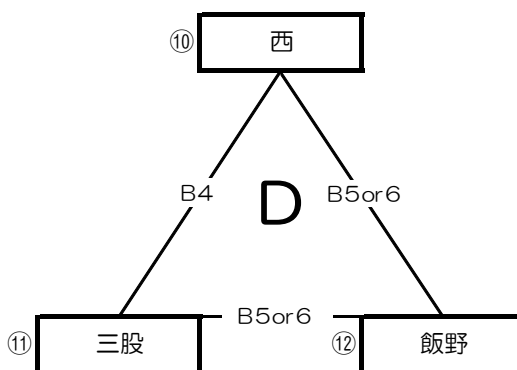

第66回霧島山麓大会 女子組合せ(予選リーグ)

【小林市民体育館A、C、Eパート8時開館、B、D、Fパート12時開館】

【永久津地区体育館Gパート8時開館】