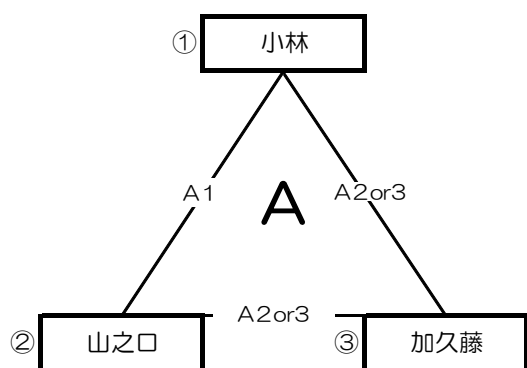

第66回霧島山麓大会 女子組合せ(予選リーグ)

【小林市民体育館A、C、Eパート8時開館、B、D、Fパート12時開館】

【永久津地区体育館Gパート8時開館】