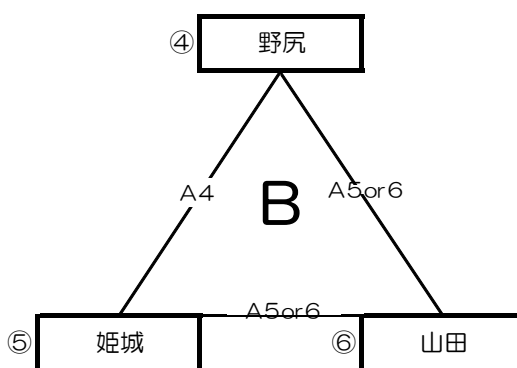

第66回霧島山麓大会 女子組合せ(予選リーグ)

【小林市民体育館A、C、Eパート8時開館、B、D、Fパート12時開館】

【永久津地区体育館Gパート8時開館】