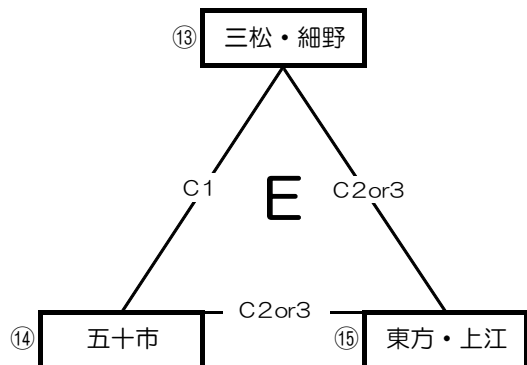

第66回霧島山麓大会 女子組合せ(予選リーグ)

【小林市民体育館A、C、Eパート8時開館、B、D、Fパート12時開館】

【永久津地区体育館Gパート8時開館】