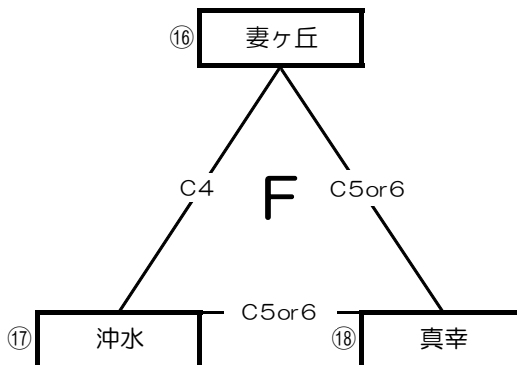

第66回霧島山麓大会 女子組合せ(予選リーグ)

【小林市民体育館A、C、Eパート8時開館、B、D、Fパート12時開館】

【永久津地区体育館Gパート8時開館】