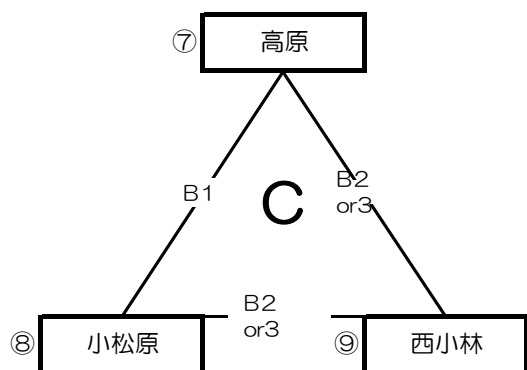

第66回霧島山麓大会 女子組合せ(予選リーグ)

【小林市民体育館A、C、Eパート8時開館、B、D、Fパート12時開館】

【永久津地区体育館Gパート8時開館】