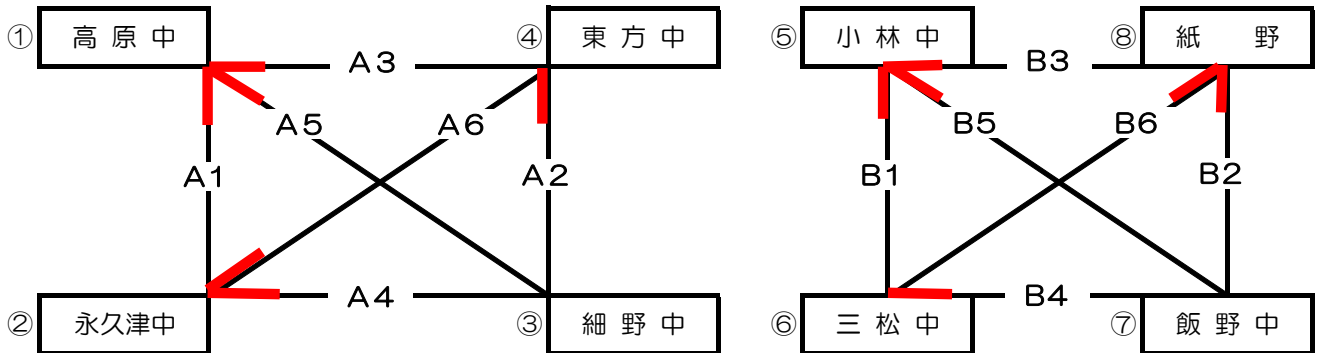

男子組合せ(1日目)

【南地区体育館】

予選Aパート

予選Bパート

※ 各パート上位2位までが1部リーグへ
 ※ 高原中は29日のみ参加。よってAパートは高原中以下のチームは順位が繰り上がる

試合順	Aコート (奥側)	笛 (長)	審判	Bコート (入口側)	笛 (短)	審判
1	① 高原中 25 2	— 13 —	② 永久津中 細野中 0	③④ 小林中 25 2	— 11 —	⑥ 三松中 紙野 0
2	③ 細野中 21 0	— 25 —	④ 東方中 高原中 2	①② 飯野中 17 0	— 25 —	⑧ 紙野 小林中 2
3	① 高原中 25 2	— 7 —	④ 東方中 永久津中 0	②③ 小林中 25 2	— 26 —	⑧ 紙野 三松中 0
4	② 永久津中 25 2	— 21 —	③ 細野中 高原中 0	①④ 三松中 17 2	— 14 11	⑦ 飯野中 小林中 紙野
5	① 高原中 25 2	— 5 —	③ 細野中 永久津中 0	②④ 小林中 25 2	— 7 —	⑦ 飯野中 三松中 紙野
6	② 永久津中 25 2	— 17 —	④ 東方中 高原中 0	② 三松中 25 1	— 25 15	⑧ 紙野 小林中 飯野中