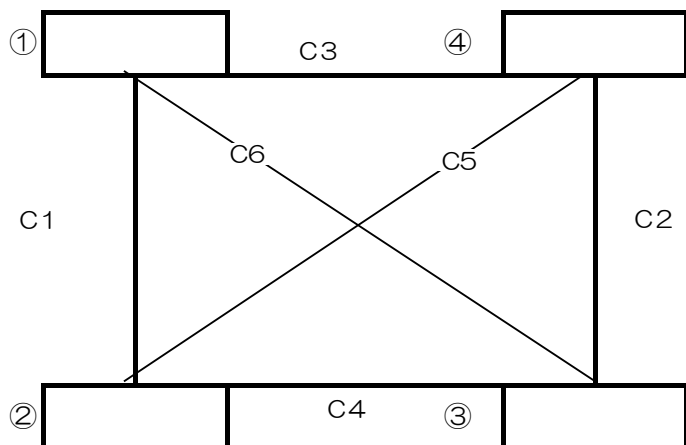

女子組合せ(2部リーグ)

【永久津地区体育館】

①	Aパート3位
②	Cパート4位
③	Bパート3位
④	Cパート3位

試合順	Cコート	笛(短)	審判	試合順	Cコート	笛(短)	審判		
1	①	[— — —]	②	③ ④	2	③	[— — —]	④	① ②
3	①	[— — —]	④	② ③	4	②	[— — —]	③	① ④
5	②	[— — —]	④	① ③	6	①	[— — —]	③	② ④

優勝		中学校
第2位		中学校
第3位		中学校
第4位		中学校