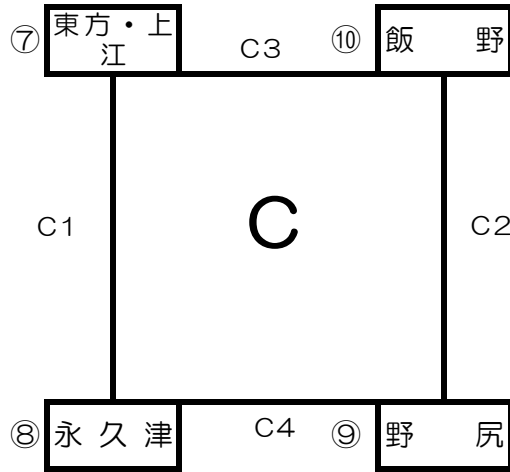

# 女子組合せ(予選リーグ)

【真方地区体育館】

各パート上位2位までが1部リーグへ

試合順	Aコート (奥側)	笛 (長)	審判	Bコート (入口側)	笛 (短)	審判
1	① 小林	② 高原	③ 真幸	④ 三松・細野	⑤ 加久藤	⑥ 西小林
2						
3						

A1位		中学校	1部
B1位		中学校	
A2位		中学校	
B2位		中学校	
A3位		中学校	2部
B3位		中学校	

## 【永久津地区体育館】

上位2位までが1部リーグへ

試合順	Cコート 笛(短)	審判
1	<div style="display: flex; justify-content: space-between; align-items: center;"> <div style="text-align: left;">⑦ 東方・上江</div> <div style="font-size: 2em;">[</div> <div style="text-align: center;">— — —</div> <div style="font-size: 2em;">]</div> <div style="text-align: right;">⑧ 永久津</div> </div>	⑨ ⑩
2	<div style="display: flex; justify-content: space-between; align-items: center;"> <div style="text-align: left;">⑨ 野尻</div> <div style="font-size: 2em;">[</div> <div style="text-align: center;">— — —</div> <div style="font-size: 2em;">]</div> <div style="text-align: right;">⑩ 飯野</div> </div>	⑦ ⑧
3	<div style="display: flex; justify-content: space-between; align-items: center;"> <div style="text-align: left;">⑦ 東方・上江</div> <div style="font-size: 2em;">[</div> <div style="text-align: center;">— — —</div> <div style="font-size: 2em;">]</div> <div style="text-align: right;">⑩ 飯野</div> </div>	⑧ ⑨
4	<div style="display: flex; justify-content: space-between; align-items: center;"> <div style="text-align: left;">⑧ 永久津</div> <div style="font-size: 2em;">[</div> <div style="text-align: center;">— — —</div> <div style="font-size: 2em;">]</div> <div style="text-align: right;">⑨ 野尻</div> </div>	⑦ ⑩

C1位		中学校	1部
C2位		中学校	
C3位		中学校	2部
C4位		中学校	

# 女子組合せ(1部リーグ)

【真方地区体育館】

- |   |        |
|---|--------|
| ① | Aパート1位 |
| ② | Cパート2位 |
| ③ | Bパート1位 |
| ④ | Aパート2位 |
| ⑤ | Cパート1位 |
| ⑥ | Bパート2位 |

試合順	Aコート (奥側)	笛 (長)	審判	Bコート (入口側)	笛 (短)	審判
1	① [ — ] ②	③	④ [ — ] ⑤	⑥		
2	② [ — ] ③	①	⑤ [ — ] ⑥	④		
3	① [ — ] ⑥	②	③ [ — ] ④	⑤		
4	① [ — ] ⑤	③	② [ — ] ④	⑥		
5	③ [ — ] ⑤	①	② [ — ] ⑥	④		
6	① [ — ] ③	⑤	④ [ — ] ⑥	②		