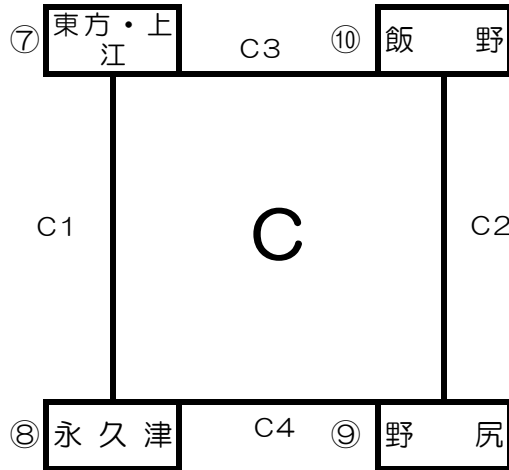

【永久津地区体育館】

上位2位までが1部リーグへ

試合順	Cコート	笛 (短)	審判
1	⑦ 東方・上江	[25 - 10]	⑧ 永久津
	2	[-]	
2	⑨ 野尻	[25 - 11]	⑩ 飯野
	2	[-]	
3	⑦ 東方・上江	[25 - 11]	⑩ 飯野
	2	[-]	
4	⑧ 永久津	[11 - 25]	⑨ 野尻
	0	[19 - 25]	

C1位	東方・上江	中学校	1部
C2位	野尻	中学校	
C3位	永久津	中学校	2部
C4位	飯野	中学校	