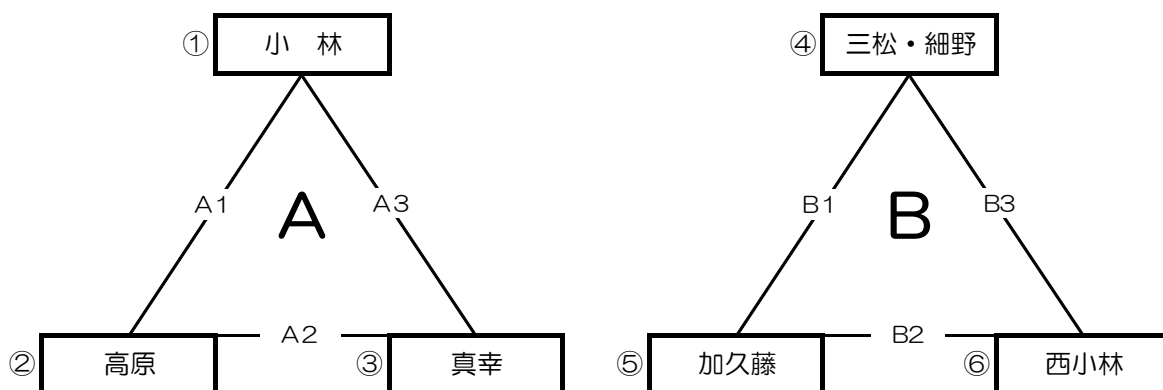

# 女子組合せ(予選リーグ)

【真方地区体育館】

各パート上位2位までが1部リーグへ

試合順	Aコート (奥側)	笛 (長)	審判	Bコート (入口側)	笛 (短)	審判
1	① 小林 2	[ 25 - 8 ] [ 25 - 9 ] 0	② 高原 ③ 真幸	④ 三松・細野 2	[ 25 - 9 ] [ 25 - 18 ] 0	⑤ 加久藤 ⑥ 西小林
2	② 高原 0	[ 12 - 25 ] [ 14 - 25 ] 0	③ 真幸 ① 小林	⑤ 加久藤 2	[ 26 - 24 ] [ 25 - 10 ] 0	⑥ 西小林 ④ 三松・細野
3	① 小林 2	[ 25 - 9 ] [ 25 - 13 ] 0	③ 真幸 ② 高原	④ 三松・細野 2	[ 25 - 19 ] [ 25 - 14 ] 0	⑥ 西小林 ⑤ 加久藤