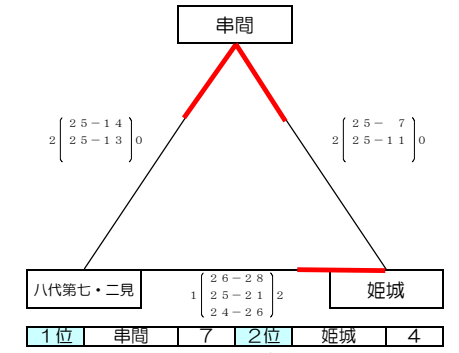

第62回霧島山麓中学生バレーボール選手権大会 男子組合せ：予選リーグ戦

えびの市民体育館 A・B・C
駅前地区体育館 D・E

第62回霧島山麓中学生バレーボール選手権大会 男子組合せ：決勝トーナメント

えびの市民体育館 A・B