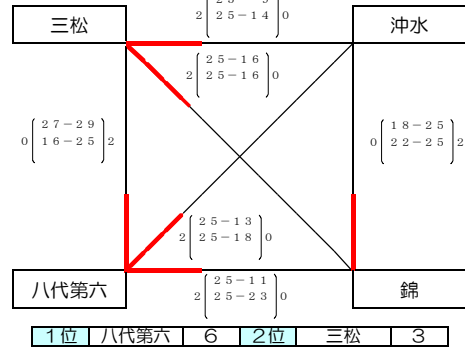

第62回霧島山麓中学生バレーボール選手権大会 男子組合せ：予選リーグ戦

えびの市民体育館 A・B・C
駅前地区体育館 D・E

第62回霧島山麓中学生バレーボール選手権大会 男子組合せ：決勝トーナメント

えびの市民体育館 A・B