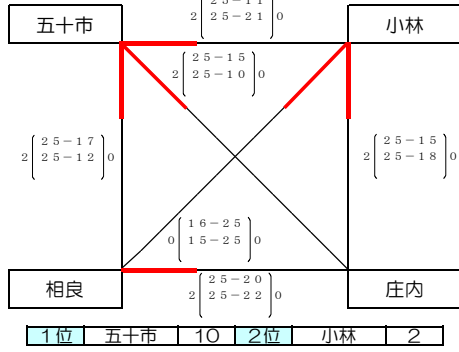

第62回霧島山麓中学生バレーボール選手権大会 男子組合せ：予選リーグ戦

えびの市民体育館 A・B・C
駅前地区体育館 D・E

第62回霧島山麓中学生バレーボール選手権大会 男子組合せ：決勝トーナメント

えびの市民体育館 A・B