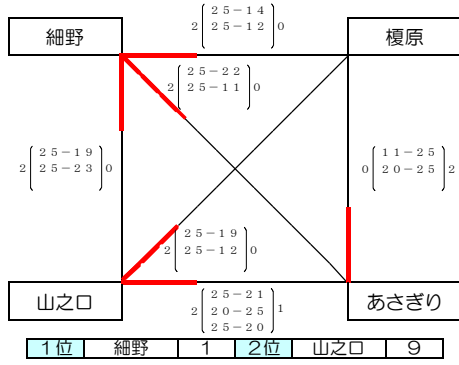

第62回霧島山麓中学生バレーボール選手権大会 男子組合せ：予選リーグ戦

えびの市民体育館 A・B・C
駅前地区体育館 D・E

第62回霧島山麓中学生バレーボール選手権大会 男子組合せ：決勝トーナメント

えびの市民体育館 A・B