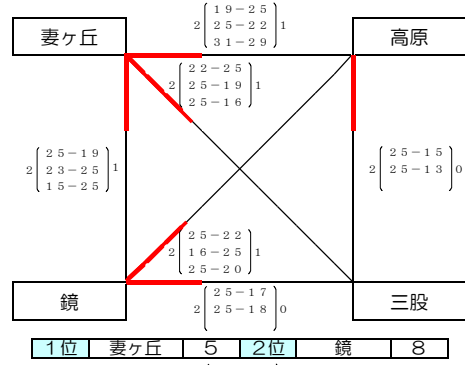

第62回霧島山麓中学生バレーボール選手権大会 男子組合せ：予選リーグ戦

えびの市民体育館 A・B・C
駅前地区体育館 D・E

第62回霧島山麓中学生バレーボール選手権大会 男子組合せ：決勝トーナメント

えびの市民体育館 A・B