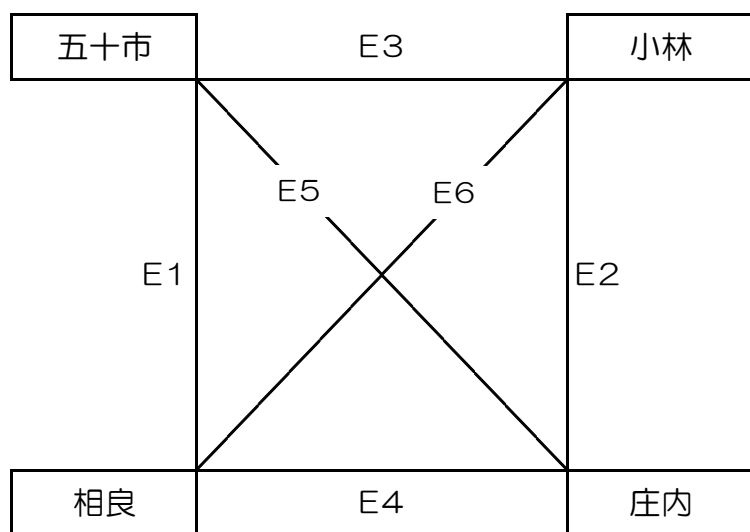

第62回霧島山麓中学生バレーボール選手権大会 男子組合せ：予選リーグ戦

えびの市民体育館 A・B・C
 駅前地区体育館 D・E

1位	1	2位	9
----	---	----	---

1位	5	2位	8
----	---	----	---

1位	7	2位	4
----	---	----	---

1位	6	2位	3
----	---	----	---

1位	10	2位	2
----	----	----	---

第62回霧島山麓中学生バレーボール選手権大会 男子組合せ：決勝トーナメント