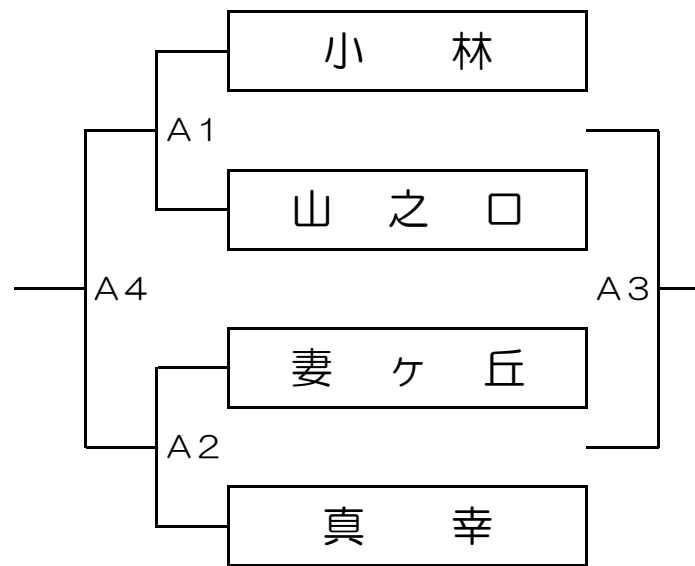

第62回霧島山麓中学生バレーボール選手権大会 男子組合せ：予選リーグ戦

えびの市民体育館 A・B・C
 駅前地区体育館 D・E

1位	1	2位	9
----	---	----	---

1位	5	2位	8
----	---	----	---

1位	7	2位	4
----	---	----	---

1位	6	2位	3
----	---	----	---

1位	10	2位	2
----	----	----	---

第62回霧島山麓中学生バレーボール選手権大会 男子組合せ：決勝トーナメント

えびの市民体育館 A・B

第62回霧島山麓中学生バレーボール選手権大会 女子組合せ：予選グループ戦

小林中学校体育館 A・B 南地区体育館 E・F
 小林市民体育館 C・D 三松地区体育館 G

1位		①	2位		④
3位		③			

1位		⑪	2位		⑭
3位		⑬			

1位		⑮	2位		⑤
3位		②			

1位		⑯	2位		⑫
3位		⑳			

1位		⑥	2位		⑰
3位		⑧			