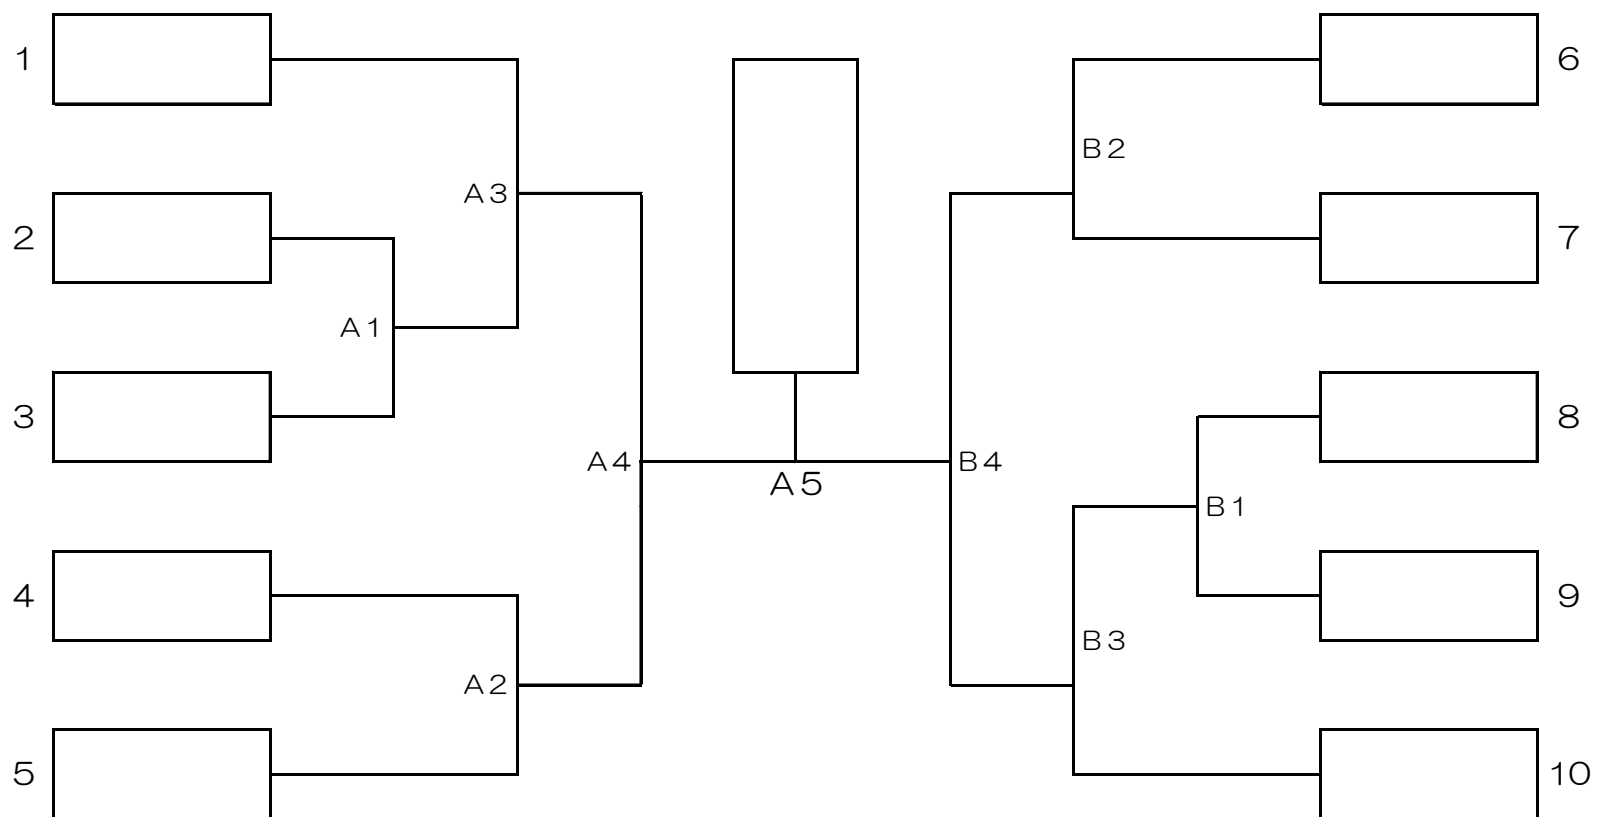

第62回霧島山麓中学生バレーボール選手権大会 男子組合せ：予選リーグ戦

えびの市民体育館 A・B・C
 駅前地区体育館 D・E

1位	1	2位	9
----	---	----	---

1位	5	2位	8
----	---	----	---

1位	7	2位	4
----	---	----	---

1位	6	2位	3
----	---	----	---

1位	10	2位	2
----	----	----	---

第62回霧島山麓中学生バレーボール選手権大会 男子組合せ：決勝トーナメント

えびの市民体育館 A・B

第62回霧島山麓中学生バレーボール選手権大会 女子組合せ：予選グループ戦

小林中学校体育館 A・B 南地区体育館 E・F
 小林市民体育館 C・D 三松地区体育館 G

1位		①	2位		④
3位		③			

1位		⑪	2位		⑭
3位		⑬			

1位		⑮	2位		⑤
3位		②			

1位		⑯	2位		⑫
3位		⑳			

1位		⑥	2位		⑰
3位		⑧			