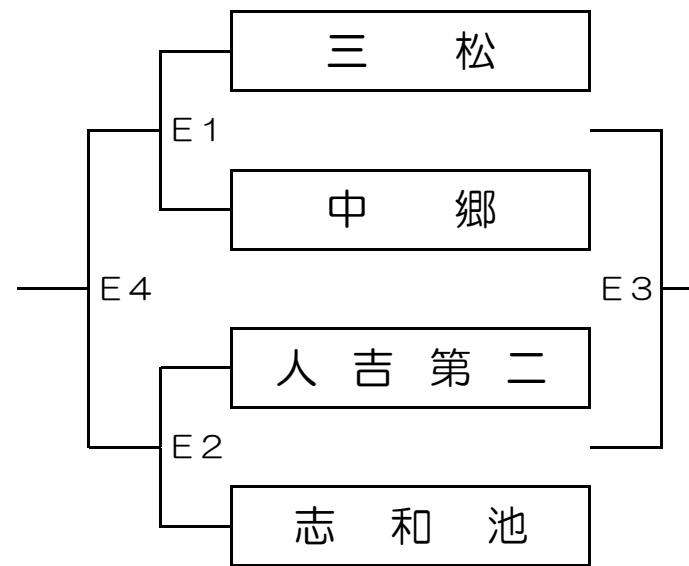

えびの市民体育館 A・B

第62回霧島山麓中学生バレーボール選手権大会 女子組合せ：予選グループ戦

小林中学校体育館 A・B 南地区体育館 E・F
 小林市民体育館 C・D 三松地区体育館 G

1位		①	2位		④
3位		③			

1位		⑪	2位		⑭
3位		⑬			

1位		⑮	2位		⑤
3位		②			

1位		⑯	2位		⑫
3位		⑳			

1位		⑥	2位		⑰
3位		⑧			