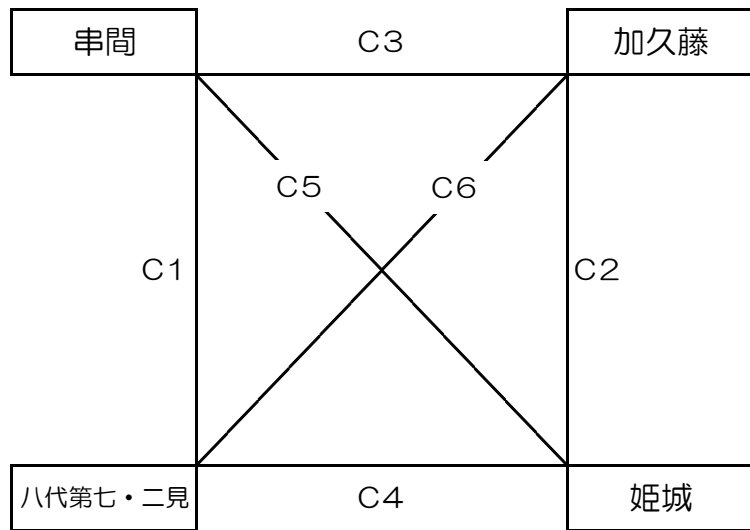

第62回霧島山麓中学生バレーボール選手権大会 男子組合せ：予選リーグ戦

えびの市民体育館 A・B・C
 駅前地区体育館 D・E

1位	1	2位	9
----	---	----	---

1位	5	2位	8
----	---	----	---

1位	7	2位	4
----	---	----	---

1位	6	2位	3
----	---	----	---

1位	10	2位	2
----	----	----	---

第62回霧島山麓中学生バレーボール選手権大会 男子組合せ：決勝トーナメント