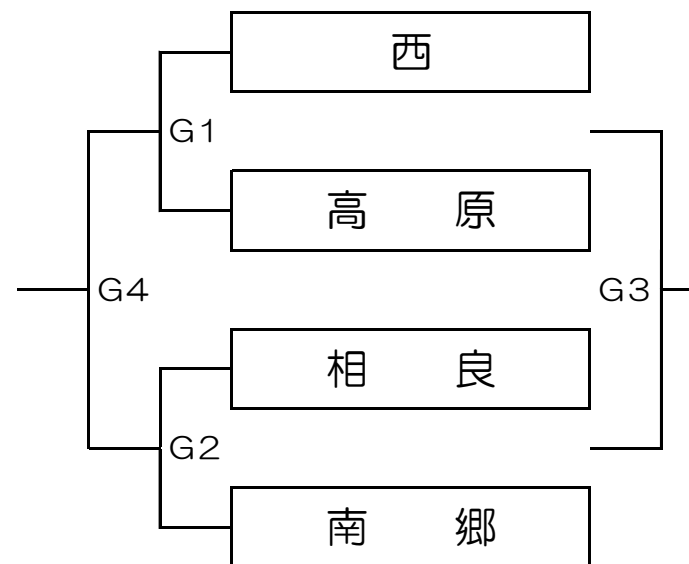

えびの市民体育館 A・B

第62回霧島山麓中学生バレーボール選手権大会 女子組合せ：予選グループ戦

小林中学校体育館 A・B 南地区体育館 E・F
 小林市民体育館 C・D 三松地区体育館 G

1位		①	2位		④
3位		③			

1位		⑪	2位		⑭
3位		⑬			

1位		⑮	2位		⑤
3位		②			

1位		⑯	2位		⑫
3位		⑳			

1位		⑥	2位		⑰
3位		⑧			