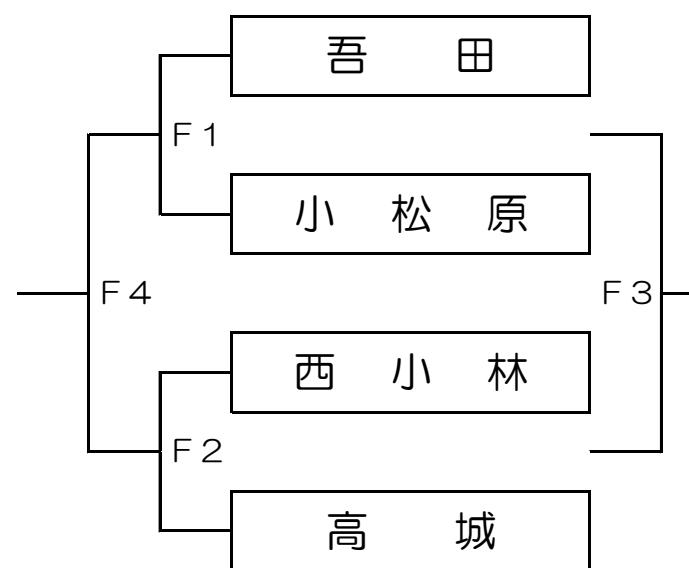

えびの市民体育館 A・B

第62回霧島山麓中学生バレーボール選手権大会 女子組合せ：予選グループ戦

小林中学校体育館 A・B 南地区体育館 E・F
 小林市民体育館 C・D 三松地区体育館 G

1位		①	2位		④
3位		③			

1位		⑪	2位		⑭
3位		⑬			

1位		⑮	2位		⑤
3位		②			

1位		⑯	2位		⑫
3位		⑳			

1位		⑥	2位		⑰
3位		⑧			