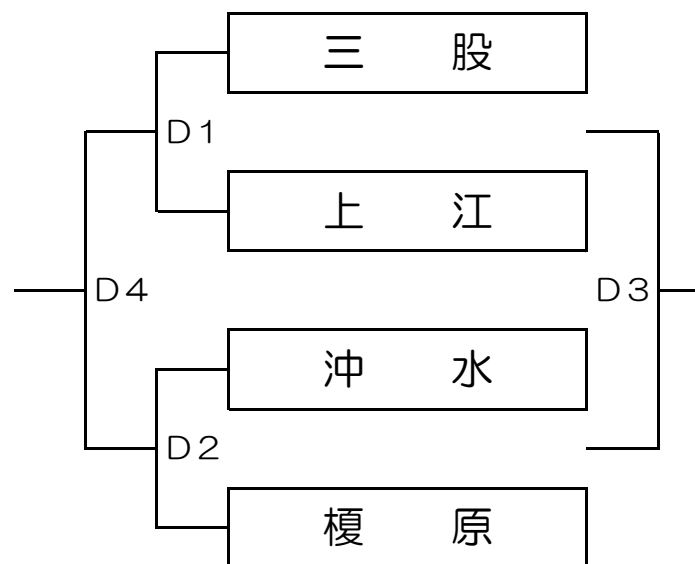

第62回霧島山麓中学生バレーボール選手権大会 女子組合せ：予選グループ戦

小林中学校体育館 A・B 南地区体育館 E・F
小林市民体育館 C・D 三松地区体育館 G

1位		①	2位		④
3位		③			

1位		⑪	2位		⑭
3位		⑬			

1位		⑮	2位		⑤
3位		②			

1位		⑯	2位		⑫
3位		⑳			

1位		⑥	2位		⑰
3位		⑧			

1位		㉑	2位		⑲
3位		⑱			

1位		⑩	2位		⑦
3位		⑨