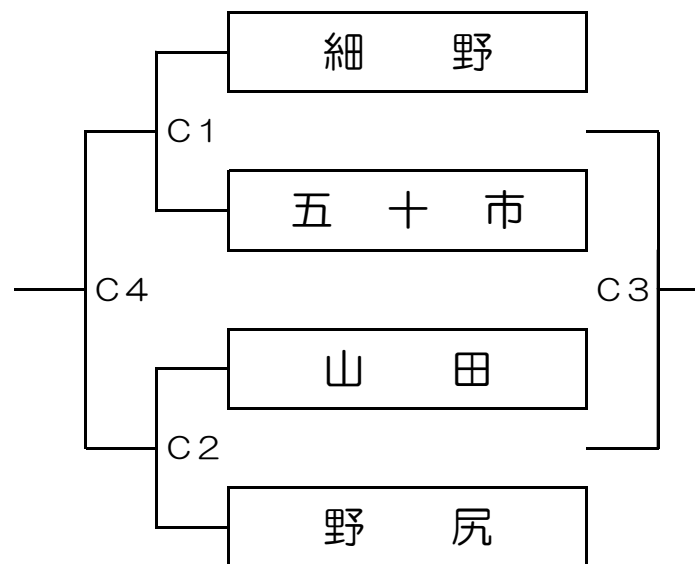

えびの市民体育館 A・B

第62回霧島山麓中学生バレーボール選手権大会 女子組合せ：予選グループ戦

小林中学校体育館 A・B 南地区体育館 E・F
 小林市民体育館 C・D 三松地区体育館 G

1位		①	2位		④
3位		③			

1位		⑪	2位		⑭
3位		⑬			

1位		⑮	2位		⑤
3位		②			

1位		⑯	2位		⑫
3位		⑳			

1位		⑥	2位		⑰
3位		⑧			