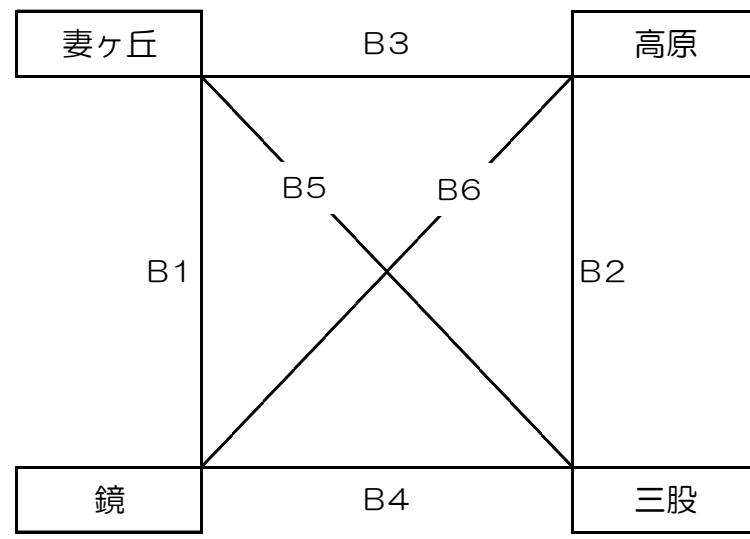

第62回霧島山麓中学生バレーボール選手権大会 男子組合せ：予選リーグ戦

えびの市民体育館 A・B・C
 駅前地区体育館 D・E

1位	1	2位	9
----	---	----	---

1位	5	2位	8
----	---	----	---

1位	7	2位	4
----	---	----	---

1位	6	2位	3
----	---	----	---

1位	10	2位	2
----	----	----	---

第62回霧島山麓中学生バレーボール選手権大会 男子組合せ：決勝トーナメント