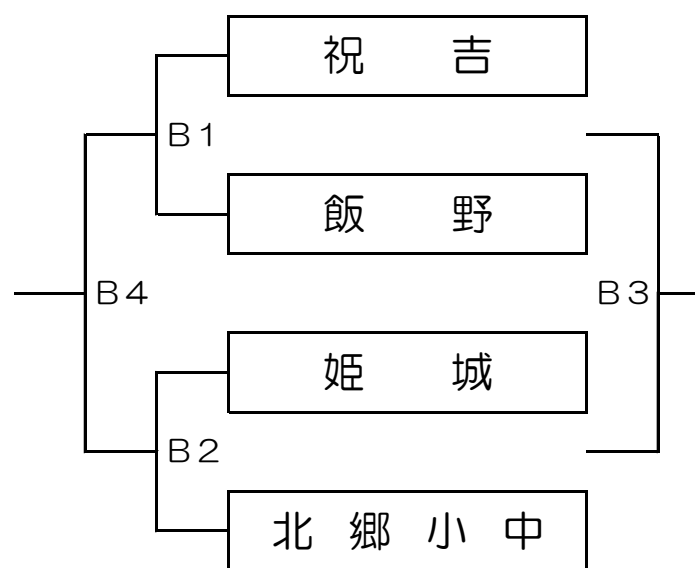

えびの市民体育館 A・B

第62回霧島山麓中学生バレーボール選手権大会 女子組合せ：予選グループ戦

小林中学校体育館 A・B 南地区体育館 E・F
 小林市民体育館 C・D 三松地区体育館 G

1位		①	2位		④
3位		③			

1位		⑪	2位		⑭
3位		⑬			

1位		⑮	2位		⑤
3位		②			

1位		⑯	2位		⑫
3位		⑳			

1位		⑥	2位		⑰
3位		⑧			