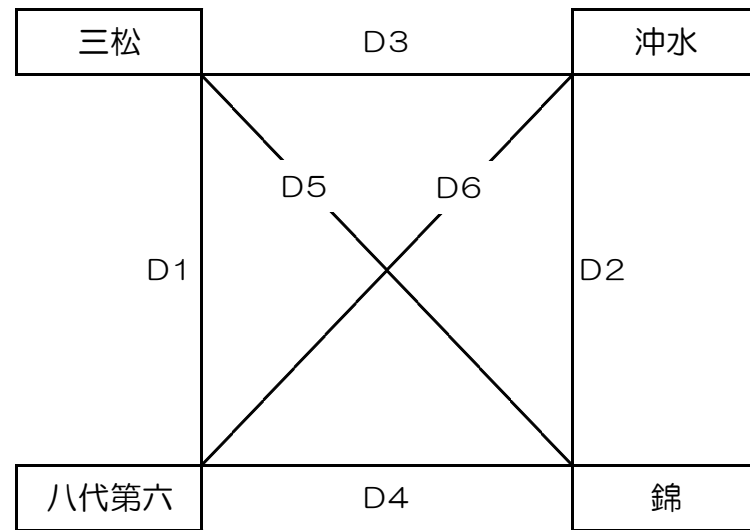

第62回霧島山麓中学生バレーボール選手権大会 男子組合せ：予選リーグ戦

えびの市民体育館 A・B・C
 駅前地区体育館 D・E

1位	1	2位	9
----	---	----	---

1位	5	2位	8
----	---	----	---

1位	7	2位	4
----	---	----	---

1位	6	2位	3
----	---	----	---

1位	10	2位	2
----	----	----	---

第62回霧島山麓中学生バレーボール選手権大会 男子組合せ：決勝トーナメント

えびの市民体育館 A・B

第62回霧島山麓中学生バレーボール選手権大会 女子組合せ：予選グループ戦

小林中学校体育館 A・B 南地区体育館 E・F
 小林市民体育館 C・D 三松地区体育館 G

1位		①	2位		④
3位		③			

1位		⑪	2位		⑭
3位		⑬			

1位		⑮	2位		⑤
3位		②			

1位		⑯	2位		⑫
3位		⑳			

1位		⑥	2位		⑰
3位		⑧			