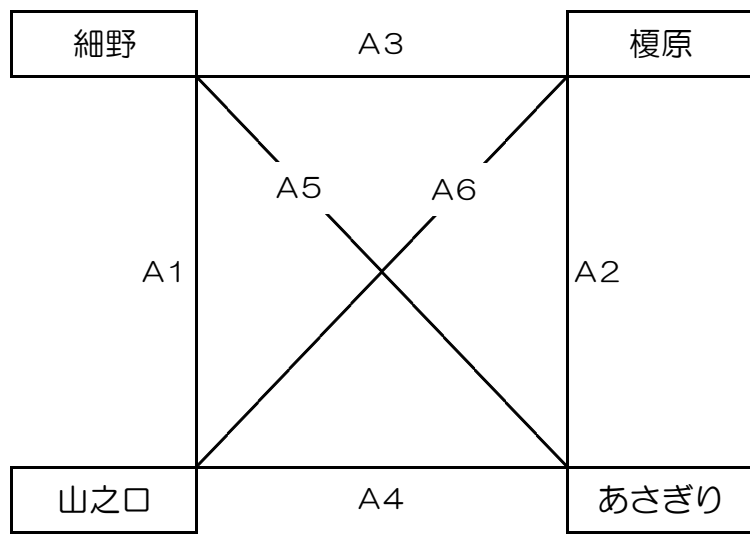

第62回霧島山麓中学生バレーボール選手権大会 男子組合せ：予選リーグ戦

えびの市民体育館 A・B・C
 駅前地区体育館 D・E

1位	1	2位	9
----	---	----	---

1位	5	2位	8
----	---	----	---

1位	7	2位	4
----	---	----	---

1位	6	2位	3
----	---	----	---

1位	10	2位	2
----	----	----	---

第62回霧島山麓中学生バレーボール選手権大会 男子組合せ：決勝トーナメント