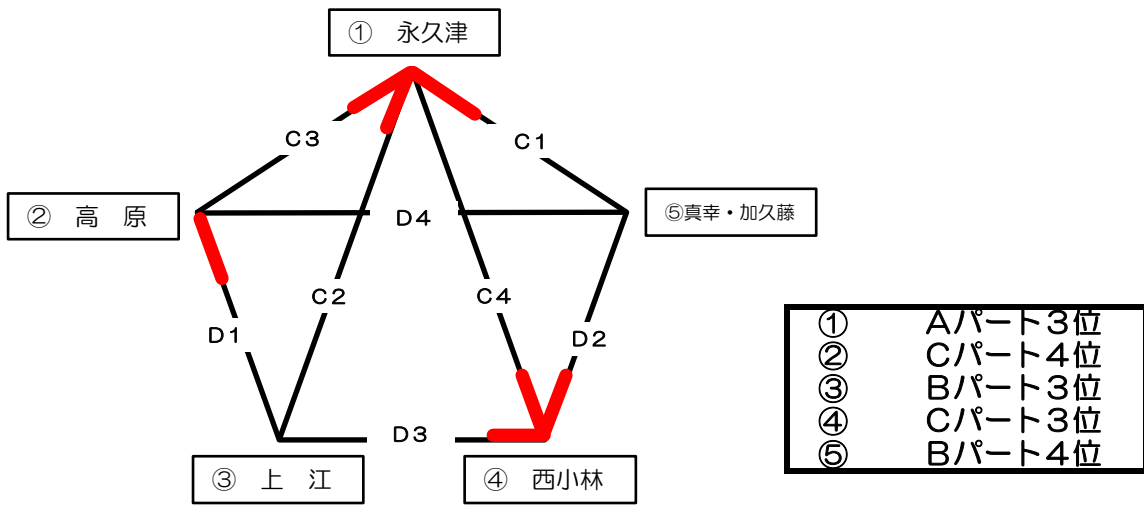

2部リーグ（飯野駅前地区）体育館

①	Aパート3位
②	Cパート4位
③	Bパート3位
④	Cパート3位
⑤	Bパート4位

試合順	Aコート（奥側）	笛（長）	審判	Bコート（入口側）	笛（短）	審判
1	① 永久津	[25 - 15]	⑤ 真・加	② 高原	[25 - 15]	③ 上江
	2	[-]	0	2	[-]	0
2	① 永久津	[25 - 11]	③ 上江	④ 西小林	[25 - 11]	⑤ 真・加
	2	[-]	0	2	[-]	0
3	① 永久津	[25 - 21]	② 高原	③ 上江	[23 - 25]	④ 西小林
	2	[-]	0	0	[-]	2
4	① 永久津	[22 - 25]	④ 西小林	② 高原	[25 - 22]	⑤ 真・加
	0	[-]	2	2	[-]	0

優勝	西小林	中学校
第2位	永久津	中学校
第3位	高原	中学校
第4位	上江	中学校
第5位	加久藤・真幸	中学校