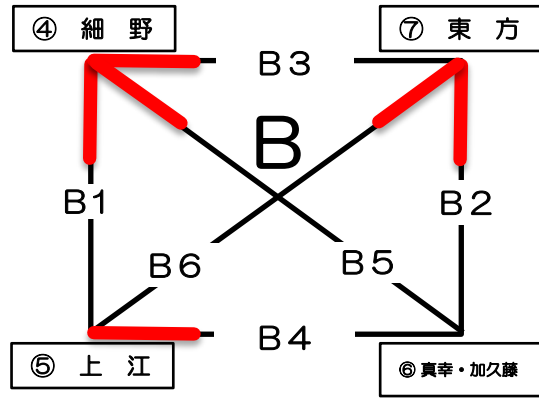

(A: 飯野駅前地区 B: えびの市民) 体育館 (1日目)

予選Aパート

予選Bパート

各パート上位2位までが1部リーグへ

試合順	Aコート (奥側)	笛 (長)	審判	Bコート (入口側)	笛 (短)	審判
1	① 小林	25 - 13	③ 永久津	④ 細野	25 - 9	⑥⑦ 真・加 東方
	2	- 5		2	- 0	
2	② 三松	25 - 15	① 小林	⑥ 真・加	24 - 25	⑦ 東方 ④⑤ 細野 上江
	2	- 10		0	- 2	
3	① 小林	25 - 3	③ 永久津	④ 細野	25 - 18	⑦ 東方 ⑤⑥ 上江 真・加
	2	- 15		2	- 0	
4				⑤ 上江	26 - 28	⑥ 真・加 ④⑦ 細野 東方
				2	25 - 12	
5				④ 細野	25 - 23	⑥ 真・加 ⑤⑦ 上江 東方
				2	- 12	
6				⑤ 上江	25 - 25	⑦ 東方 ④⑥ 細野 真・加
				1	14 - 25	

A1位	小林	中学校	1部
A2位	三松	中学校	
B1位	細野	中学校	2部
B2位	東方	中学校	
A3位	永久津	中学校	
B3位	上江	中学校	
B4位	真幸・加久藤	中学校	

( えびの市民 ) 体育館 (1日目)

予選Cパート

上位2位までが1部リーグへ

試合順	Cコート (奥側)	笛 (長)	審判
1	⑧ 野尻	25 — 9	⑨ 高原
	2	—	0
2	⑩ 飯野	25 — 21	⑪ 西小林
	2	—	0
3	⑧ 野尻	25 — 19	⑪ 西小林
	2	22 — 17	1
4	⑨ 高原	10 — 25	⑩ 飯野
	0	—	2
5	⑧ 野尻	22 — 25	⑩ 飯野
	1	22 — 25	2
6	⑨ 高原	21 — 25	⑪ 西小林
	0	—	2

# 1部リーグ (えびの市民) 体育館

- |   |        |
|---|--------|
| ① | Aパート1位 |
| ② | Bパート2位 |
| ③ | Cパート1位 |
| ④ | Aパート2位 |
| ⑤ | Bパート1位 |
| ⑥ | Cパート2位 |

試合順	Aコート (奥側)	笛 (長)	審判	Bコート (入口側)	笛 (短)	審判
1	① 小林 25 — 10 25 — 11 2 — 0	② 東方 0	③ 飯野	④ 三松 17 — 25 20 — 25 0 — 2	⑤ 細野 2	⑥ 野尻
2	② 東方 16 — 25 20 — 25 0 — 2	③ 飯野 2	① 小林	⑤ 細野 21 — 25 18 — 25 0 — 2	⑥ 野尻 2	④ 三松
3	① 小林 25 — 21 25 — 20 2 — 0	⑥ 野尻 0	② 東方	③ 飯野 25 — 16 17 — 25 25 — 22	④ 三松	⑤ 細野
4	① 小林 25 — 18 25 — 16 2 — 0	⑤ 細野 0	③ 飯野	② 東方 18 — 25 26 — 24 21 — 25	④ 三松 2	⑥ 野尻
5	③ 飯野 25 — 20 25 — 20 2 — 0	⑤ 細野 0	① 小林	② 東方 17 — 25 6 — 25 0 — 2	⑥ 野尻 2	④ 三松
6	① 小林 25 — 19 25 — 22 2 — 0	③ 飯野 0	⑤ 細野	④ 三松 18 — 25 16 — 25 0 — 2	⑥ 野尻 2	② 東方