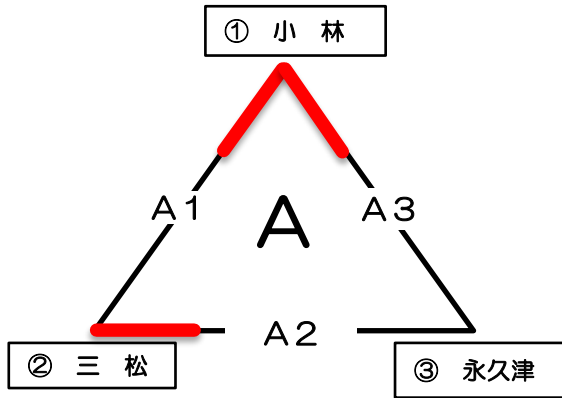

(A: 飯野駅前地区 B: えびの市民) 体育館 (1日目)

予選Aパート

予選Bパート

各パート上位2位までが1部リーグへ

試合順	Aコート (奥側)	笛 (長)	審判	Bコート (入口側)	笛 (短)	審判
1	① 小林	25 - 13	③ 永久津	④ 細野	25 - 9	⑥⑦ 真・加 東方
	2	- 5		2	- 0	
2	② 三松	25 - 15	① 小林	⑥ 真・加	24 - 25	⑦ 東方 ④⑤ 細野 上江
	2	- 10		0	- 2	
3	① 小林	25 - 3	③ 永久津	④ 細野	25 - 18	⑦ 東方 ⑤⑥ 上江 真・加
	2	- 15		2	- 0	
4				⑤ 上江	26 - 28	⑥ 真・加 ④⑦ 細野 東方
				2	25 - 12	
5				④ 細野	25 - 23	⑥ 真・加 ⑤⑦ 上江 東方
				2	- 12	
6				⑤ 上江	25 - 25	⑦ 東方 ④⑥ 細野 真・加
				1	14 - 25	

A1位	小林	中学校	1部
A2位	三松	中学校	
B1位	細野	中学校	2部
B2位	東方	中学校	
A3位	永久津	中学校	
B3位	上江	中学校	
B4位	真幸・加久藤	中学校	

( えびの市民 ) 体育館 (1日目)

予選Cパート

上位2位までが1部リーグへ

試合順	Cコート (奥側)	笛 (長)	審判
1	⑧ 野尻	25 — 9	⑨ 高原
	2	—	0
2	⑩ 飯野	25 — 21	⑪ 西小林
	2	—	0
3	⑧ 野尻	25 — 19	⑪ 西小林
	2	22 — 17	1
4	⑨ 高原	10 — 25	⑩ 飯野
	0	—	2
5	⑧ 野尻	22 — 25	⑩ 飯野
	1	22 — 25	2
6	⑨ 高原	21 — 25	⑪ 西小林
	0	—	2

# 1部リーグ (えびの市民) 体育館

- |   |        |
|---|--------|
| ① | Aパート1位 |
| ② | Bパート2位 |
| ③ | Cパート1位 |
| ④ | Aパート2位 |
| ⑤ | Bパート1位 |
| ⑥ | Cパート2位 |

試合順	Aコート (奥側)	笛 (長)	審判	Bコート (入口側)	笛 (短)	審判
1	① 小林 25 — 10 25 — 11 2 — 0	② 東方 0	③ 飯野	④ 三松 17 — 25 20 — 25 0 — 2	⑤ 細野 2	⑥ 野尻
2	② 東方 16 — 25 20 — 25 0 — 2	③ 飯野 2	① 小林	⑤ 細野 21 — 25 18 — 25 0 — 2	⑥ 野尻 2	④ 三松
3	① 小林 25 — 21 25 — 20 2 — 0	⑥ 野尻 0	② 東方	③ 飯野 25 — 16 17 — 25 25 — 22	④ 三松	⑤ 細野
4	① 小林 25 — 18 25 — 16 2 — 0	⑤ 細野 0	③ 飯野	② 東方 18 — 25 26 — 24 21 — 25	④ 三松 2	⑥ 野尻
5	③ 飯野 25 — 20 25 — 20 2 — 0	⑤ 細野 0	① 小林	② 東方 17 — 25 6 — 25 0 — 2	⑥ 野尻 2	④ 三松
6	① 小林 25 — 19 25 — 22 2 — 0	③ 飯野 0	⑤ 細野	④ 三松 18 — 25 16 — 25 0 — 2	⑥ 野尻 2	② 東方