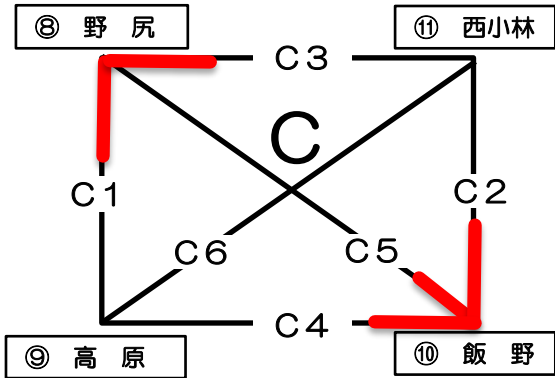

(A: 飯野駅前地区 B: えびの市民) 体育館 (1日目)

予選Aパート

予選Bパート

各パート上位2位までが1部リーグへ

試合順	Aコート (奥側)	笛 (長)	審判	Bコート (入口側)	笛 (短)	審判
1	① 小林	25 - 13	③ 永久津	④ 細野	25 - 9	⑥⑦ 真・加 東方
	2	- 5		2	- 0	
2	② 三松	25 - 15	① 小林	⑥ 真・加	24 - 25	⑦ 東方 ④⑤ 細野 上江
	2	- 10		0	- 2	
3	① 小林	25 - 3	③ 永久津	④ 細野	25 - 18	⑦ 東方 ⑤⑥ 上江 真・加
	2	- 15		2	- 0	
4				⑤ 上江	26 - 28	⑥ 真・加 ④⑦ 細野 東方
				2	25 - 12	
5				④ 細野	25 - 23	⑥ 真・加 ⑤⑦ 上江 東方
				2	- 12	
6				⑤ 上江	25 - 25	⑦ 東方 ④⑥ 細野 真・加
				1	14 - 25	

A1位	小林	中学校	1部
A2位	三松	中学校	
B1位	細野	中学校	2部
B2位	東方	中学校	
A3位	永久津	中学校	
B3位	上江	中学校	
B4位	真幸・加久藤	中学校	

( えびの市民 ) 体育館 (1日目)

予選Cパート

上位2位までが1部リーグへ

試合順	Cコート (奥側)	笛 (長)	審判
1	⑧ 野尻	25 — 9	⑨ 高原
	2	—	0
2	⑩ 飯野	25 — 21	⑪ 西小林
	2	—	0
3	⑧ 野尻	25 — 19	⑪ 西小林
	2	22 — 17	1
4	⑨ 高原	10 — 25	⑩ 飯野
	0	—	2
5	⑧ 野尻	22 — 25	⑩ 飯野
	1	22 — 25	2
6	⑨ 高原	21 — 25	⑪ 西小林
	0	—	2

# 1部リーグ (えびの市民) 体育館

- |   |        |
|---|--------|
| ① | Aパート1位 |
| ② | Bパート2位 |
| ③ | Cパート1位 |
| ④ | Aパート2位 |
| ⑤ | Bパート1位 |
| ⑥ | Cパート2位 |

試合順	Aコート (奥側)	笛 (長)	審判	Bコート (入口側)	笛 (短)	審判
1	① 小林 25 — 10 25 — 11 2 — 0	② 東方 0	③ 飯野	④ 三松 17 — 25 20 — 25 0 — 2	⑤ 細野 2	⑥ 野尻
2	② 東方 16 — 25 20 — 25 0 — 2	③ 飯野 2	① 小林	⑤ 細野 21 — 25 18 — 25 0 — 2	⑥ 野尻 2	④ 三松
3	① 小林 25 — 21 25 — 20 2 — 0	⑥ 野尻 0	② 東方	③ 飯野 25 — 16 17 — 25 25 — 22	④ 三松	⑤ 細野
4	① 小林 25 — 18 25 — 16 2 — 0	⑤ 細野 0	③ 飯野	② 東方 18 — 25 26 — 24 21 — 25	④ 三松 2	⑥ 野尻
5	③ 飯野 25 — 20 25 — 20 2 — 0	⑤ 細野 0	① 小林	② 東方 17 — 25 6 — 25 0 — 2	⑥ 野尻 2	④ 三松
6	① 小林 25 — 19 25 — 22 2 — 0	③ 飯野 0	⑤ 細野	④ 三松 18 — 25 16 — 25 0 — 2	⑥ 野尻 2	② 東方