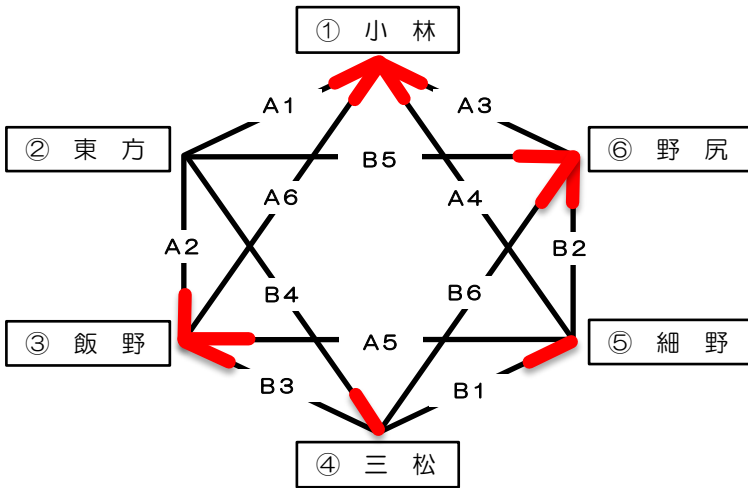

(A: 飯野駅前地区 B: えびの市民) 体育館 (1日目)

予選Aパート

予選Bパート

各パート上位2位までが1部リーグへ

試合順	Aコート (奥側)	笛 (長)	審判	Bコート (入口側)	笛 (短)	審判
1	① 小林	25 - 13	③ 永久津	④ 細野	25 - 9	⑥⑦ 真・加 東方
	2	- 5		2	- 0	
2	② 三松	25 - 15	① 小林	⑥ 真・加	24 - 25	⑦ 東方 ④⑤ 細野 上江
	2	- 10		0	- 2	
3	① 小林	25 - 3	③ 永久津	④ 細野	25 - 18	⑦ 東方 ⑤⑥ 上江 真・加
	2	- 15		2	- 0	
4				⑤ 上江	26 - 28	⑥ 真・加 ④⑦ 細野 東方
				2	25 - 12	
5				④ 細野	25 - 23	⑥ 真・加 ⑤⑦ 上江 東方
				2	- 12	
6				⑤ 上江	25 - 25	⑦ 東方 ④⑥ 細野 真・加
				1	14 - 25	

A1位	小林	中学校	1部
A2位	三松	中学校	
B1位	細野	中学校	2部
B2位	東方	中学校	
A3位	永久津	中学校	
B3位	上江	中学校	
B4位	真幸・加久藤	中学校	

( えびの市民 ) 体育館 (1日目)

予選Cパート

上位2位までが1部リーグへ

試合順	Cコート (奥側)	笛 (長)	審判
1	⑧ 野尻	25 — 9	⑨ 高原
	2	—	0
2	⑩ 飯野	25 — 21	⑪ 西小林
	2	—	0
3	⑧ 野尻	25 — 19	⑪ 西小林
	2	22 — 17	1
4	⑨ 高原	10 — 25	⑩ 飯野
	0	—	2
5	⑧ 野尻	22 — 25	⑩ 飯野
	1	22 — 25	2
6	⑨ 高原	21 — 25	⑪ 西小林
	0	—	2

# 1部リーグ (えびの市民) 体育館

- |   |        |
|---|--------|
| ① | Aパート1位 |
| ② | Bパート2位 |
| ③ | Cパート1位 |
| ④ | Aパート2位 |
| ⑤ | Bパート1位 |
| ⑥ | Cパート2位 |

試合順	Aコート (奥側)	笛 (長)	審判	Bコート (入口側)	笛 (短)	審判
1	① 小林 25 — 10 25 — 11 2 — 0	② 東方 0	③ 飯野	④ 三松 17 — 25 20 — 25 0 — 2	⑤ 細野 2	⑥ 野尻
2	② 東方 16 — 25 20 — 25 0 — 2	③ 飯野 2	① 小林	⑤ 細野 21 — 25 18 — 25 0 — 2	⑥ 野尻 2	④ 三松
3	① 小林 25 — 21 25 — 20 2 — 0	⑥ 野尻 0	② 東方	③ 飯野 25 — 16 17 — 25 25 — 22	④ 三松	⑤ 細野
4	① 小林 25 — 18 25 — 16 2 — 0	⑤ 細野 0	③ 飯野	② 東方 18 — 25 26 — 24 21 — 25	④ 三松 2	⑥ 野尻
5	③ 飯野 25 — 20 25 — 20 2 — 0	⑤ 細野 0	① 小林	② 東方 17 — 25 6 — 25 0 — 2	⑥ 野尻 2	④ 三松
6	① 小林 25 — 19 25 — 22 2 — 0	③ 飯野 0	⑤ 細野	④ 三松 18 — 25 16 — 25 0 — 2	⑥ 野尻 2	② 東方