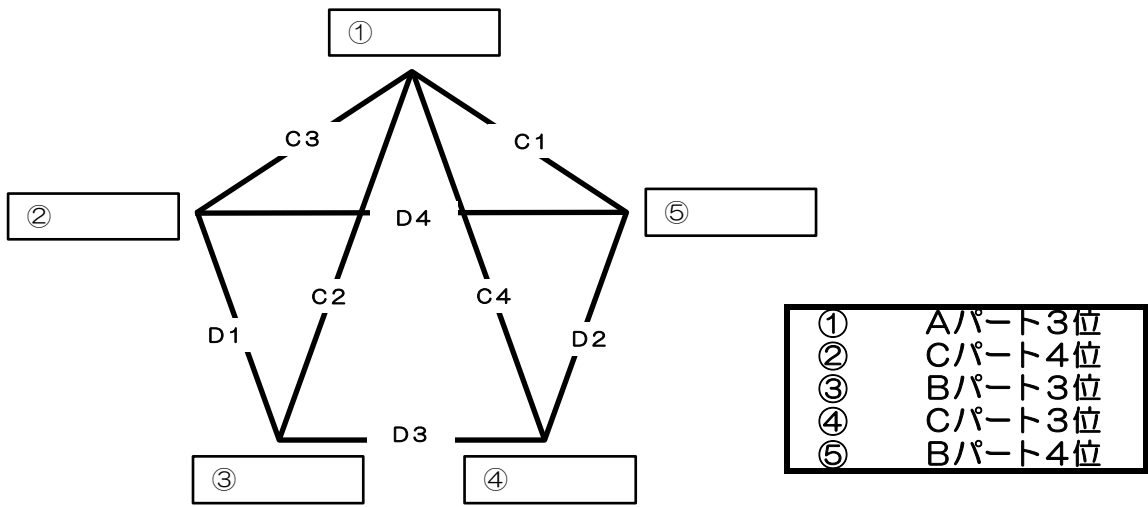

2部リーグ（飯野駅前地区）体育館

試合順	Aコート（奥側）	笛（長）	審判	Bコート（入口側）	笛（短）	審判
1	① [—]	⑤	④	② [—]	③	④
2	① [—]	③	②	④ [—]	⑤	②
3	① [—]	②	⑤	③ [—]	④	⑤
4	① [—]	④	③	② [—]	⑤	③

優勝		中学校
第2位		中学校
第3位		中学校
第4位		中学校
第5位		中学校