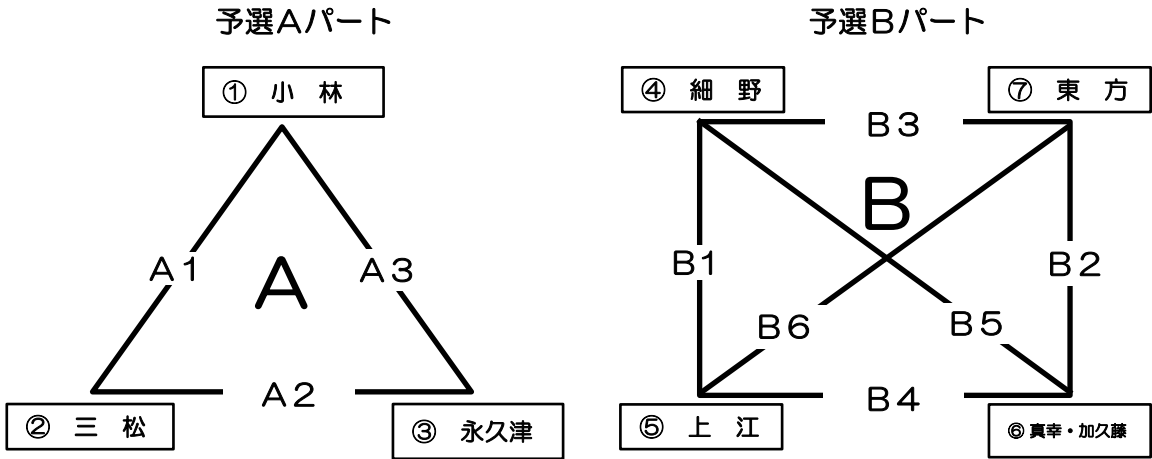

(A: 飯野駅前地区 B: えびの市民) 体育館 (1日目)

各パート上位2位までが1部リーグへ

試合順	Aコート (奥側)	笛 (長)	審判	Bコート (入口側)	笛 (短)	審判
1	① [ー] ②	③	④ [ー] ⑤	⑥⑦		
2	② [ー] ③	①	⑥ [ー] ⑦	④⑤		
3	① [ー] ③	②	④ [ー] ⑦	⑤⑥		
4	/			⑤ [ー] ⑥	④⑦	
5				④ [ー] ⑥	⑤⑦	
6				⑤ [ー] ⑦	④⑥	

A1位		中学校	1部
A2位		中学校	
B1位		中学校	
B2位		中学校	
A3位		中学校	2部
B3位		中学校	
B4位		中学校	

(えびの市民) 体育館 (1日目)

予選Cパート

上位2位までが1部リーグへ

試合順	Cコート (奥側)	笛 (長)	審判
1	⑧ [—]	⑨	⑩⑪
2	⑩ [—]	⑪	⑧⑨
3	⑧ [—]	⑪	⑨⑩
4	⑨ [—]	⑩	⑧⑪
5	⑧ [—]	⑩	⑨⑪
6	⑨ [—]	⑪	⑧⑩

C1位		中学校	1部
C2位		中学校	
C3位		中学校	2部
C4位		中学校	

1部リーグ（えびの市民）体育館

試合順	Aコート（奥側）	笛（長）	審判	Bコート（入口側）	笛（短）	審判
1	① [—]	② [—]	③	④ [—]	⑤ [—]	⑥
2	② [—]	③ [—]	①	⑤ [—]	⑥ [—]	④
3	① [—]	⑥ [—]	②	③ [—]	④ [—]	⑤
4	① [—]	⑤ [—]	⑥	② [—]	④ [—]	③
5	③ [—]	⑤ [—]	①	② [—]	⑥ [—]	④
6	① [—]	③ [—]	⑤	④ [—]	⑥ [—]	②

優勝		中学校
第2位		中学校
第3位		中学校
第4位		中学校
第5位		中学校
第6位		中学校

2部リーグ（飯野駅前地区）体育館

試合順	Aコート（奥側）	笛（長）	審判	Bコート（入口側）	笛（短）	審判
1	① [—]	⑤	④	② [—]	③	④
2	① [—]	③	②	④ [—]	⑤	②
3	① [—]	②	⑤	③ [—]	④	⑤
4	① [—]	④	③	② [—]	⑤	③

優勝		中学校
第2位		中学校
第3位		中学校
第4位		中学校
第5位		中学校