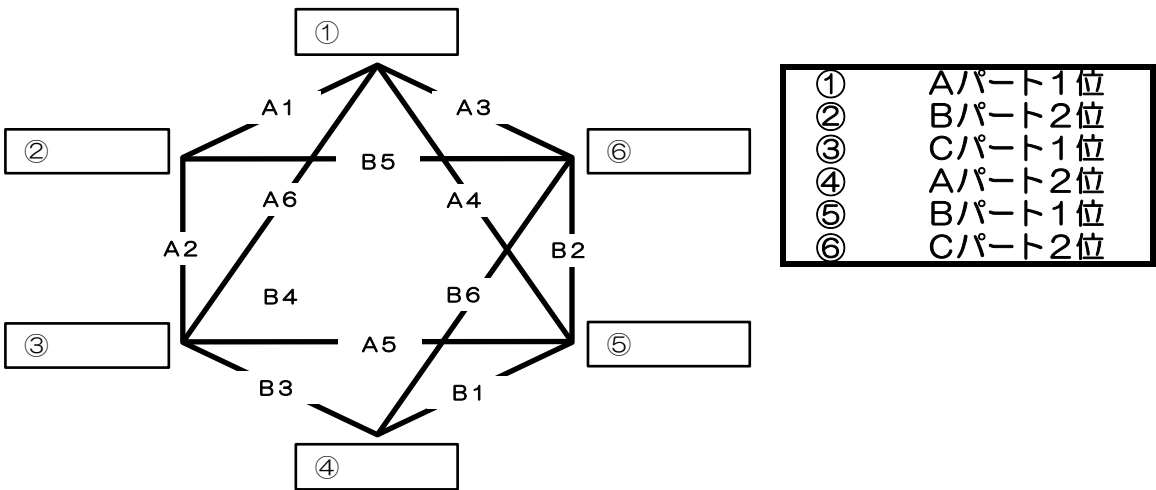

(A: 飯野駅前地区 B: えびの市民) 体育館 (1日目)

各パート上位2位までが1部リーグへ

試合順	Aコート (奥側)	笛 (長)	審判	Bコート (入口側)	笛 (短)	審判
1	① [ー] ②	③	④ [ー] ⑤	⑥⑦		
2	② [ー] ③	①	⑥ [ー] ⑦	④⑤		
3	① [ー] ③	②	④ [ー] ⑦	⑤⑥		
4	/			⑤ [ー] ⑥	④⑦	
5				④ [ー] ⑥	⑤⑦	
6				⑤ [ー] ⑦	④⑥	

A1位		中学校	1部
A2位		中学校	
B1位		中学校	
B2位		中学校	
A3位		中学校	2部
B3位		中学校	
B4位		中学校	

(えびの市民) 体育館 (1日目)

予選Cパート

上位2位までが1部リーグへ

試合順	Cコート (奥側)	笛 (長)	審判
1	⑧ [—]	⑨	⑩⑪
2	⑩ [—]	⑪	⑧⑨
3	⑧ [—]	⑪	⑨⑩
4	⑨ [—]	⑩	⑧⑪
5	⑧ [—]	⑩	⑨⑪
6	⑨ [—]	⑪	⑧⑩

C1位		中学校	1部
C2位		中学校	
C3位		中学校	2部
C4位		中学校	

1部リーグ（えびの市民）体育館

試合順	Aコート（奥側）	笛（長）	審判	Bコート（入口側）	笛（短）	審判
1	① [—]	② [—]	③	④ [—]	⑤ [—]	⑥
2	② [—]	③ [—]	①	⑤ [—]	⑥ [—]	④
3	① [—]	⑥ [—]	②	③ [—]	④ [—]	⑤
4	① [—]	⑤ [—]	⑥	② [—]	④ [—]	③
5	③ [—]	⑤ [—]	①	② [—]	⑥ [—]	④
6	① [—]	③ [—]	⑤	④ [—]	⑥ [—]	②