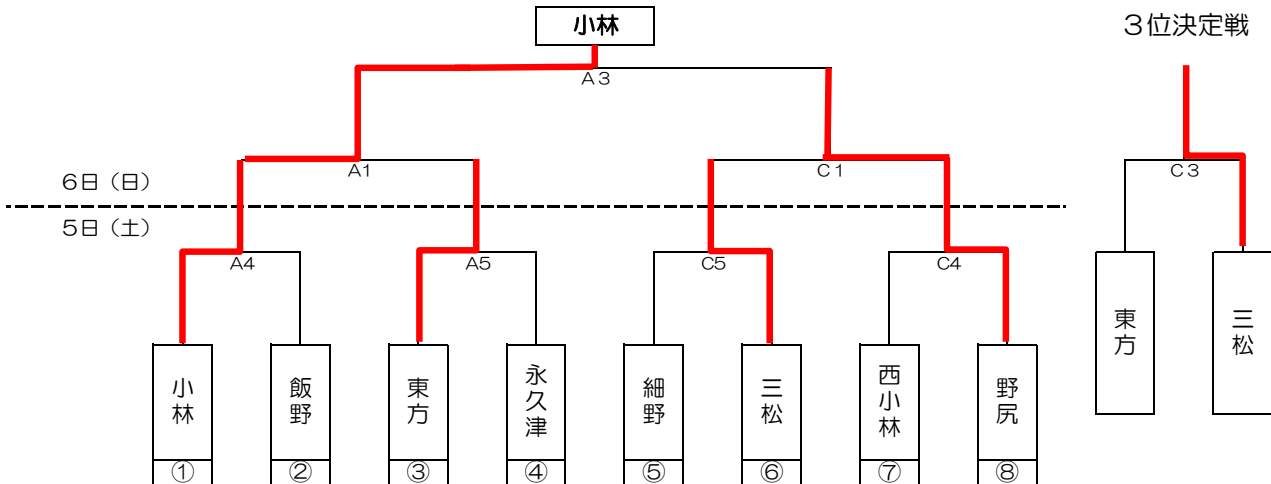

第43回西諸地区中学校秋季体育大会『バレーボール競技（女子）』

1日目 【予選グループ】

えびの市民体育館【Aコート（奥側）・Bコート（中央）・Cコート（入口側）】

予選Aパート

予選Bパート

予選Cパート

※C1敗者が⑦と対戦

試合順	Aコート（奥側）		審判	Bコート（中央）		審判	Cコート（入口側）		審判
①	① 小林 25 - 20 25 - 19 2	② 飯野 0	③④ 三松 高原	⑪ 野尻 25 - 16 25 - 21 2	⑩ 西小林 0	⑧⑨ 東方 上江	⑤ 加久藤真幸 25 - 21 23 - 25 18 - 25 1	⑥ 永久津 2	⑦ 細野
②	③ 三松 25 - 17 25 - 15 2	④ 高原 0	A1勝 小林	⑧ 東方 25 - 19 21 - 25 25 - 21 2	⑨ 上江 0	B1勝 野尻	⑦ 細野 25 - 11 25 - 8 -	加久藤真幸 0	C1勝 永久津
③	A1負 飯野 25 - 17 25 - 12 2	A2負 高原 0	A2勝 三松	B1負 西小林 26 - 24 25 - 14 -	B2負 上江 0	B2勝 東方	-	-	-

1日目 【決勝トーナメント1回戦】

えびの市民体育館【Aコート（奥側）・Cコート（入口側）】

試合順	Aコート（奥側）		審判	Cコート（入口側）		審判
④ 1回戦	① 小林 25 - 15 17 - 25 25 - 18 2	② 飯野 1	A3負 高原	⑦ 西小林 10 - 25 19 - 25 0	⑧ 野尻 2	B3負 上江
⑤ 1回戦	③ 東方 25 - 23 25 - 23 2	④ 永久津 0	A4負 飯野	⑤ 細野 21 - 25 18 - 25 0	⑥ 三松 2	B4負 西小林

2日目 【決勝トーナメント準決勝・決勝・3位決定戦】

えびの市民体育館【Aコート（奥側）・Cコート（入口側）】

試合順	Aコート（奥側）		審判	試合順	Cコート（入口側）		審判
A1 準決勝	A4勝 小林 25 - 15 25 - 12 2	A5勝 東方 0	A2 (男子) 高原 細野	C1 準決勝	C5勝 三松 24 - 26 11 - 25 0	C4勝 野尻 2	C2 (男子) 小林 三松
A3 決勝	A1勝 小林 25 - 18 25 - 20 2	C1勝 野尻 0	A4 (男子) 三松 野尻	C3 3位決定戦	A1負 東方 15 - 25 17 - 25 0	C1負 三松 2	A4 (男子) 細野 小林