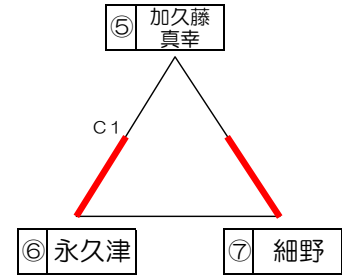

第43回西諸地区中学校秋季体育大会『バレーボール競技（女子）』

1日目 【予選グループ】

えびの市民体育館【Aコート（奥側）・Bコート（中央）・Cコート（入口側）】

予選Aパート

予選Bパート

予選Cパート

※C1敗者が⑦と対戦

試合順	Aコート（奥側）		審判	Bコート（中央）		審判	Cコート（入口側）		審判
①	① 小林 25 - 20 25 - 19 2	② 飯野 0	③④ 三松 高原	⑪ 野尻 25 - 16 25 - 21 2	⑩ 西小林 0	⑧⑨ 東方 上江	⑤ 加久藤真幸 25 - 21 23 - 25 18 - 25 1	⑥ 永久津 2	⑦ 細野
②	③ 三松 25 - 17 25 - 15 2	④ 高原 0	A1勝 小林	⑧ 東方 25 - 19 21 - 25 25 - 21 2	⑨ 上江 0	B1勝 野尻	⑦ 細野 25 - 11 25 - 8 -	加久藤真幸 0	C1勝 永久津
③	A1負 飯野 25 - 17 25 - 12 2	A2負 高原 0	A2勝 三松	B1負 西小林 26 - 24 25 - 14 -	B2負 上江 0	B2勝 東方	-	-	-

1日目 【決勝トーナメント1回戦】

えびの市民体育館【Aコート（奥側）・Cコート（入口側）】

試合順	Aコート（奥側）		審判	Cコート（入口側）		審判
④ 1回戦	① 小林 25 - 15 17 - 25 25 - 18 2	② 飯野 1	A3負 高原	⑦ 西小林 10 - 25 19 - 25 0	⑧ 野尻 2	B3負 上江
⑤ 1回戦	③ 東方 25 - 23 25 - 23 2	④ 永久津 0	A4負 飯野	⑤ 細野 21 - 25 18 - 25 0	⑥ 三松 2	B4負 西小林

2日目 【決勝トーナメント準決勝・決勝・3位決定戦】

えびの市民体育館【Aコート（奥側）・Cコート（入口側）】

試合順	Aコート（奥側）		審判	試合順	Cコート（入口側）		審判
A1 準決勝	A4勝 小林 25 - 15 25 - 12 2	A5勝 東方 0	A2 (男子) 高原 細野	C1 準決勝	C5勝 三松 24 - 26 11 - 25 0	C4勝 野尻 2	C2 (男子) 小林 三松
A3 決勝	A1勝 小林 25 - 18 25 - 20 2	C1勝 野尻 0	A4 (男子) 三松 野尻	C3 3位決定戦	A1負 東方 15 - 25 17 - 25 0	C1負 三松 2	A4 (男子) 細野 小林