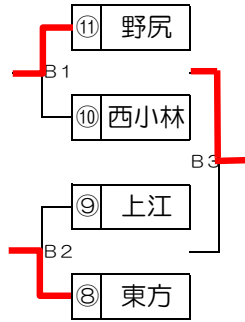

第43回西諸地区中学校秋季体育大会『バレーボール競技（女子）』

1日目 【予選グループ】

えびの市民体育館【Aコート（奥側）・Bコート（中央）・Cコート（入口側）】

予選Aパート

予選Bパート

予選Cパート

※C1敗者が⑦と対戦

試合順	Aコート（奥側）		審判	Bコート（中央）		審判	Cコート（入口側）		審判
①	① 小林 25 - 20 25 - 19 2	② 飯野 0	③④ 三松 高原	⑪ 野尻 25 - 16 25 - 21 2	⑩ 西小林 0	⑧⑨ 東方 上江	⑤ 加久藤真幸 25 - 21 23 - 25 18 - 25 1	⑥ 永久津 2	⑦ 細野
②	③ 三松 25 - 17 25 - 15 2	④ 高原 0	A1勝 小林	⑧ 東方 25 - 19 21 - 25 25 - 21 2	⑨ 上江 0	B1勝 野尻	⑦ 細野 25 - 11 25 - 8 -	加久藤真幸 0	C1勝 永久津
③	A1負 飯野 25 - 17 25 - 12 2	A2負 高原 0	A2勝 三松	B1負 西小林 26 - 24 25 - 14 -	B2負 上江 0	B2勝 東方	-	-	-

1日目 【決勝トーナメント1回戦】

えびの市民体育館【Aコート（奥側）・Cコート（入口側）】

試合順	Aコート（奥側）		審判	Cコート（入口側）		審判
④ 1回戦	① 小林 25 - 15 17 - 25 25 - 18 2	② 飯野 1	A3負 高原	⑦ 西小林 10 - 25 19 - 25 0	⑧ 野尻 2	B3負 上江
⑤ 1回戦	③ 東方 25 - 23 25 - 23 2	④ 永久津 0	A4負 飯野	⑤ 細野 21 - 25 18 - 25 0	⑥ 三松 2	B4負 西小林

2日目 【決勝トーナメント準決勝・決勝・3位決定戦】

えびの市民体育館【Aコート（奥側）・Cコート（入口側）】

試合順	Aコート（奥側）		審判	試合順	Cコート（入口側）		審判
A1 準決勝	A4勝 小林 25 - 15 25 - 12 2	A5勝 東方 0	A2 (男子) 高原 細野	C1 準決勝	C5勝 三松 24 - 26 11 - 25 0	C4勝 野尻 2	C2 (男子) 小林 三松
A3 決勝	A1勝 小林 25 - 18 25 - 20 2	C1勝 野尻 0	A4 (男子) 三松 野尻	C3 3位決定戦	A1負 東方 15 - 25 17 - 25 0	C1負 三松 2	A4 (男子) 細野 小林