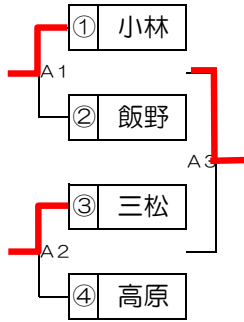

第43回西諸地区中学校秋季体育大会『バレーボール競技（女子）』

1日目 【予選グループ】

えびの市民体育館【Aコート（奥側）・Bコート（中央）・Cコート（入口側）】

予選Aパート

予選Bパート

予選Cパート

※C1敗者が⑦と対戦

試合順	Aコート（奥側）		審判	Bコート（中央）		審判	Cコート（入口側）		審判
①	① 小林 25 - 20 25 - 19 2	② 飯野 0	③④ 三松 高原	⑪ 野尻 25 - 16 25 - 21 2	⑩ 西小林 0	⑧⑨ 東方 上江	⑤ 加久藤真幸 25 - 21 23 - 25 18 - 25 1	⑥ 永久津 2	⑦ 細野
②	③ 三松 25 - 17 25 - 15 2	④ 高原 0	A1勝 小林	⑧ 東方 25 - 19 21 - 25 25 - 21 2	⑨ 上江 0	B1勝 野尻	⑦ 細野 25 - 11 25 - 8 -	加久藤真幸 0	C1勝 永久津
③	A1負 飯野 25 - 17 25 - 12 2	A2負 高原 0	A2勝 三松	B1負 西小林 26 - 24 25 - 14 -	B2負 上江 0	B2勝 東方	-	-	-

1日目 【決勝トーナメント1回戦】

えびの市民体育館【Aコート（奥側）・Cコート（入口側）】

試合順	Aコート（奥側）		審判	Cコート（入口側）		審判
④ 1回戦	① 小林 25 - 15 17 - 25 25 - 18 2	② 飯野 1	A3負 高原	⑦ 西小林 10 - 25 19 - 25 0	⑧ 野尻 2	B3負 上江
⑤ 1回戦	③ 東方 25 - 23 25 - 23 2	④ 永久津 0	A4負 飯野	⑤ 細野 21 - 25 18 - 25 0	⑥ 三松 2	B4負 西小林

2日目 【決勝トーナメント準決勝・決勝・3位決定戦】

えびの市民体育館【Aコート（奥側）・Cコート（入口側）】

試合順	Aコート（奥側）		審判	試合順	Cコート（入口側）		審判
A1 準決勝	A4勝 小林 25 - 15 25 - 12 2	A5勝 東方 0	A2 (男子) 高原 細野	C1 準決勝	C5勝 三松 24 - 26 11 - 25 0	C4勝 野尻 2	C2 (男子) 小林 三松
A3 決勝	A1勝 小林 25 - 18 25 - 20 2	C1勝 野尻 0	A4 (男子) 三松 野尻	C3 3位決定戦	A1負 東方 15 - 25 17 - 25 0	C1負 三松 2	A4 (男子) 細野 小林