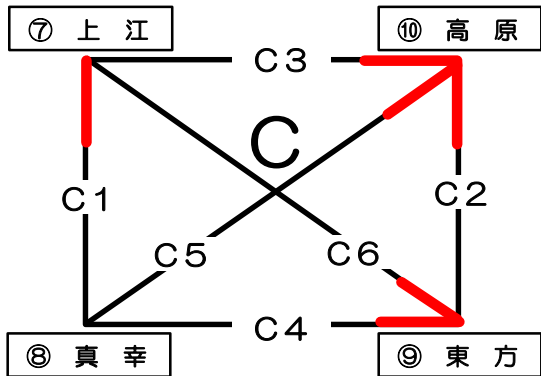

( 細野地区 ) 体育館 (1日目)

予選Aパート

予選Bパート

A・Bパートでそれぞれ2位までが1部リーグへ  
負け残りで試合を行います。

試合順	Aコート (奥側)	笛 (長)	審判	Bコート (入口側)	笛 (短)	審判		
1	① 細野 25 25 2	— — —	② 飯野 9 8 0	③ 三松	④ 野尻 15 25 2	⑤ 永久津 25 15 0	⑥ 小林	
2	A1負 飯野 0	18 10 —	③ 三松 25 25 2	A1勝 細野	B1負 永久津 0	14 14 —	⑥ 小林 25 25 2	B1勝 野尻
3	A1勝 細野 0	21 16 —	③ 三松 25 25 2	A1負 飯野	B1勝 野尻 0	8 13 —	⑥ 小林 25 25 2	B1負 永久津
4	/			A3位 飯野 0	13 16 —	B3位 永久津 2	B1位 小林	

A1位	三 松	中学校	1部
A2位	細 野	中学校	
B1位	小 林	中学校	
B2位	野 尻	中学校	
A3位	飯 野	中学校	2部
B3位	永久津	中学校	

( 南地区 ) 体育館 (1日目)

予選Cパート

上位2位までが1部リーグへ

試合順	Cコート (奥側)	笛 (長)	審判
1	⑦ 上江	[ 25 - 19 ]	⑧ 真幸
	2	[ - 21 ]	⑨⑩ 高原 東方
		[ - 0 ]	
2	⑨ 東方	[ 18 - 25 ]	⑩ 高原
	0	[ 19 - 25 ]	⑦⑧ 上江 真幸
		[ - 2 ]	
3	⑦ 上江	[ 9 - 25 ]	⑩ 高原
	0	[ 16 - 25 ]	⑧⑨ 真幸 東方
		[ - 2 ]	
4	⑧ 真幸	[ 25 - 15 ]	⑨ 東方
	1	[ 11 - 25 ]	⑦⑩ 上江 高原
		[ 18 - 25 ]	[ 2 ]
5	⑧ 真幸	[ 8 - 25 ]	⑩ 高原
	0	[ 16 - 25 ]	⑦⑨ 上江 東方
		[ - 2 ]	
6	⑦ 上江	[ 22 - 25 ]	⑨ 東方
	1	[ 25 - 23 ]	⑧⑩ 真幸 高原
		[ 15 - 25 ]	[ 2 ]

# 1部リーグ（真方地区）体育館

試合順	Aコート（奥側）	笛（長）	審判	Bコート（入口側）	笛（短）	審判
1	② 野尻 2	[ 26 — 24 ] [ 25 — 14 ] [ — — 0 ]	③ 高原 三松	⑤ 小林 2	[ 25 — 14 ] [ 25 — 16 ] [ — — 0 ]	⑥ 東方 細野
2	① 三松 0	[ 21 — 25 ] [ 21 — 25 ] [ — — — ]	② 野尻 高原	④ 細野 0	[ 20 — 25 ] [ 21 — 25 ] [ — — — ]	⑤ 小林 東方
3	① 三松 2	[ 25 — 5 ] [ 25 — 18 ] [ — — — ]	⑥ 東方 野尻	③ 高原 1	[ 21 — 25 ] [ 25 — 16 ] [ 14 — 25 ]	④ 細野 小林
4	② 野尻 1	[ 23 — 25 ] [ 25 — 14 ] [ 22 — 25 ]	④ 細野 東方	① 三松 0	[ 20 — 25 ] [ 14 — 25 ] [ — — — ]	⑤ 小林 高原
5	④ 細野 2	[ 22 — 25 ] [ 25 — 10 ] [ 25 — 23 ]	⑥ 東方 野尻	① 三松 2	[ 23 — 25 ] [ 25 — 7 ] [ 25 — 10 ]	③ 高原 小林
6	② 野尻 2	[ 24 — 26 ] [ 25 — 20 ] [ 25 — 7 ]	⑥ 東方 細野	③ 高原 0	[ 8 — 25 ] [ 18 — 25 ] [ — — — ]	⑤ 小林 三松