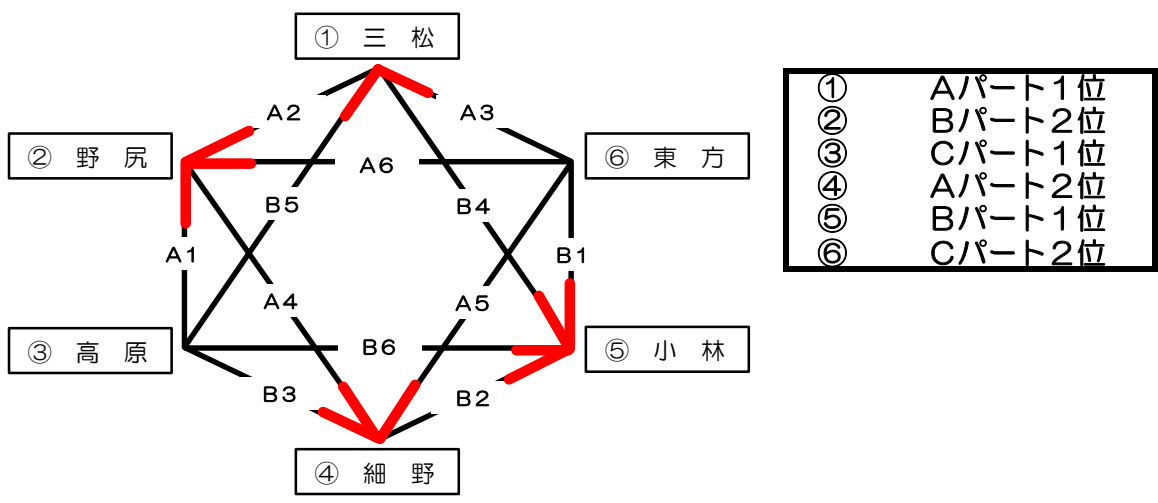

( 細野地区 ) 体育館 (1日目)

予選Aパート

予選Bパート

A・Bパートでそれぞれ2位までが1部リーグへ  
負け残りで試合を行います。

試合順	Aコート (奥側)	笛 (長)	審判	Bコート (入口側)	笛 (短)	審判		
1	① 細野 25 25 2	— — —	② 飯野 9 8 0	③ 三松	④ 野尻 15 25 2	⑤ 永久津 25 15 0	⑥ 小林	
2	A1負 飯野 0	18 10 —	③ 三松 25 25 2	A1勝 細野	B1負 永久津 0	14 14 —	⑥ 小林 25 25 2	B1勝 野尻
3	A1勝 細野 0	21 16 —	③ 三松 25 25 2	A1負 飯野	B1勝 野尻 0	8 13 —	⑥ 小林 25 25 2	B1負 永久津
4	/			A3位 飯野 0	13 16 —	B3位 永久津 2	B1位 小林	

A1位	三 松	中学校	1部
A2位	細 野	中学校	
B1位	小 林	中学校	
B2位	野 尻	中学校	
A3位	飯 野	中学校	2部
B3位	永久津	中学校	

( 南地区 ) 体育館 (1日目)

予選Cパート

上位2位までが1部リーグへ

試合順	Cコート (奥側)	笛 (長)	審判
1	⑦ 上江	[ 25 - 19 ]	⑧ 真幸
	2	[ - 21 ]	⑨⑩ 高原 東方
		[ - 0 ]	
2	⑨ 東方	[ 18 - 25 ]	⑩ 高原
	0	[ 19 - 25 ]	⑦⑧ 上江 真幸
		[ - 2 ]	
3	⑦ 上江	[ 9 - 25 ]	⑩ 高原
	0	[ 16 - 25 ]	⑧⑨ 真幸 東方
		[ - 2 ]	
4	⑧ 真幸	[ 25 - 15 ]	⑨ 東方
	1	[ 11 - 25 ]	⑦⑩ 上江 高原
		[ 18 - 25 ]	[ 2 ]
5	⑧ 真幸	[ 8 - 25 ]	⑩ 高原
	0	[ 16 - 25 ]	⑦⑨ 上江 東方
		[ - 2 ]	
6	⑦ 上江	[ 22 - 25 ]	⑨ 東方
	1	[ 25 - 23 ]	⑧⑩ 真幸 高原
		[ 15 - 25 ]	[ 2 ]

# 1部リーグ（真方地区）体育館

試合順	Aコート（奥側）	笛（長）	審判	Bコート（入口側）	笛（短）	審判
1	② 野尻 2	[ 26 — 24 ] [ 25 — 14 ] [ — — 0 ]	③ 高原 三松	⑤ 小林 2	[ 25 — 14 ] [ 25 — 16 ] [ — — 0 ]	⑥ 東方 細野
2	① 三松 0	[ 21 — 25 ] [ 21 — 25 ] [ — — — ]	② 野尻 高原	④ 細野 0	[ 20 — 25 ] [ 21 — 25 ] [ — — — ]	⑤ 小林 東方
3	① 三松 2	[ 25 — 5 ] [ 25 — 18 ] [ — — — ]	⑥ 東方 野尻	③ 高原 1	[ 21 — 25 ] [ 25 — 16 ] [ 14 — 25 ]	④ 細野 小林
4	② 野尻 1	[ 23 — 25 ] [ 25 — 14 ] [ 22 — 25 ]	④ 細野 東方	① 三松 0	[ 20 — 25 ] [ 14 — 25 ] [ — — — ]	⑤ 小林 高原
5	④ 細野 2	[ 22 — 25 ] [ 25 — 10 ] [ 25 — 23 ]	⑥ 東方 野尻	① 三松 2	[ 23 — 25 ] [ 25 — 7 ] [ 25 — 10 ]	③ 高原 小林
6	② 野尻 2	[ 24 — 26 ] [ 25 — 20 ] [ 25 — 7 ]	⑥ 東方 細野	③ 高原 0	[ 8 — 25 ] [ 18 — 25 ] [ — — — ]	⑤ 小林 三松