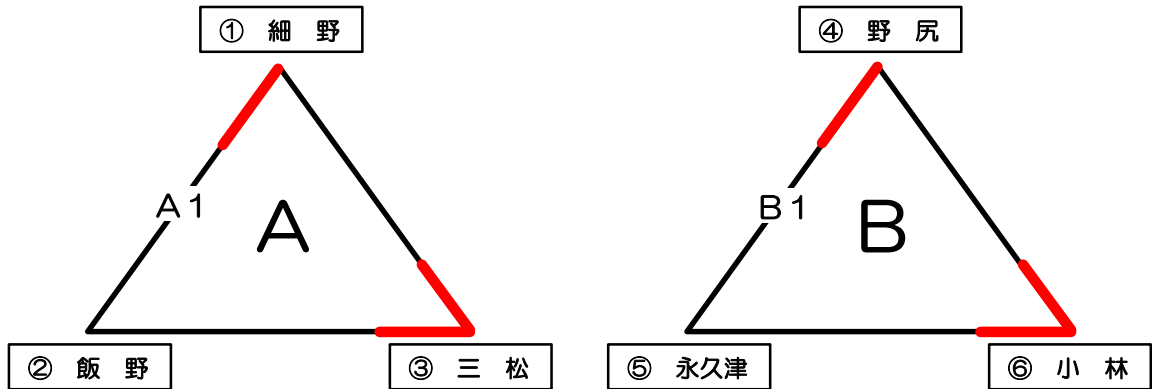

( 細野地区 ) 体育館 (1日目)

予選Aパート

予選Bパート

A・Bパートでそれぞれ2位までが1部リーグへ  
負け残りで試合を行います。

試合順	Aコート (奥側)	笛 (長)	審判	Bコート (入口側)	笛 (短)	審判		
1	① 細野 25 25 2	— — —	② 飯野 9 8 0	③ 三松	④ 野尻 15 25 2	⑤ 永久津 25 15 0	⑥ 小林	
2	A1負 飯野 0	18 10 —	③ 三松 25 25 2	A1勝 細野	B1負 永久津 0	14 14 —	⑥ 小林 25 25 2	B1勝 野尻
3	A1勝 細野 0	21 16 —	③ 三松 25 25 2	A1負 飯野	B1勝 野尻 0	8 13 —	⑥ 小林 25 25 2	B1負 永久津
4	/			A3位 飯野 0	13 16 —	B3位 永久津 2	B1位 小林	

A1位	三 松	中学校	1部
A2位	細 野	中学校	
B1位	小 林	中学校	
B2位	野 尻	中学校	
A3位	飯 野	中学校	2部
B3位	永久津	中学校	

( 南地区 ) 体育館 (1日目)

予選Cパート

上位2位までが1部リーグへ

試合順	Cコート (奥側)	笛 (長)	審判
1	⑦ 上江	[ 25 - 19 ]	⑧ 真幸
	2	[ - 21 ]	⑨⑩ 高原 東方
		[ - 0 ]	
2	⑨ 東方	[ 18 - 25 ]	⑩ 高原
	0	[ 19 - 25 ]	⑦⑧ 上江 真幸
		[ - 2 ]	
3	⑦ 上江	[ 9 - 25 ]	⑩ 高原
	0	[ 16 - 25 ]	⑧⑨ 真幸 東方
		[ - 2 ]	
4	⑧ 真幸	[ 25 - 15 ]	⑨ 東方
	1	[ 11 - 25 ]	⑦⑩ 上江 高原
		[ 18 - 25 ]	[ 2 ]
5	⑧ 真幸	[ 8 - 25 ]	⑩ 高原
	0	[ 16 - 25 ]	⑦⑨ 上江 東方
		[ - 2 ]	
6	⑦ 上江	[ 22 - 25 ]	⑨ 東方
	1	[ 25 - 23 ]	⑧⑩ 真幸 高原
		[ 15 - 25 ]	[ 2 ]

# 1部リーグ（真方地区）体育館

試合順	Aコート（奥側）	笛（長）	審判	Bコート（入口側）	笛（短）	審判
1	② 野尻 2	[ 26 — 24 ] [ 25 — 14 ] [ — — 0 ]	③ 高原 三松	⑤ 小林 2	[ 25 — 14 ] [ 25 — 16 ] [ — — 0 ]	⑥ 東方 細野
2	① 三松 0	[ 21 — 25 ] [ 21 — 25 ] [ — — — ]	② 野尻 高原	④ 細野 0	[ 20 — 25 ] [ 21 — 25 ] [ — — — ]	⑤ 小林 東方
3	① 三松 2	[ 25 — 5 ] [ 25 — 18 ] [ — — — ]	⑥ 東方 野尻	③ 高原 1	[ 21 — 25 ] [ 25 — 16 ] [ 14 — 25 ]	④ 細野 小林
4	② 野尻 1	[ 23 — 25 ] [ 25 — 14 ] [ 22 — 25 ]	④ 細野 東方	① 三松 0	[ 20 — 25 ] [ 14 — 25 ] [ — — — ]	⑤ 小林 高原
5	④ 細野 2	[ 22 — 25 ] [ 25 — 10 ] [ 25 — 23 ]	⑥ 東方 野尻	① 三松 2	[ 23 — 25 ] [ 25 — 7 ] [ 25 — 10 ]	③ 高原 小林
6	② 野尻 2	[ 24 — 26 ] [ 25 — 20 ] [ 25 — 7 ]	⑥ 東方 細野	③ 高原 0	[ 8 — 25 ] [ 18 — 25 ] [ — — — ]	⑤ 小林 三松