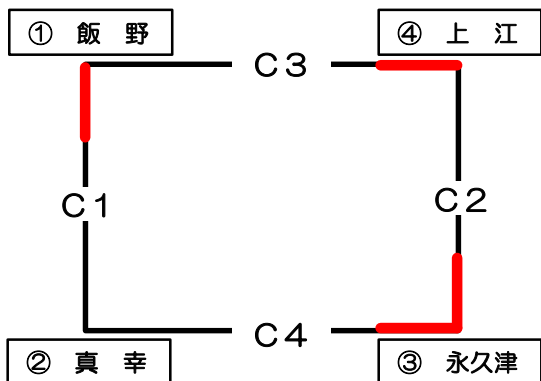

2部リーグ（ 細野地区 ） 体育館

①	A3位
②	C4位
③	B3位
④	C3位

試合順	Cコート (奥側)	笛 (短)	審判
1	① 飯野	25 - 18	② 真幸
	2	25 - 19	0
		-	上江
2	③ 永久津	25 - 15	④ 上江
	2	25 - 11	0
		-	飯野
3	① 飯野	28 - 26	④ 上江
	1	10 - 25	2
		13 - 25	真幸
4	② 真幸	15 - 25	③ 永久津
	0	7 - 25	2
		-	飯野
			上江

C1位	永久津	中学校	1部
C2位	上江	中学校	
C3位	飯野	中学校	2部
C4位	真幸	中学校