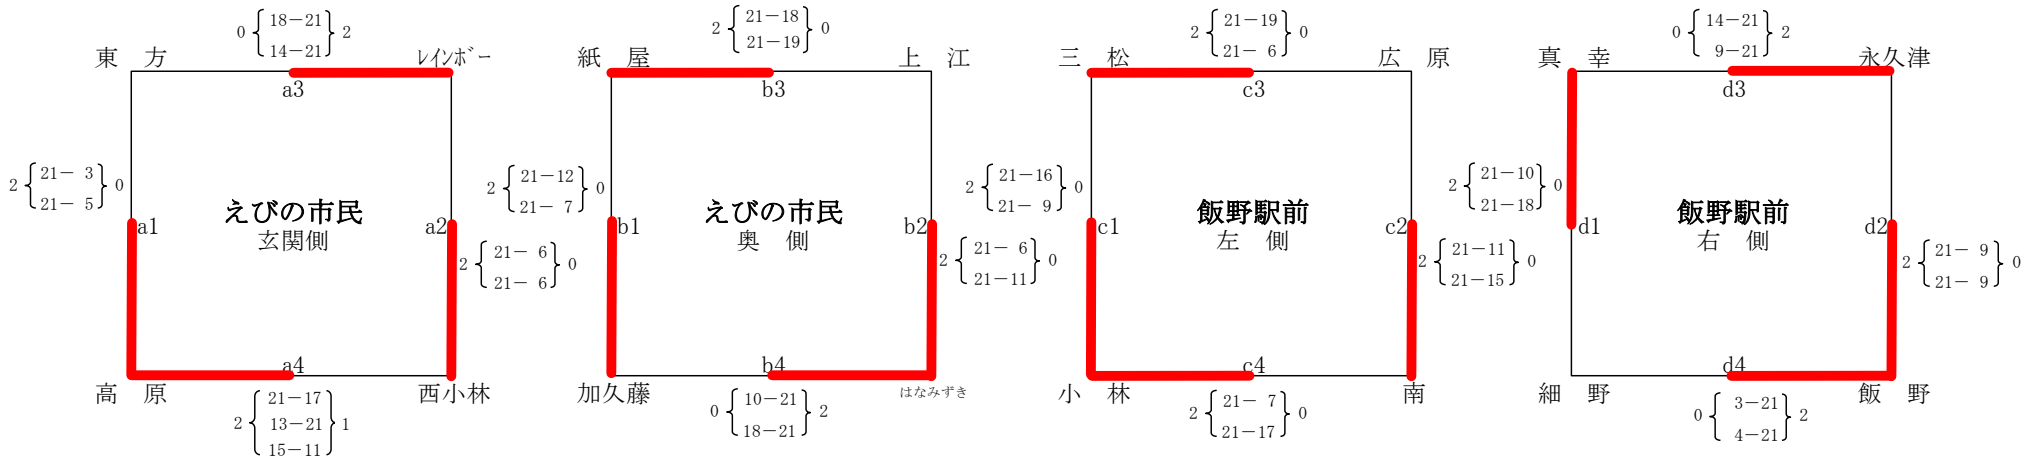

第38回全日本バレーボール小学生大会小林地区予選会 【女子結果】

※ 試合球：モルテン

県大会出場決定戦については、
準々決勝敗者によって再抽選を行う。

第1試合	3番チーム
第2試合	1番チーム
第3試合	2番チーム
第4試合	4番チーム
第5試合	予選負けチーム
第6試合	a 7 試合のチーム
第7試合	a 6 負けチーム
第8試合	a 7 負けチーム

第1試合	7番チーム
第2試合	5番チーム
第3試合	6番チーム
第4試合	8番チーム
第5試合	予選負けチーム
第6試合	③・④チーム
第7試合	①・②チーム