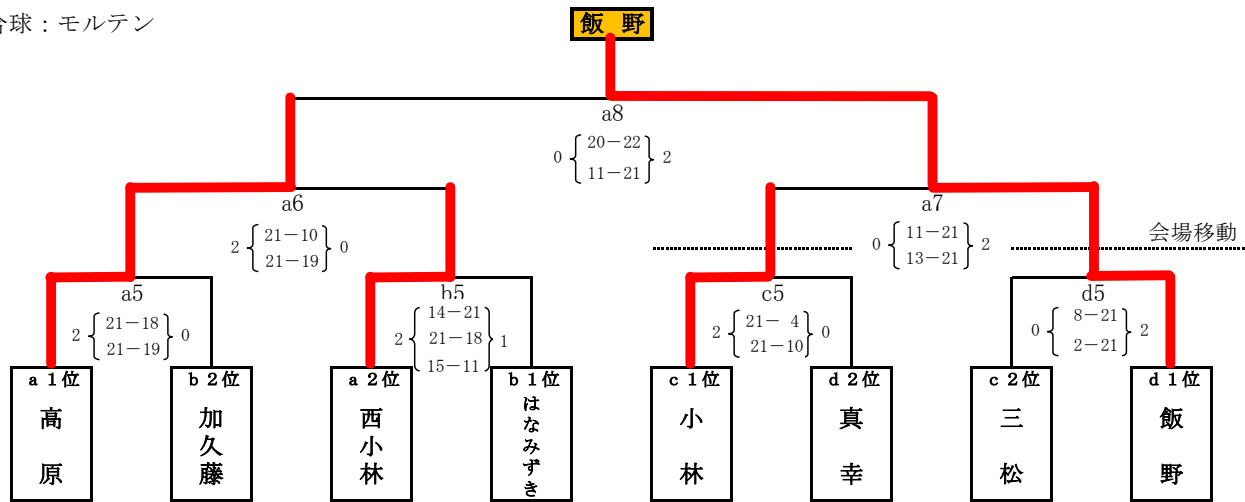

第38回全日本バレーボール小学生大会小林地区予選会 【女子結果】

※ 試合球：モルテン

県大会出場決定戦については、
準々決勝敗者によって再抽選を行う。

第1試合	3番チーム
第2試合	1番チーム
第3試合	2番チーム
第4試合	4番チーム
第5試合	予選負けチーム
第6試合	a 7 試合のチーム
第7試合	a 6 負けチーム
第8試合	a 7 負けチーム

第1試合	7番チーム
第2試合	5番チーム
第3試合	6番チーム
第4試合	8番チーム
第5試合	予選負けチーム
第6試合	③・④チーム
第7試合	①・②チーム