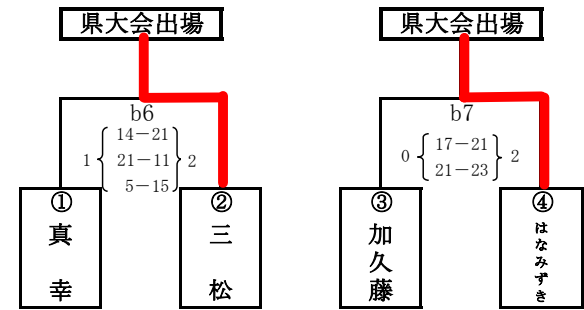

第38回全日本バレーボール小学生大会小林地区予選会 【女子結果】

※ 試合球：モルテン

県大会出場決定戦については、
準々決勝敗者によって再抽選を行う。

第1試合	3番チーム
第2試合	1番チーム
第3試合	2番チーム
第4試合	4番チーム
第5試合	予選負けチーム
第6試合	a 7 試合のチーム
第7試合	a 6 負けチーム
第8試合	a 7 負けチーム

第1試合	7番チーム
第2試合	5番チーム
第3試合	6番チーム
第4試合	8番チーム
第5試合	予選負けチーム
第6試合	③・④チーム
第7試合	①・②チーム