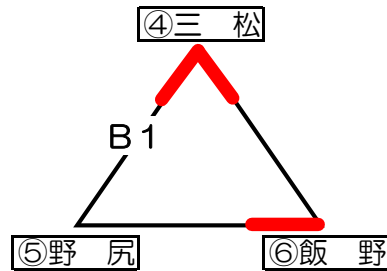

第69回西諸地区中学校総合体育大会『バレーボール競技（女子）』

【予選リーグ】

えびの市民体育館【Aコート（奥側）・Bコート（中央）・Cコート（入口側）】

Aパート

Bパート

Cパート

Dパート

- ※ 各パート負け残りで行います。
- ※ 各パート2位までが決勝トーナメント進出です。

試合順	Aコート（奥側）			審判	Bコート（中央）			審判	Cコート（入口側）			審判
①	① 永久津 2	25 - 23 25 - 23 -	② 西小林 0	③ 東方	④ 三松 2	25 - 16 23 - 25 25 - 12	⑤ 野尻 1	⑥ 飯野	⑦ 細野 2	25 - 20 17 - 25 25 - 22	⑧ 加久藤 1	⑨ 上江
②	⑩ 小林 2	25 - 19 25 - 27 25 - 8	⑪ 高原 1	⑫ 真幸	B1負 野尻 0	7 - 25 12 - 25 -	⑥ 飯野 2	B1勝 三松	C1負 加久藤 2	25 - 16 25 - 14 -	⑨ 上江 0	C1勝 細野
③	A1負 西小林 2	25 - 14 25 - 17 -	③ 東方 0	A1勝 永久津	A2負 高原 2	25 - 7 25 - 5 -	⑫ 真幸 0	A2勝 小林	C1勝 細野 2	25 - 14 25 - 19 -	⑨ 上江 0	C1負 加久藤
④	A1勝 永久津 2	25 - 7 25 - 10 -	③ 東方 0	A1負 西小林	B1勝 三松 2	25 - 16 22 - 25 25 - 18	⑥ 飯野 1	B1負 野尻	A2勝 小林 2	25 - 11 25 - 11 -	⑫ 真幸 0	A2負 高原