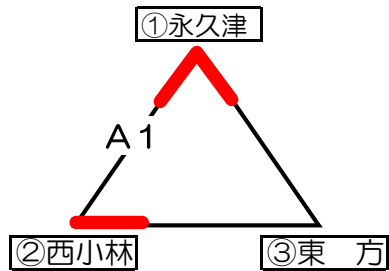

第69回西諸地区中学校総合体育大会『バレーボール競技（女子）』

【予選リーグ】

えびの市民体育館【Aコート（奥側）・Bコート（中央）・Cコート（入口側）】

Aパート

Bパート

Cパート

Dパート

- ※ 各パート負け残りで行います。
- ※ 各パート2位までが決勝トーナメント進出です。

試合順	Aコート（奥側）			審判	Bコート（中央）			審判	Cコート（入口側）			審判
①	① 永久津 2	25 - 23 25 - 23 -	② 西小林 0	③ 東方	④ 三松 2	25 - 16 23 - 25 25 - 12	⑤ 野尻 1	⑥ 飯野	⑦ 細野 2	25 - 20 17 - 25 25 - 22	⑧ 加久藤 1	⑨ 上江
②	⑩ 小林 2	25 - 19 25 - 27 25 - 8	⑪ 高原 1	⑫ 真幸	B1負 野尻 0	7 - 25 12 - 25 -	⑥ 飯野 2	B1勝 三松	C1負 加久藤 2	25 - 16 25 - 14 -	⑨ 上江 0	C1勝 細野
③	A1負 西小林 2	25 - 14 25 - 17 -	③ 東方 0	A1勝 永久津	A2負 高原 2	25 - 7 25 - 5 -	⑫ 真幸 0	A2勝 小林	C1勝 細野 2	25 - 14 25 - 19 -	⑨ 上江 0	C1負 加久藤
④	A1勝 永久津 2	25 - 7 25 - 10 -	③ 東方 0	A1負 西小林	B1勝 三松 2	25 - 16 22 - 25 25 - 18	⑥ 飯野 1	B1負 野尻	A2勝 小林 2	25 - 11 25 - 11 -	⑫ 真幸 0	A2負 高原