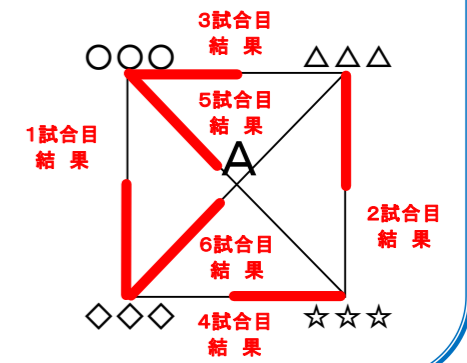

# 第18回 南九州3県小学生バレーボール交流大会 女子の部結果(10日)

予選リーグ

小林市民体育館

真方地区体育館

小林小学校体育館

南地区体育館

細野小学校体育館

東方地区体育館

三ヶ野山地区体育館

※ 各試合の結果は下記のとおり記載しております。

- 小林市民体育館 10日/11日 Aコート: ステージ側 Bコート: 中央公民館側
- 真方地区体育館 10日/11日 Cコート: 奥 Dコート: 入口
- 小林小学校体育館 10日/11日 Eコート: 奥 Fコート: 入口
- 南地区体育館 10日/11日 Gコート: 奥 Hコート: 入口
- 細野小学校体育館 10日/11日 Iコート: 奥 Jコート: 入口
- 東方地区体育館 10日/11日 Kコート: 奥 Lコート: 入口
- 三ヶ野山地区体育館 10日/11日 Mコート: 奥 Nコート: 入口
- 永久津地区体育館 11日 Oコート: 奥 Pコート: 入口

- ※ 小学生競技規則のとおり、全試合3セットマッチ、21点(3セット目は15点)ラリーポイント制で行う。
- ※ テクニカルタイムアウトは、給水を優先し、選手の健康と安全に配慮する。
- ※ 予選パートの順位に関しては勝率、セット率、得失点率で順位を決める。
- ※ 競技終了後は、順位及び2日目の会場を確認の上、お帰りください。