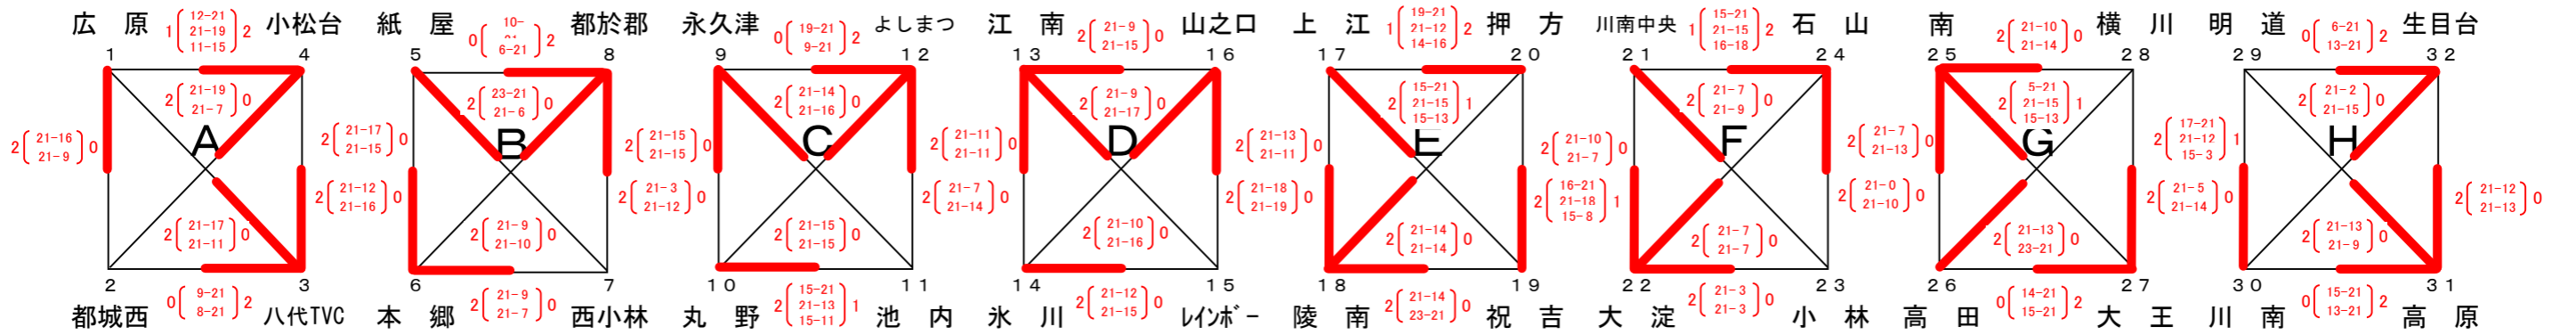

# 第18回 南九州3県小学生バレーボール交流大会 女子の部結果(10日)

予選リーグ

小林市民体育館

真方地区体育館

小林小学校体育館

南地区体育館

細野小学校体育館

東方地区体育館

三ヶ野山地区体育館

※ 各試合の結果は下記のとおり記載しております。

- 小林市民体育館 10日/11日 Aコート: ステージ側 Bコート: 中央公民館側
- 真方地区体育館 10日/11日 Cコート: 奥 Dコート: 入口
- 小林小学校体育館 10日/11日 Eコート: 奥 Fコート: 入口
- 南地区体育館 10日/11日 Gコート: 奥 Hコート: 入口
- 細野小学校体育館 10日/11日 Iコート: 奥 Jコート: 入口
- 東方地区体育館 10日/11日 Kコート: 奥 Lコート: 入口
- 三ヶ野山地区体育館 10日/11日 Mコート: 奥 Nコート: 入口
- 永久津地区体育館 11日 Oコート: 奥 Pコート: 入口

- ※ 小学生競技規則のとおり、全試合3セットマッチ、21点(3セット目は15点)ラリーポイント制で行う。
- ※ テクニカルタイムアウトは、給水を優先し、選手の健康と安全に配慮する。
- ※ 予選パートの順位に関しては勝率、セット率、得失点率で順位を決める。
- ※ 競技終了後は、順位及び2日目の会場を確認の上、お帰りください。