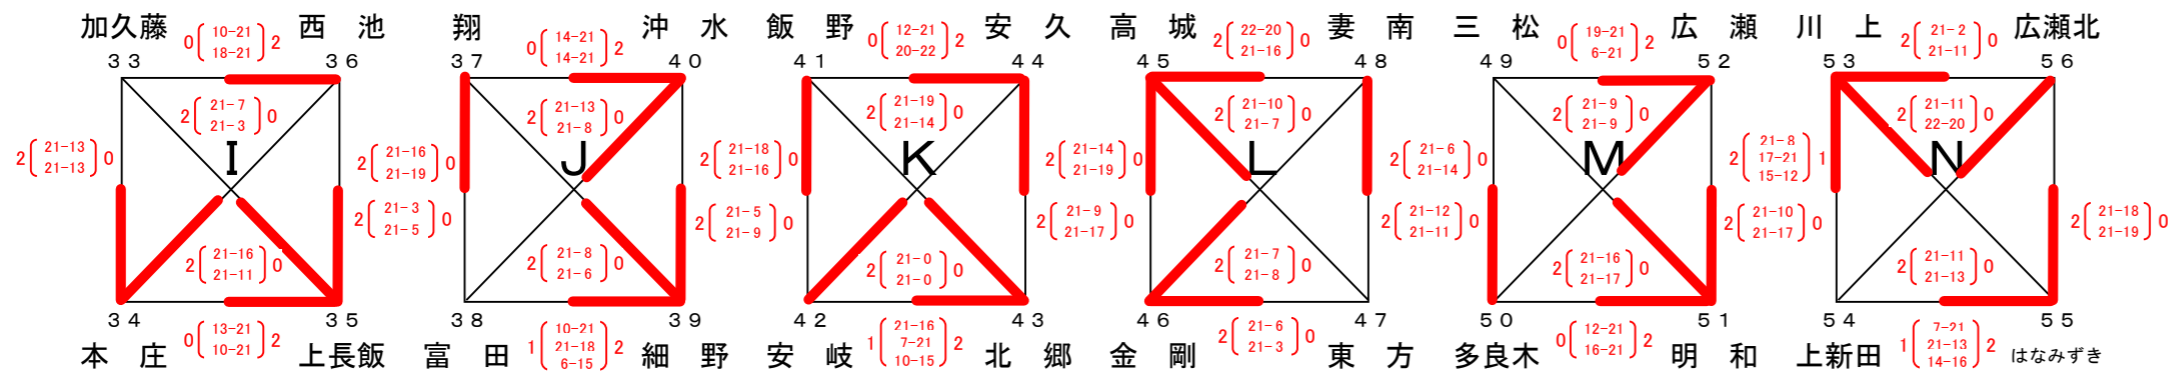

# 第18回 南九州3県小学生バレーボール交流大会 女子の部結果(10日)

予選リーグ

小林市民体育館

真方地区体育館

小林小学校体育館

南地区体育館

細野小学校体育館

東方地区体育館

三ヶ野山地区体育館

※ 各試合の結果は下記のとおり記載しております。

- 小林市民体育館 10日/11日 Aコート: ステージ側 Bコート: 中央公民館側
- 真方地区体育館 10日/11日 Cコート: 奥 Dコート: 入口
- 小林小学校体育館 10日/11日 Eコート: 奥 Fコート: 入口
- 南地区体育館 10日/11日 Gコート: 奥 Hコート: 入口
- 細野小学校体育館 10日/11日 Iコート: 奥 Jコート: 入口
- 東方地区体育館 10日/11日 Kコート: 奥 Lコート: 入口
- 三ヶ野山地区体育館 10日/11日 Mコート: 奥 Nコート: 入口
- 永久津地区体育館 11日 Oコート: 奥 Pコート: 入口

- ※ 小学生競技規則のとおり、全試合3セットマッチ、21点(3セット目は15点)ラリーポイント制で行う。
- ※ テクニカルタイムアウトは、給水を優先し、選手の健康と安全に配慮する。
- ※ 予選パートの順位に関しては勝率、セット率、得失点率で順位を決める。
- ※ 競技終了後は、順位及び2日目の会場を確認の上、お帰りください。