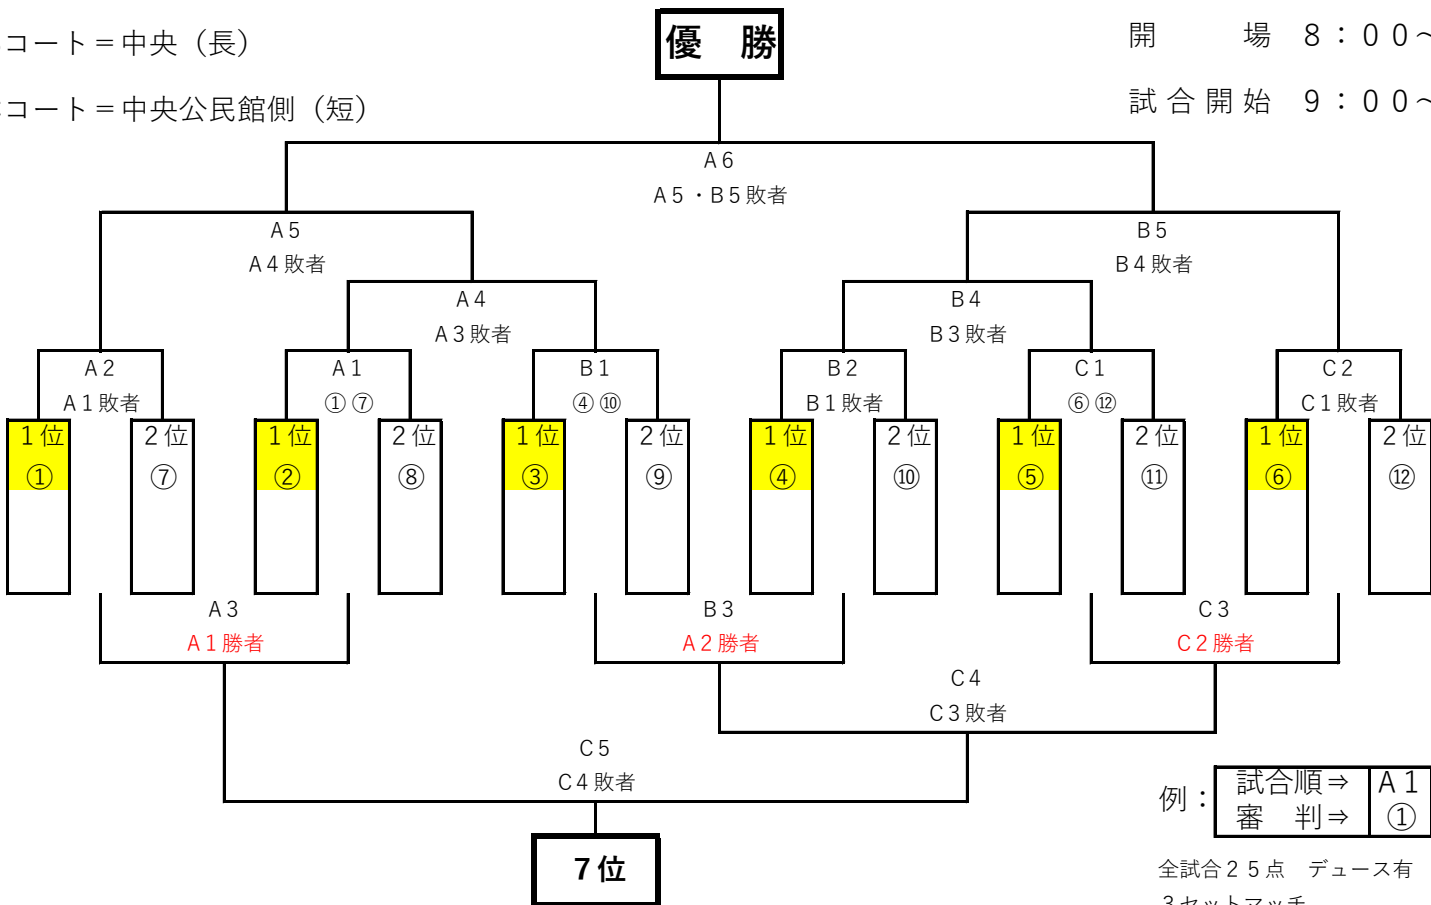

順位決定戦

Aコート=ステージ側 (短)

Bコート=中央 (長)

Cコート=中央公民館側 (短)

1・2位グループ

小林市市民体育館

開 場 8:00~

試合開始 9:00~

3位グループ

※審判は空チーム
※2試合目は負け残り

小林秀峰高校

開 場 8:00~
試合開始 9:00~

3位グループ順位決定戦

4位グループ

※審判は空チーム
※2試合目は負け残り

真方地区体育館

開 場 8:00~
試合開始 9:00~

4位グループ順位決定戦