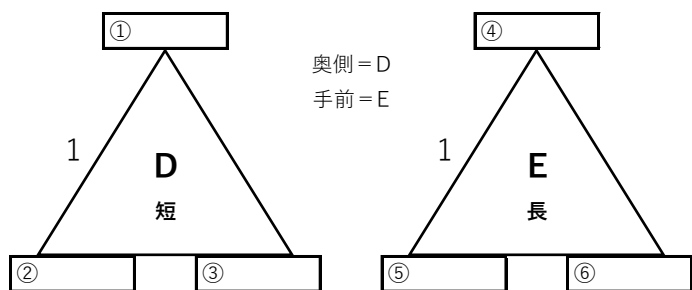

順位決定戦

Aコート=ステージ側 (短)

Bコート=中央 (長)

Cコート=中央公民館側 (短)

1・2位グループ

小林市市民体育館

開 場 8:00~

試合開始 9:00~

3位グループ

※審判は空チーム
※2試合目は負け残り

小林秀峰高校

開 場 8:00~
試合開始 9:00~

3位グループ順位決定戦

4位グループ

※審判は空チーム
※2試合目は負け残り

真方地区体育館

開 場 8:00~
試合開始 9:00~

4位グループ順位決定戦