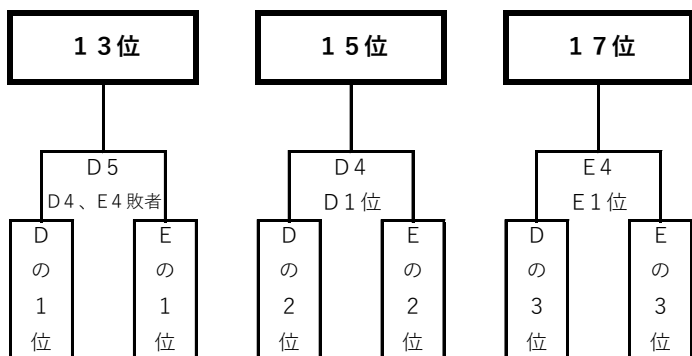

順位決定戦

Aコート=ステージ側 (短)

Bコート=中央 (長)

Cコート=中央公民館側 (短)

1・2位グループ

小林市市民体育館

開 場 8:00~

試合開始 9:00~

3位グループ

※審判は空チーム
※2試合目は負け残り

小林秀峰高校

開 場 8:00~
試合開始 9:00~

3位グループ順位決定戦

4位グループ

※審判は空チーム
※2試合目は負け残り

真方地区体育館

開 場 8:00~
試合開始 9:00~

4位グループ順位決定戦