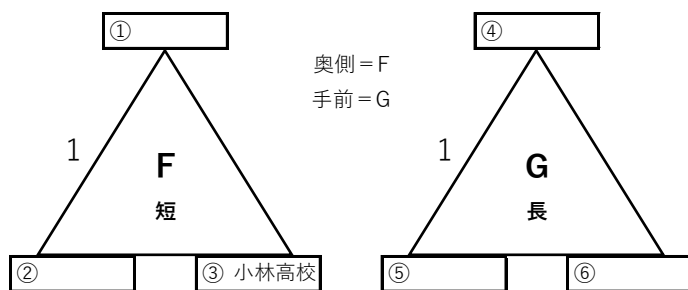

順位決定戦

Aコート=ステージ側 (短)

Bコート=中央 (長)

Cコート=中央公民館側 (短)

1・2位グループ

小林市市民体育館

開 場 8:00~

試合開始 9:00~

3位グループ

※審判は空チーム
※2試合目は負け残り

小林秀峰高校

開 場 8:00~
試合開始 9:00~

3位グループ順位決定戦

4位グループ

※審判は空チーム
※2試合目は負け残り

真方地区体育館

開 場 8:00~
試合開始 9:00~

4位グループ順位決定戦